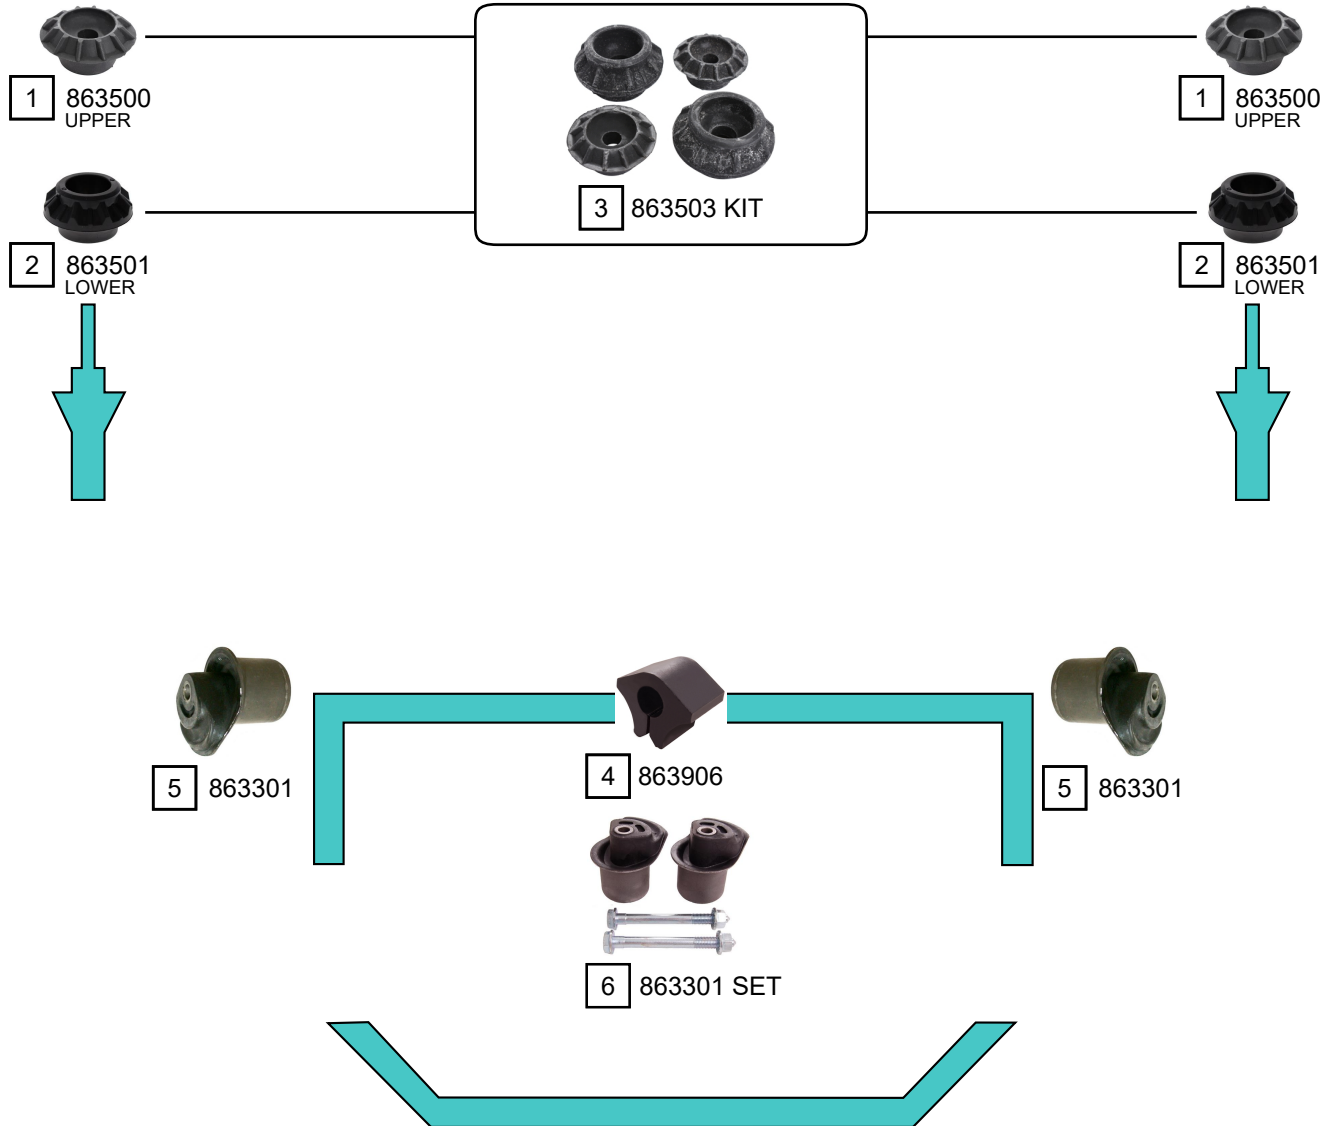

VOLKSWAGEN

VENTO

VENTO (1H2)

11/1991 - 09/1998

Ref.	Sidem Ref.	Description	OE-number	Measures	Ref.	Sidem Ref.	Description	OE-number	Measures
1	863500	strut mount	191 512 335	di:13.5 do:59 L:27.5	4	863906	stabiliser mounting	871 511 423	di:16.5
2	863501	strut mount	191 512 333	di:17.5 do:70 L:40	5	863301	mounting axle body	1H0 501 541 A	di:12 do:56
3	863503 KIT	strut mount kit	191 512 335 S1	di:13	6	863301 SET	mounting axle body set	1H0 501 541 A S1	di:12 do:56