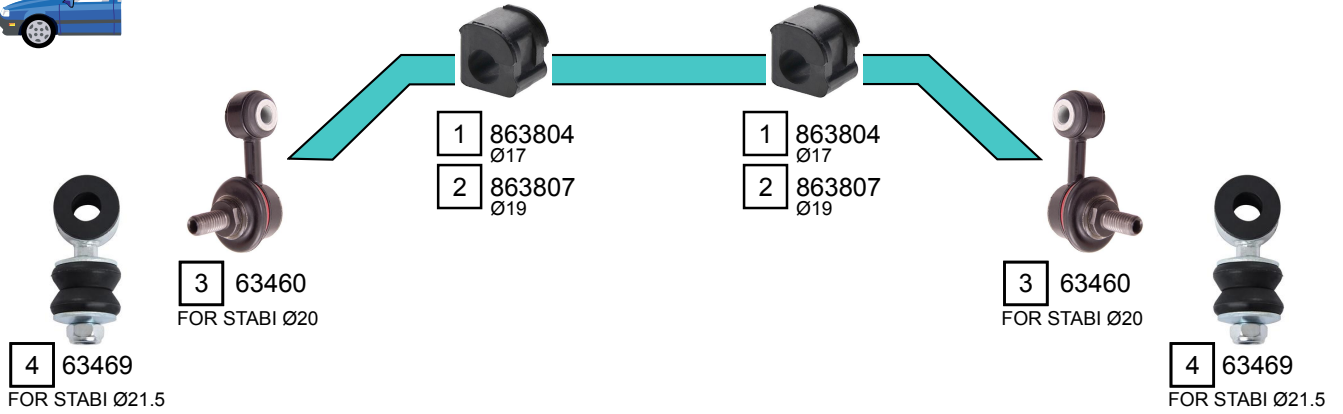

VENTO (1H2)

11/1991 - 09/1998

Ref.	Sidem Ref.	Description	OE-number	Measures	Ref.	Sidem Ref.	Description	OE-number	Measures
1	863804	stabilizer mounting	191 411 314	di:17	6	863403	strut mount	357 412 329	di:14 do:127 L:55
2	863807	stabilizer mounting	1H0 411 314	di:19	7	863404	strut mount	7M0 412 331	di:26.5 do:96.7 L:50
3	63460	stabilizer link	535 411 315	L:51	8	863417	bearing	1J0 412 249	di:14.3 do:45.3 L:13.4
4	63469	stabilizer link	191 411 315 B	L:76	9	863407 KIT	strut mount kit	7M0 412 331 S1	di:14 do:98 L:50
5	863401	strut mount	191 412 329	di:14.5 do:89.3 L:52					