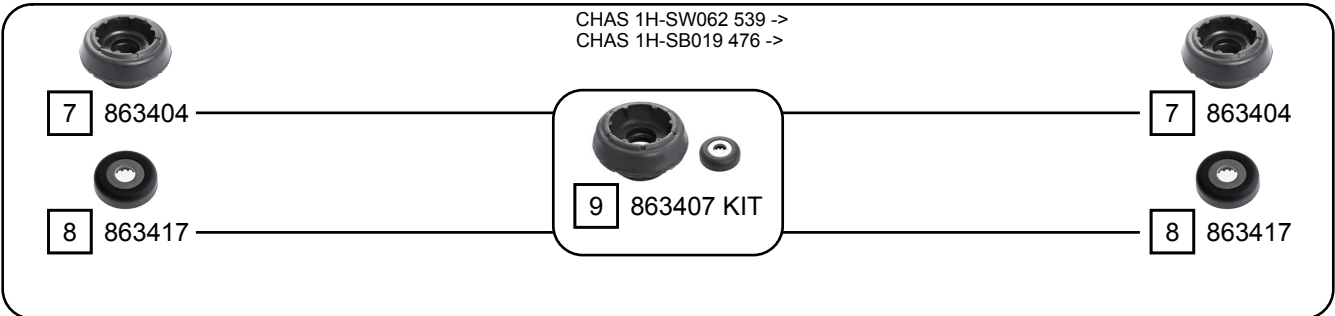

VENTO (1H2)

11/1991 - 09/1998

Ref.	Sidem Ref.	Description	OE-number	Measures	Ref.	Sidem Ref.	Description	OE-number	Measures
1	863804	stabilizer mounting	191 411 314	di:17	6	863403	strut mount	357 412 329	di:14 do:127 L:55
2	863807	stabilizer mounting	1H0 411 314	di:19	7	863404	strut mount	7M0 412 331	di:26.5 do:96.7 L:50
3	63460	stabilizer link	535 411 315	L:51	8	863417	bearing	1J0 412 249	di:14.3 do:45.3 L:13.4
4	63469	stabilizer link	191 411 315 B	L:76	9	863407 KIT	strut mount kit	7M0 412 331 S1	di:14 do:98 L:50
5	863401	strut mount	191 412 329	di:14.5 do:89.3 L:52					