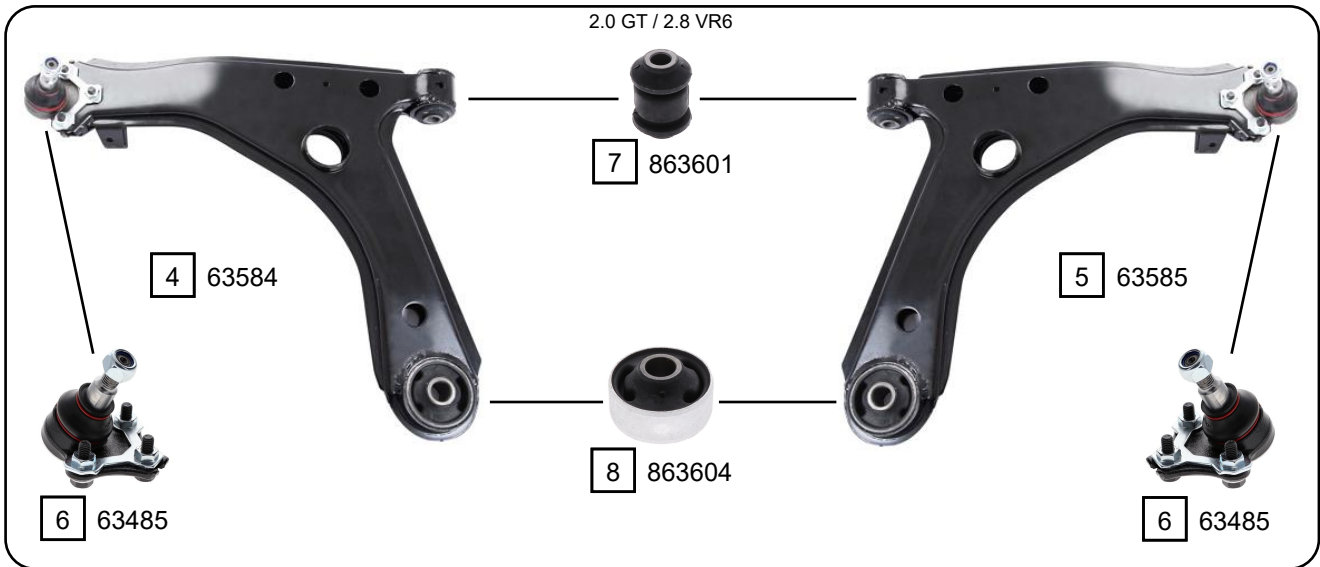

VENTO (1H2)

11/1991 - 09/1998

Ref.	Sidem Ref.	Description	OE-number	Measures	Ref.	Sidem Ref.	Description	OE-number	Measures
1	63580 A	TCA left wbj	1H0 407 151 S1	c:19	5	63585	TCA right wbj	1H0 407 152 S1	c:16.5
2	63580 B	TCA right wbj	1H0 407 151 S2	c:19	6	63485	ball joint lower	1H0 407 365	c:16.5
3	63483	ball joint lower	357 407 365 A	c:19	7	863601	silentblock for TCA	357 407 182	di:12.1 do:33
4	63584	TCA left wbj	1H0 407 151 A S1	c:16.5	8	863604	silentblock for TCA	191 407 181 D	di:17 do:60.1