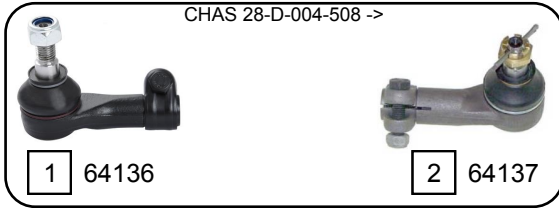

LT 28-31-35 I (281-363)

04/1975 - 06/1996

Ref.	Sidem Ref.	Description	OE-number	Measures	Ref.	Sidem Ref.	Description	OE-number	Measures
1	64136	tie rod end	Part of	c:14.5 th:FM16X1.5R	5	864601	silentblock for TCA	281 407 077	di:20.5 do:38.4
2	64137	tie rod end	Part of	c:14.5 th:FM16x1.5L	6	64085	ball joint upper	281 407 361	c:19.8
3	64139	drag link	281 415 701 E	L:493	7	64084	ball joint lower	281 407 187 B	c:23.7
4	64138	tie rod end	281 415 711 A	c:14.5 th:MM16X1.5R					