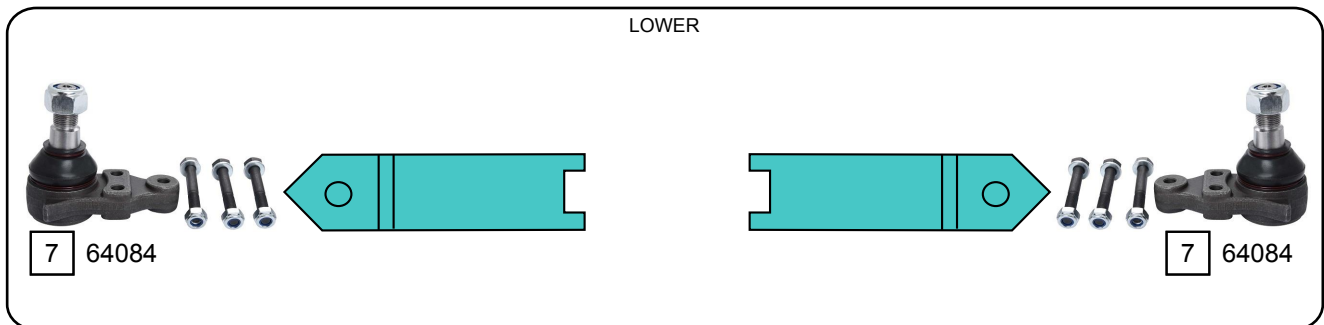

LT 28-31-35 I (281-363)

04/1975 - 06/1996

Ref.	Sidem Ref.	Description	OE-number	Measures	Ref.	Sidem Ref.	Description	OE-number	Measures
1	64136	tie rod end	Part of	c:14.5 th:FM16X1.5R	5	864601	silentblock for TCA	281 407 077	di:20.5 do:38.4
2	64137	tie rod end	Part of	c:14.5 th:FM16x1.5L	6	64085	ball joint upper	281 407 361	c:19.8
3	64139	drag link	281 415 701 E	L:493	7	64084	ball joint lower	281 407 187 B	c:23.7
4	64138	tie rod end	281 415 711 A	c:14.5 th:MM16X1.5R					