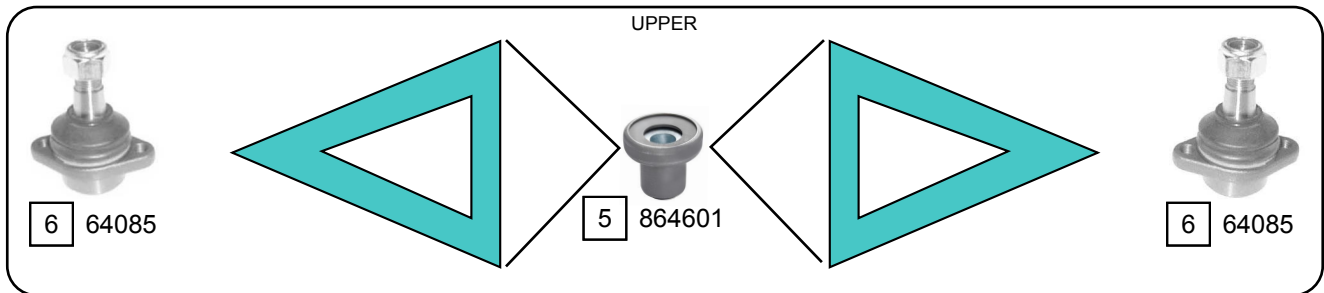

LT 28-31-35 I (281-363)

04/1975 - 06/1996

Ref.	Sidem Ref.	Description	OE-number	Measures	Ref.	Sidem Ref.	Description	OE-number	Measures
1	64136	tie rod end	Part of	c:14.5 th:FM16X1.5R	5	864601	silentblock for TCA	281 407 077	di:20.5 do:38.4
2	64137	tie rod end	Part of	c:14.5 th:FM16x1.5L	6	64085	ball joint upper	281 407 361	c:19.8
3	64139	drag link	281 415 701 E	L:493	7	64084	ball joint lower	281 407 187 B	c:23.7
4	64138	tie rod end	281 415 711 A	c:14.5 th:MM16X1.5R					