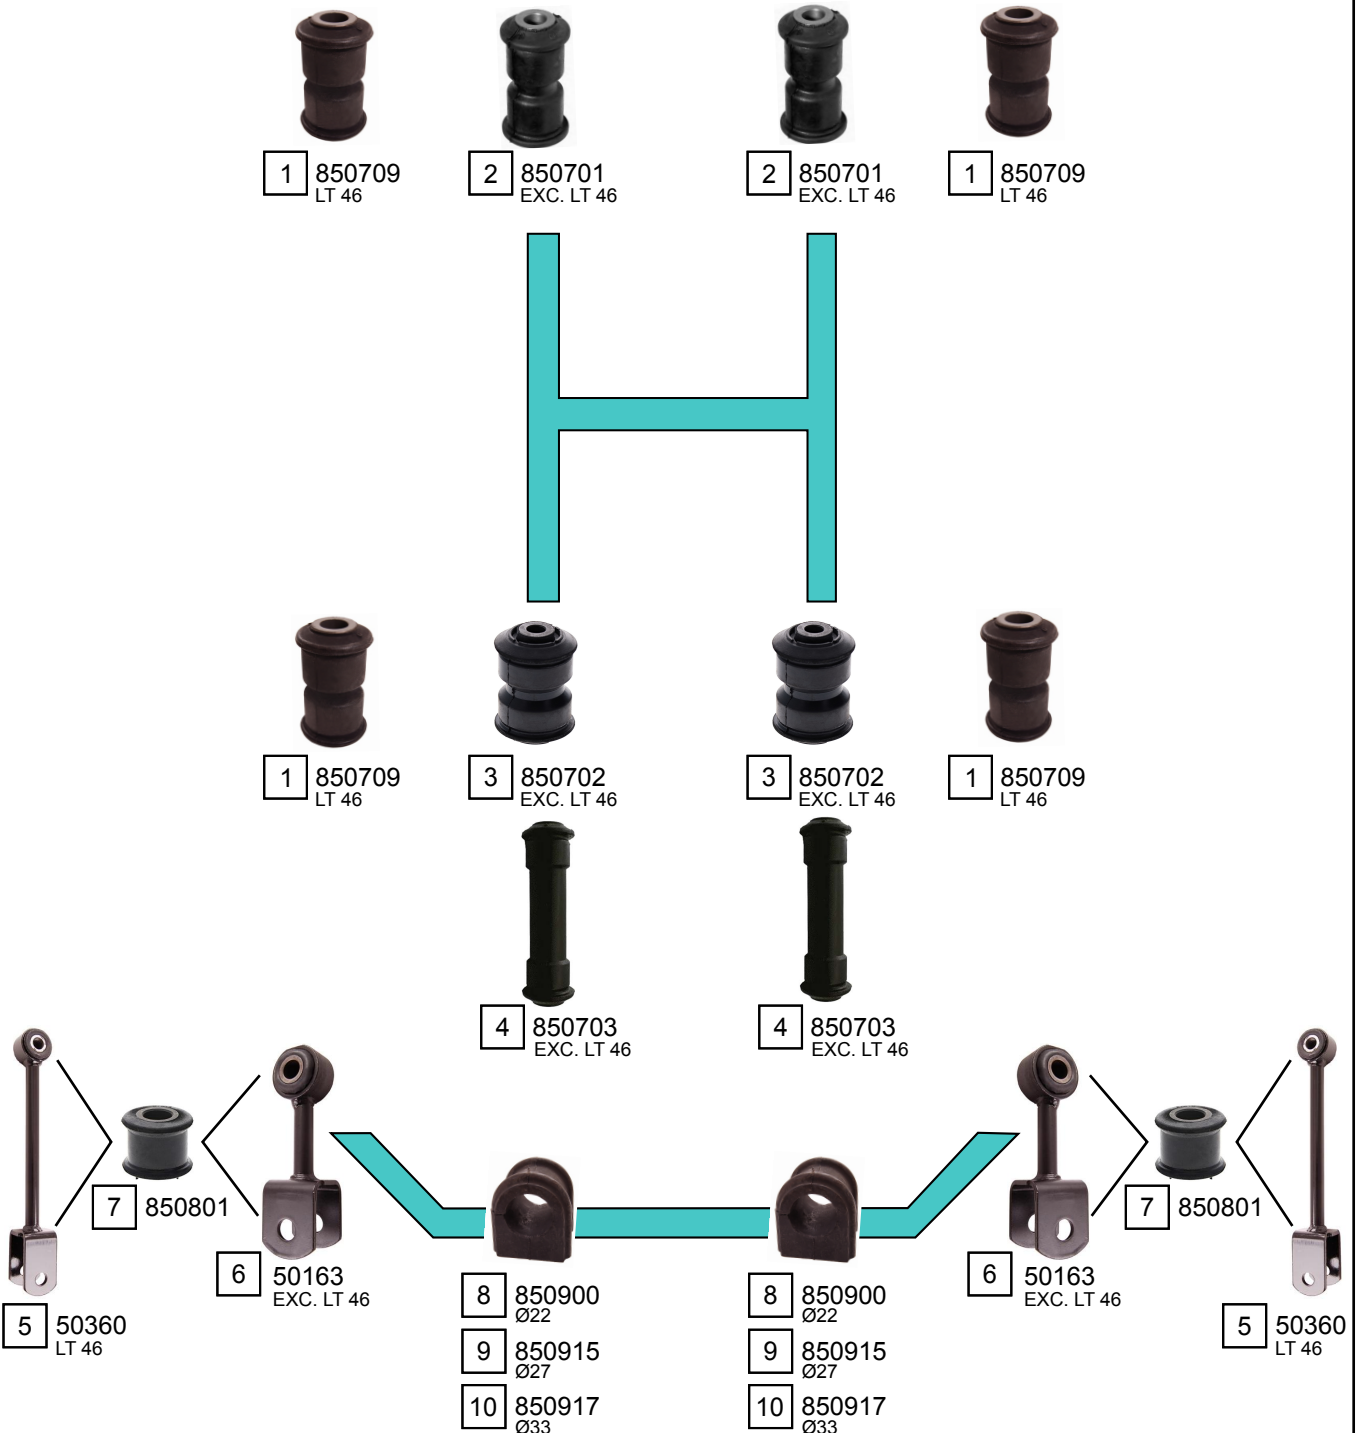

LT 28 II (2D_)
LT 35 II (2D_)
LT 46 II (2D_)

07/1996 - 07/2006
07/1996 - 07/2006
07/1996 - 07/2006

Ref.	Sidem Ref.	Description	OE-number	Measures	Ref.	Sidem Ref.	Description	OE-number	Measures
1	850709	spring bush	2E0 411 346	di:16.1 do:39	6	50163	stabilizer link rear axle	2D0 511 329	L:95
2	850701	spring bush	2D0 511 171	di:12.1 do:32	7	850801	stabilizer mounting	2D0 511 413	di:12
3	850702	spring bush	2D0 511 171 C	di:12 do:50	8	850900	stabilizer mounting	2D0 511 413 A	di:22
4	850703	spring bush	2D0 511 181	di:12 do:22	9	850915	stabilizer mounting	2D0 511 413 B	di:27
5	50360	stabilizer link rear axle	2D0 511 329 A	L:230	10	850917	stabilizer mounting	2D0 511 413 D	di:33