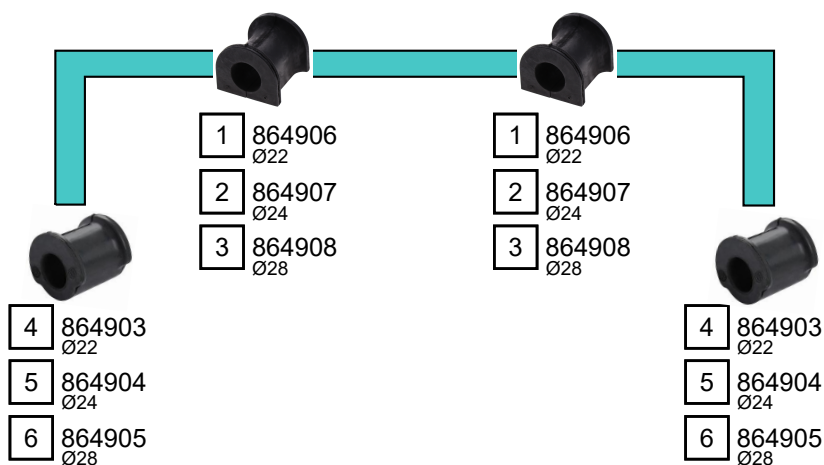

TRANSPORTER V (7H_,7J_,7E_,7F_)

04/2003 - 08/2015

Ref.	Sidem Ref.	Description	OE-number	Measures	Ref.	Sidem Ref.	Description	OE-number	Measures
1	864906	stabiliser mounting	7H0 511 413 A	di:20.5	6	864905	stabiliser mounting	7H5 511 414 A	di:26.5
2	864907	stabiliser mounting	7H5 511 413 B	di:22.5	7	864703	silentblock for TCA	7H0 501 131 A	di:14.1 do:60.5
3	864908	stabiliser mounting	7H5 511 413 C	di:26.5	8	864704	silentblock for TCA	7H0 501 132 A	di:14.1 do:60.5
4	864903	stabiliser mounting	7H0 511 414	di:20.5	9	864705	silentblock for TCA	7H8 501 131	di:14.1 do:60.5
5	864904	stabiliser mounting	7H5 511 414	di:22.5					