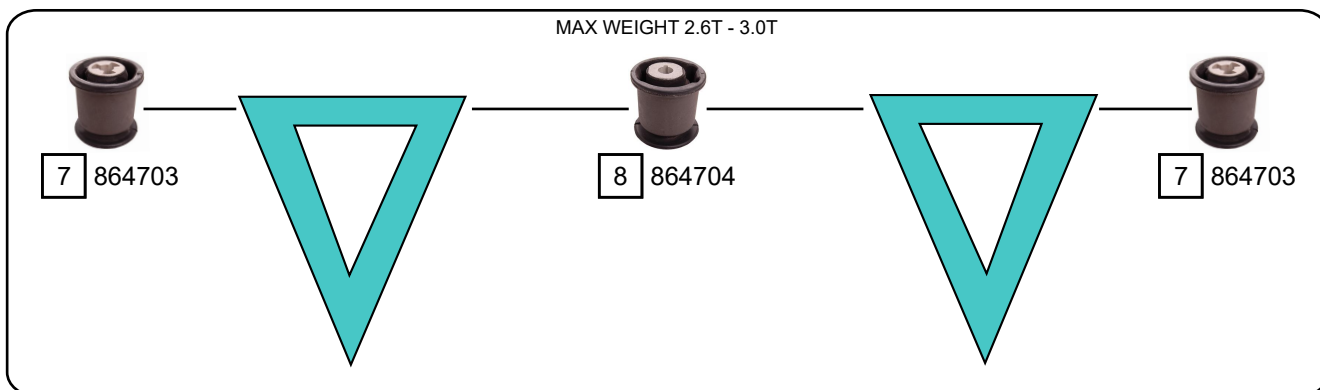

TRANSPORTER V (7H_,7J_,7E_,7F_)

04/2003 - 08/2015

Ref.	Sidem Ref.	Description	OE-number	Measures	Ref.	Sidem Ref.	Description	OE-number	Measures
1	864906	stabiliser mounting	7H0 511 413 A	di:20.5	6	864905	stabiliser mounting	7H5 511 414 A	di:26.5
2	864907	stabiliser mounting	7H5 511 413 B	di:22.5	7	864703	silentblock for TCA	7H0 501 131 A	di:14.1 do:60.5
3	864908	stabiliser mounting	7H5 511 413 C	di:26.5	8	864704	silentblock for TCA	7H0 501 132 A	di:14.1 do:60.5
4	864903	stabiliser mounting	7H0 511 414	di:20.5	9	864705	silentblock for TCA	7H8 501 131	di:14.1 do:60.5
5	864904	stabiliser mounting	7H5 511 414	di:22.5					