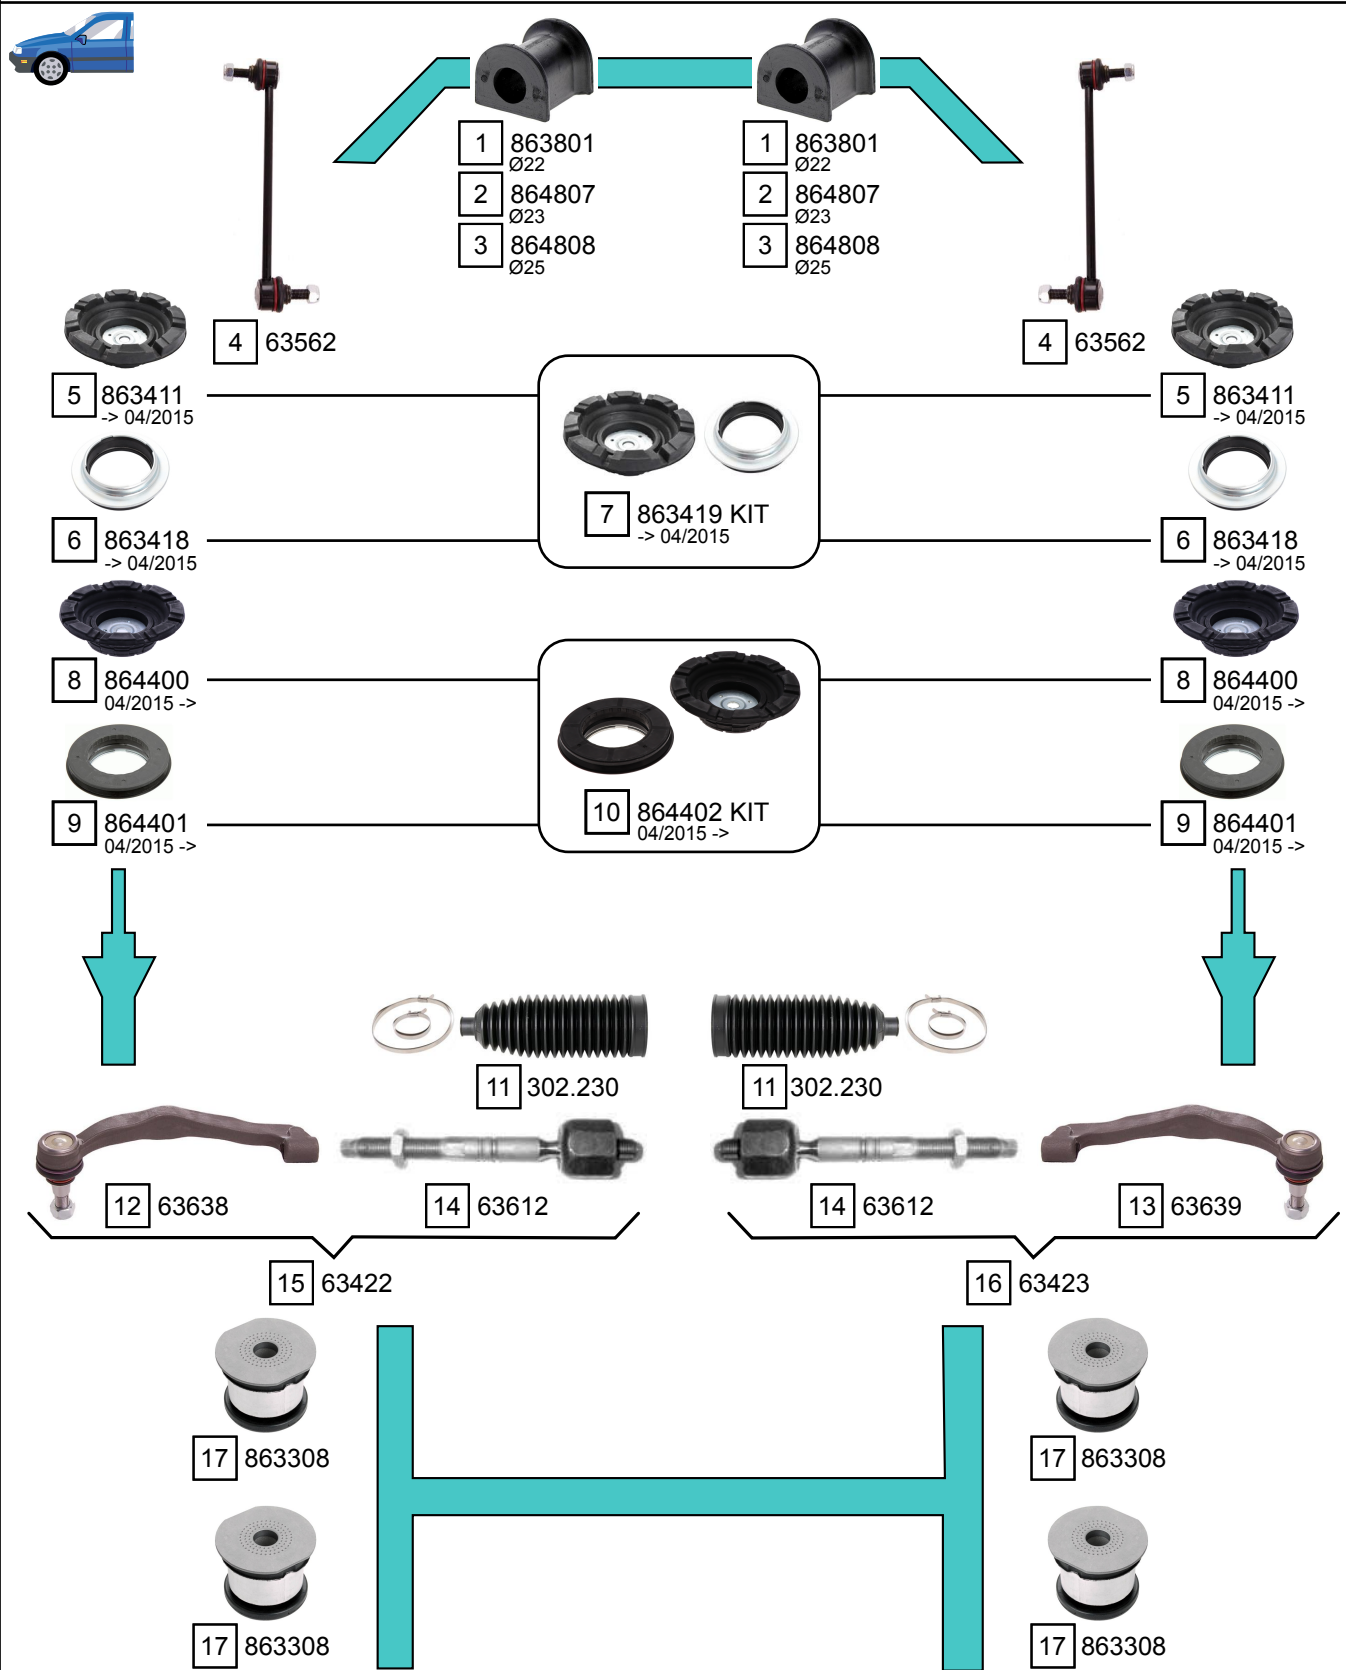

VOLKSWAGEN TRANSPORTER

TRANSPORTER V (7H_,7J_,7E_,7F_)

04/2003 - 08/2015

Ref.	Sidem Ref.	Description	OE-number	Measures	Ref.	Sidem Ref.	Description	OE-number	Measures
1	863801	stabilizer mounting	7H0 411 313	di:21	10	864402 KIT	strut mount kit	7E0 412 331 A S1	di:14 do:154
2	864807	stabilizer mounting	7H5 411 313 A	di:22	11	302.230	steering rack gaiter	7H0 422 831	D:62 d:16 L:205
3	864808	stabilizer mounting	7H5 411 313 B	di:23.5	12	63638	tie rod end left	7H0 422 817 D	c:16.7 th:FM16x1.5R
4	63562	stabilizer link	7E0 411 317 A	L:260	13	63639	tie rod end right	7H0 422 818 D	c:16.7 th:FM16x1.5R
5	863411	strut mount	7E0 412 331	di:14.4 do:152.5 L:48.6	14	63612	axial joint	Part of	th:MM16x1.5R L:180
6	863418	bearing	7E0 412 249	di:73.7 do:112 L:27.1	15	63422	tie rod left	7H0 419 803 D	c:16.7
7	863419 KIT	strut mount kit	7E0 412 331 S1	di:14 do:153	16	63423	tie rod right	7H0 419 804 D	c:16.7
8	864400	strut mount	7E0 412 331 A	di:14.5 do:153 L:44	17	863308	mounting axle body	7H0 499 035 D	di:22.1 do:70.5
9	864401	bearing	7E0 412 249 B	di:73.5 do:127 L:29.2					