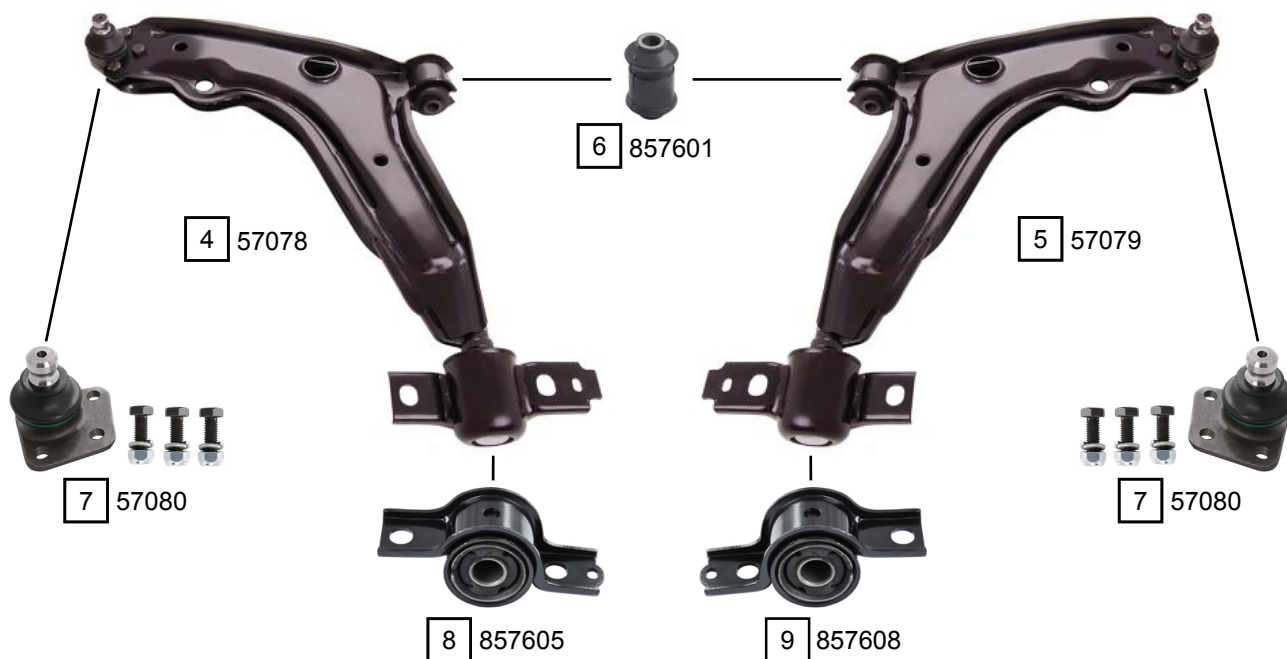

CADDY II (9U7 PICK-UP)

10/1996 - 12/2000

Ref.	Sidem Ref.	Description	OE-number	Measures	Ref.	Sidem Ref.	Description	OE-number	Measures
1	307.234	steering rack gaiter	1H0 422 831 B	D:41 d:10 L:210	6	857601	silentblock for TCA	6U0 407 182	di:12.1 do:31.5
2	57039	tie rod end	6U0 422 811	c:12.6 th:FM12x1R	7	57080	ball joint	6U0 407 365	c:17
3	57010	axial joint	6U0 422 807	th:MM14X1.5R L:324	8	857605	silentblock for TCA	6U6 407 359 A	di:18.1
4	57078	TCA left wbj	6U0 407 151 A	c:17	9	857608	silentblock for TCA	6U6 407 360 A	di:18.1
5	57079	TCA right wbj	6U0 407 152 A	c:17					