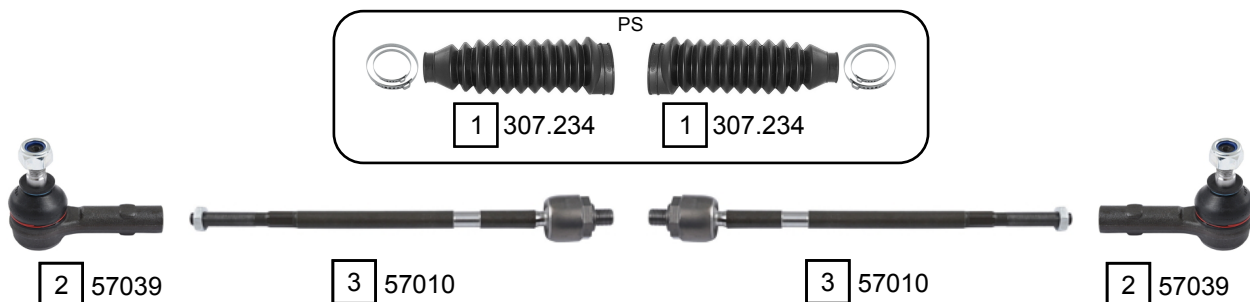

CADDY II (9U7 PICK-UP)

10/1996 - 12/2000

Ref.	Sidem Ref.	Description	OE-number	Measures	Ref.	Sidem Ref.	Description	OE-number	Measures
1	307.234	steering rack gaiter	1H0 422 831 B	D:41 d:10 L:210	6	857601	silentblock for TCA	6U0 407 182	di:12.1 do:31.5
2	57039	tie rod end	6U0 422 811	c:12.6 th:FM12x1R	7	57080	ball joint	6U0 407 365	c:17
3	57010	axial joint	6U0 422 807	th:MM14X1.5R L:324	8	857605	silentblock for TCA	6U6 407 359 A	di:18.1
4	57078	TCA left wbj	6U0 407 151 A	c:17	9	857608	silentblock for TCA	6U6 407 360 A	di:18.1
5	57079	TCA right wbj	6U0 407 152 A	c:17					