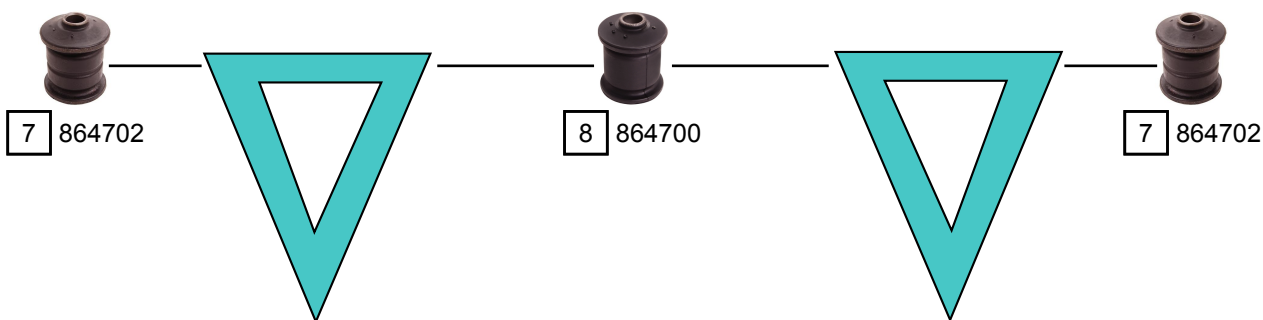

TRANSPORTER IV  
CHAS 70-S-002-792 - 70-T-199-999

09/1994 - 12/1995

Ref.	Sidem Ref.	Description	OE-number	Measures	Ref.	Sidem Ref.	Description	OE-number	Measures
1	64282	ball joint upper	701 407 187 B	c:17.9 do:45.5	5	864610	silentblock for TCA	701 407 183	di:14.1 do:35
2	864608	silentblock for TCA	701 407 077 A	di:12.2 do:38	6	863629	silentblock for TCA	7D0 407 140 A	di:14.3 do:45.5
3	864609	silentblock for TCA	701 407 087	di:12 do:35	7	864702	silentblock for TCA	701 501 131	di:14.1 do:47.5
4	64280	ball joint lower	701 407 361 B	c:20.3	8	864700	silentblock for TCA	251 501 131 A	di:12.2 do:47.4