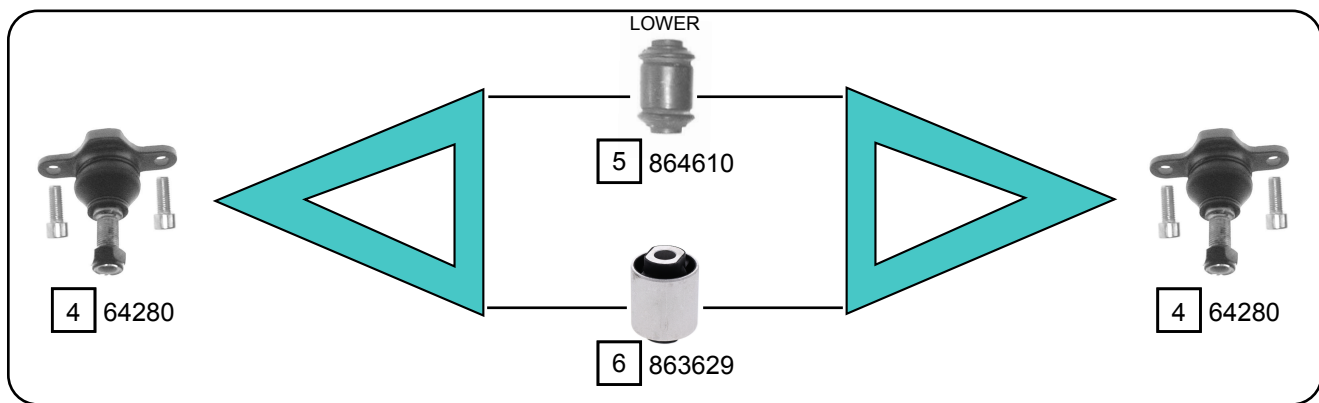

TRANSPORTER IV  
CHAS 70-S-002-792 - 70-T-199-999

09/1994 - 12/1995

Ref.	Sidem Ref.	Description	OE-number	Measures	Ref.	Sidem Ref.	Description	OE-number	Measures
1	64282	ball joint upper	701 407 187 B	c:17.9 do:45.5	5	864610	silentblock for TCA	701 407 183	di:14.1 do:35
2	864608	silentblock for TCA	701 407 077 A	di:12.2 do:38	6	863629	silentblock for TCA	7D0 407 140 A	di:14.3 do:45.5
3	864609	silentblock for TCA	701 407 087	di:12 do:35	7	864702	silentblock for TCA	701 501 131	di:14.1 do:47.5
4	64280	ball joint lower	701 407 361 B	c:20.3	8	864700	silentblock for TCA	251 501 131 A	di:12.2 do:47.4