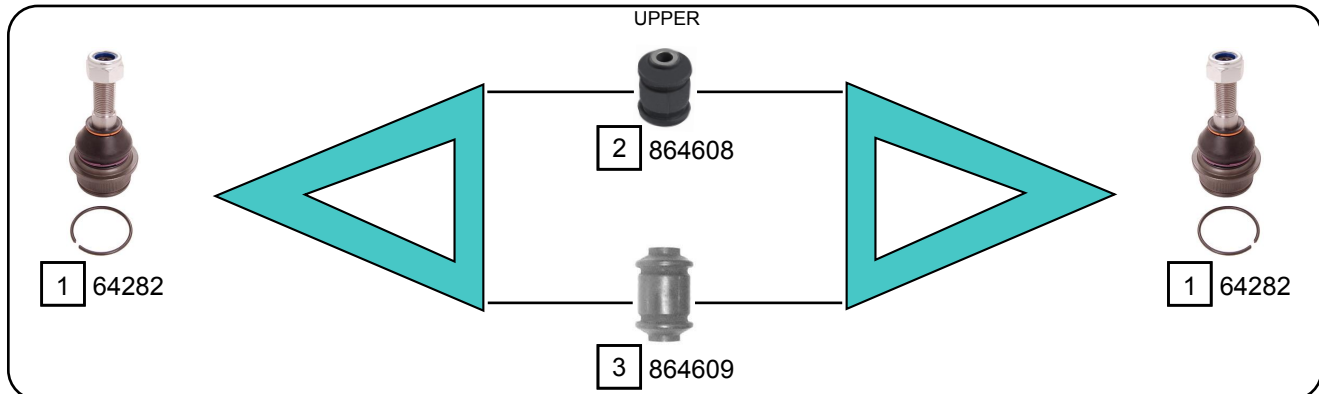

TRANSPORTER IV  
CHAS 70-S-002-792 - 70-T-199-999

09/1994 - 12/1995

Ref.	Sidem Ref.	Description	OE-number	Measures	Ref.	Sidem Ref.	Description	OE-number	Measures
1	64282	ball joint upper	701 407 187 B	c:17.9 do:45.5	5	864610	silentblock for TCA	701 407 183	di:14.1 do:35
2	864608	silentblock for TCA	701 407 077 A	di:12.2 do:38	6	863629	silentblock for TCA	7D0 407 140 A	di:14.3 do:45.5
3	864609	silentblock for TCA	701 407 087	di:12 do:35	7	864702	silentblock for TCA	701 501 131	di:14.1 do:47.5
4	64280	ball joint lower	701 407 361 B	c:20.3	8	864700	silentblock for TCA	251 501 131 A	di:12.2 do:47.4