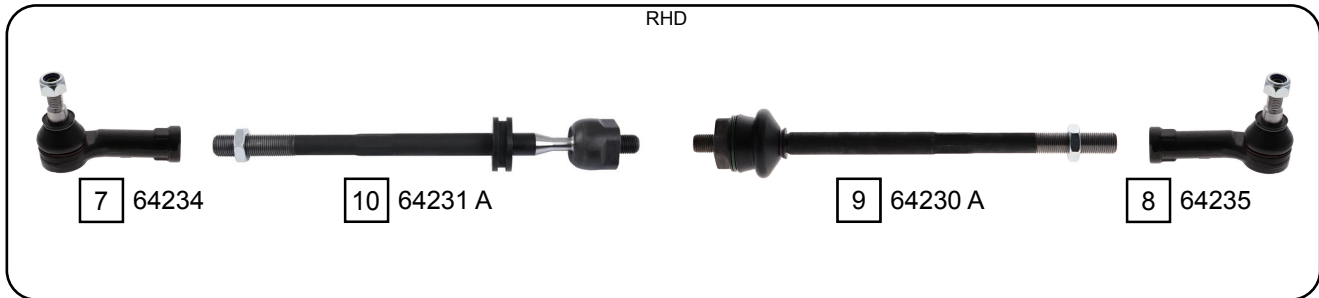

# VOLKSWAGEN TRANSPORTER

TRANSPORTER IV  
CHAS 70-S-002-792 - 70-T-199-999

09/1994 - 12/1995

MS

LHD

RHD

PS

LHD + RHD

Ref.	Sidem Ref.	Description	OE-number	Measures	Ref.	Sidem Ref.	Description	OE-number	Measures
1	864804	stabilizer mounting	7D1 411 041	di:22	6	302.138	steering rack gaiter	7D0 419 831	D:46 d:25 L:120
2	864805	stabilizer mounting	701 411 041 D	di:27	7	64234	tie rod end left	701 419 811 C	c:14.7 th:FM16X1.5R
3	63561	stabilizer link	7D0 411 049	L:108	8	64235	tie rod end right	701 419 812 B	c:14.7 th:FM16X1.5R
4	864806	stabilizer mounting	7D0 411 045	di:19	9	64230 A	axial joint	701 419 810	th:MM14X1.5R L:391
5	64468	stabilizer link	701 411 049 B	L:109	10	64231 A	axial joint	701 419 810 B	th:MM14X1.5R L:292