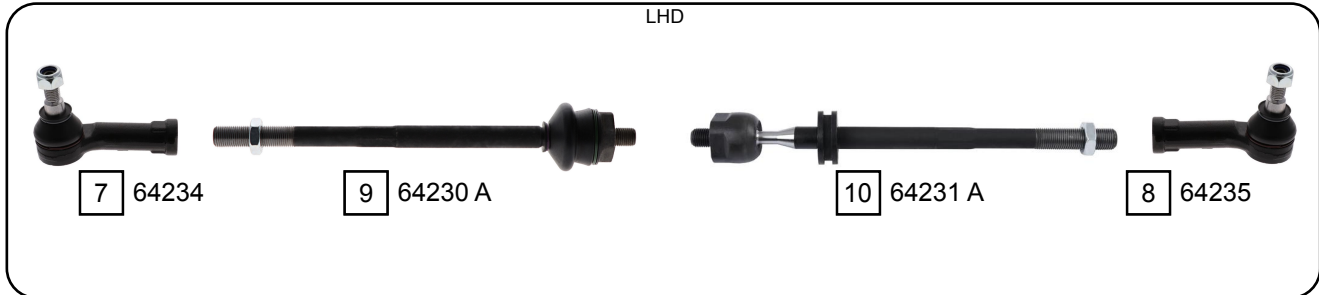

# VOLKSWAGEN TRANSPORTER

TRANSPORTER IV  
CHAS 70-S-002-792 - 70-T-199-999

09/1994 - 12/1995

MS

LHD

RHD

PS

LHD + RHD

Ref.	Sidem Ref.	Description	OE-number	Measures	Ref.	Sidem Ref.	Description	OE-number	Measures
1	864804	stabilizer mounting	7D1 411 041	di:22	6	302.138	steering rack gaiter	7D0 419 831	D:46 d:25 L:120
2	864805	stabilizer mounting	701 411 041 D	di:27	7	64234	tie rod end left	701 419 811 C	c:14.7 th:FM16X1.5R
3	63561	stabilizer link	7D0 411 049	L:108	8	64235	tie rod end right	701 419 812 B	c:14.7 th:FM16X1.5R
4	864806	stabilizer mounting	7D0 411 045	di:19	9	64230 A	axial joint	701 419 810	th:MM14X1.5R L:391
5	64468	stabilizer link	701 411 049 B	L:109	10	64231 A	axial joint	701 419 810 B	th:MM14X1.5R L:292