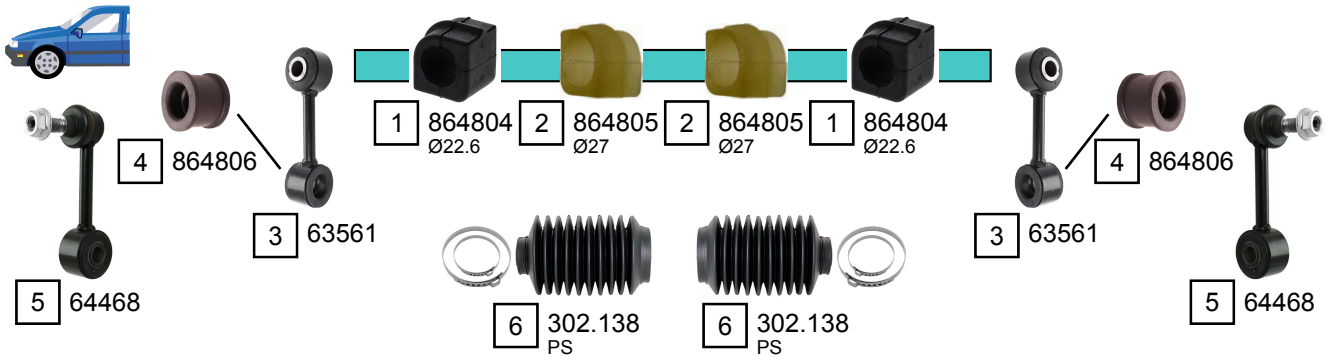

# VOLKSWAGEN TRANSPORTER

TRANSPORTER IV  
CHAS 70-S-002-792 - 70-T-199-999

09/1994 - 12/1995

MS

LHD

RHD

PS

LHD + RHD

Ref.	Sidem Ref.	Description	OE-number	Measures	Ref.	Sidem Ref.	Description	OE-number	Measures
1	864804	stabilizer mounting	7D1 411 041	di:22	6	302.138	steering rack gaiter	7D0 419 831	D:46 d:25 L:120
2	864805	stabilizer mounting	701 411 041 D	di:27	7	64234	tie rod end left	701 419 811 C	c:14.7 th:FM16X1.5R
3	63561	stabilizer link	7D0 411 049	L:108	8	64235	tie rod end right	701 419 812 B	c:14.7 th:FM16X1.5R
4	864806	stabilizer mounting	7D0 411 045	di:19	9	64230 A	axial joint	701 419 810	th:MM14X1.5R L:391
5	64468	stabilizer link	701 411 049 B	L:109	10	64231 A	axial joint	701 419 810 B	th:MM14X1.5R L:292