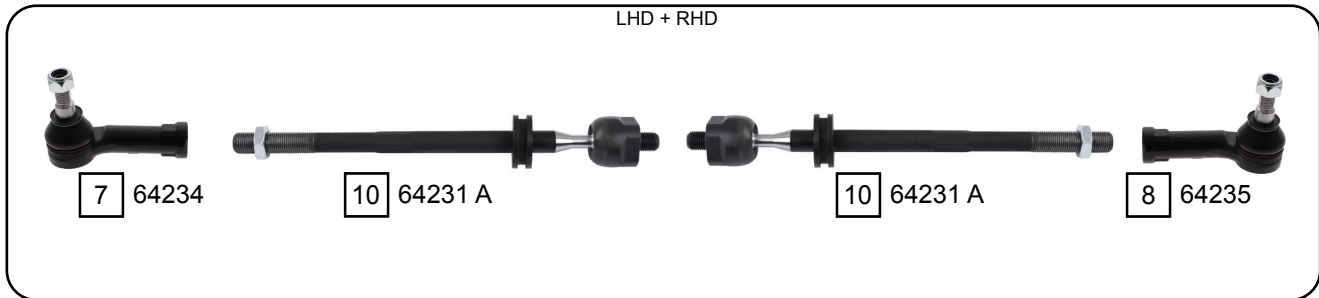

# VOLKSWAGEN TRANSPORTER

TRANSPORTER IV  
CHAS 70-S-002-792 - 70-T-199-999

09/1994 - 12/1995

MS

LHD

RHD

PS

LHD + RHD

Ref.	Sidem Ref.	Description	OE-number	Measures	Ref.	Sidem Ref.	Description	OE-number	Measures
1	864804	stabilizer mounting	7D1 411 041	di:22	6	302.138	steering rack gaiter	7D0 419 831	D:46 d:25 L:120
2	864805	stabilizer mounting	701 411 041 D	di:27	7	64234	tie rod end left	701 419 811 C	c:14.7 th:FM16X1.5R
3	63561	stabilizer link	7D0 411 049	L:108	8	64235	tie rod end right	701 419 812 B	c:14.7 th:FM16X1.5R
4	864806	stabilizer mounting	7D0 411 045	di:19	9	64230 A	axial joint	701 419 810	th:MM14X1.5R L:391
5	64468	stabilizer link	701 411 049 B	L:109	10	64231 A	axial joint	701 419 810 B	th:MM14X1.5R L:292