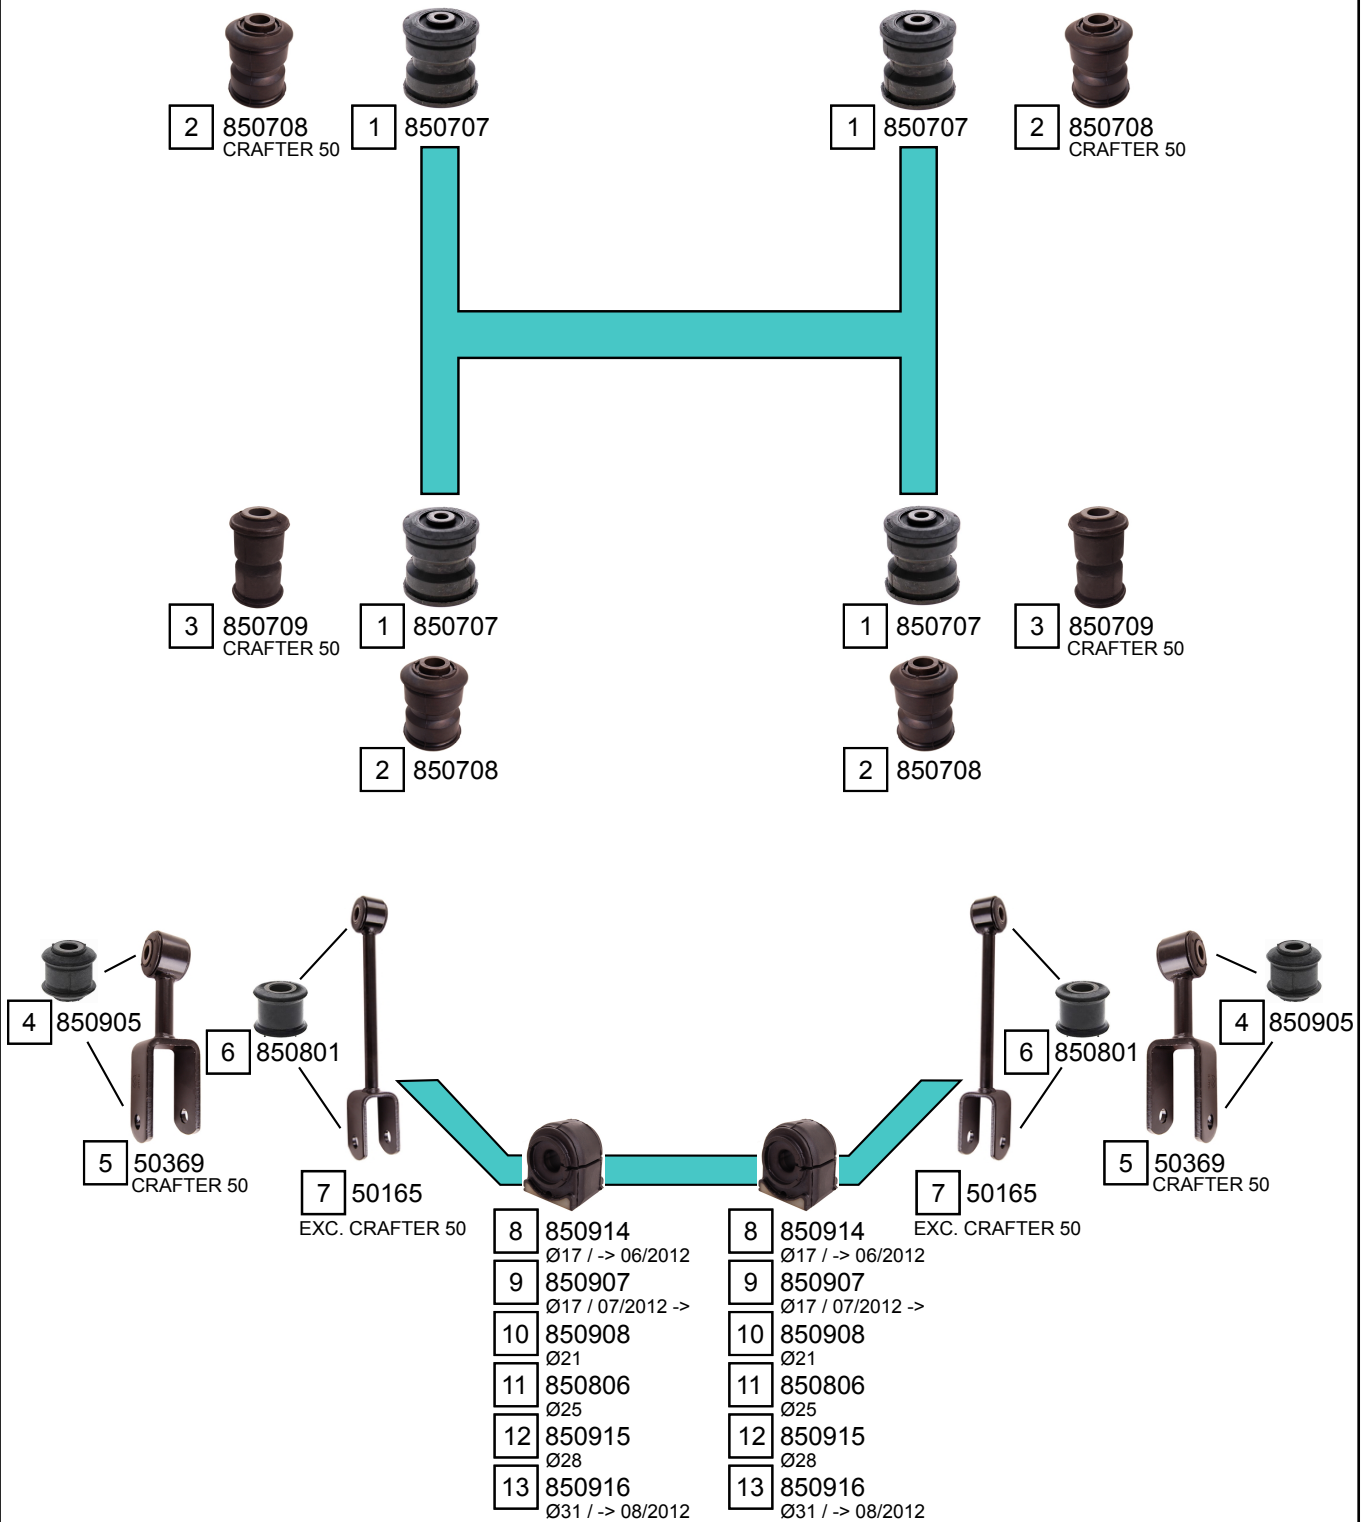

VOLKSWAGEN CRAFTER

CRAFTER (2E, 2F)

04/2006 - 12/2016

Ref.	Sidem Ref.	Description	OE-number	Measures	Ref.	Sidem Ref.	Description	OE-number	Measures
1	850707	spring bush	2E0 511 415	di:12.1 do:63	8	850914	stabilizer mounting	2E0 511 413 G	di:15.5
2	850708	spring bush	611 324 03 50	di:16.1 do:50	9	850907	stabilizer mounting	2E0 511 413 M	di:11.5
3	850709	spring bush	2E0 411 346	di:16.1 do:39	10	850908	stabilizer mounting	2E0 511 413 N	di:18
4	850905	stabilizer mounting	2E0 511 031	di:12.1	11	850806	stabilizer mounting	2E0 511 413 D	di:24
5	50369	stabilizer link	2E0 511 051 G	L:140	12	850915	stabilizer mounting	2D0 511 413 B	di:27
6	850801	stabilizer mounting	2D0 511 413	di:12	13	850916	stabilizer mounting	2D0 511 413 C	di:30
7	50165	stabilizer link rear axle	2E0 511 051 F	L:213					