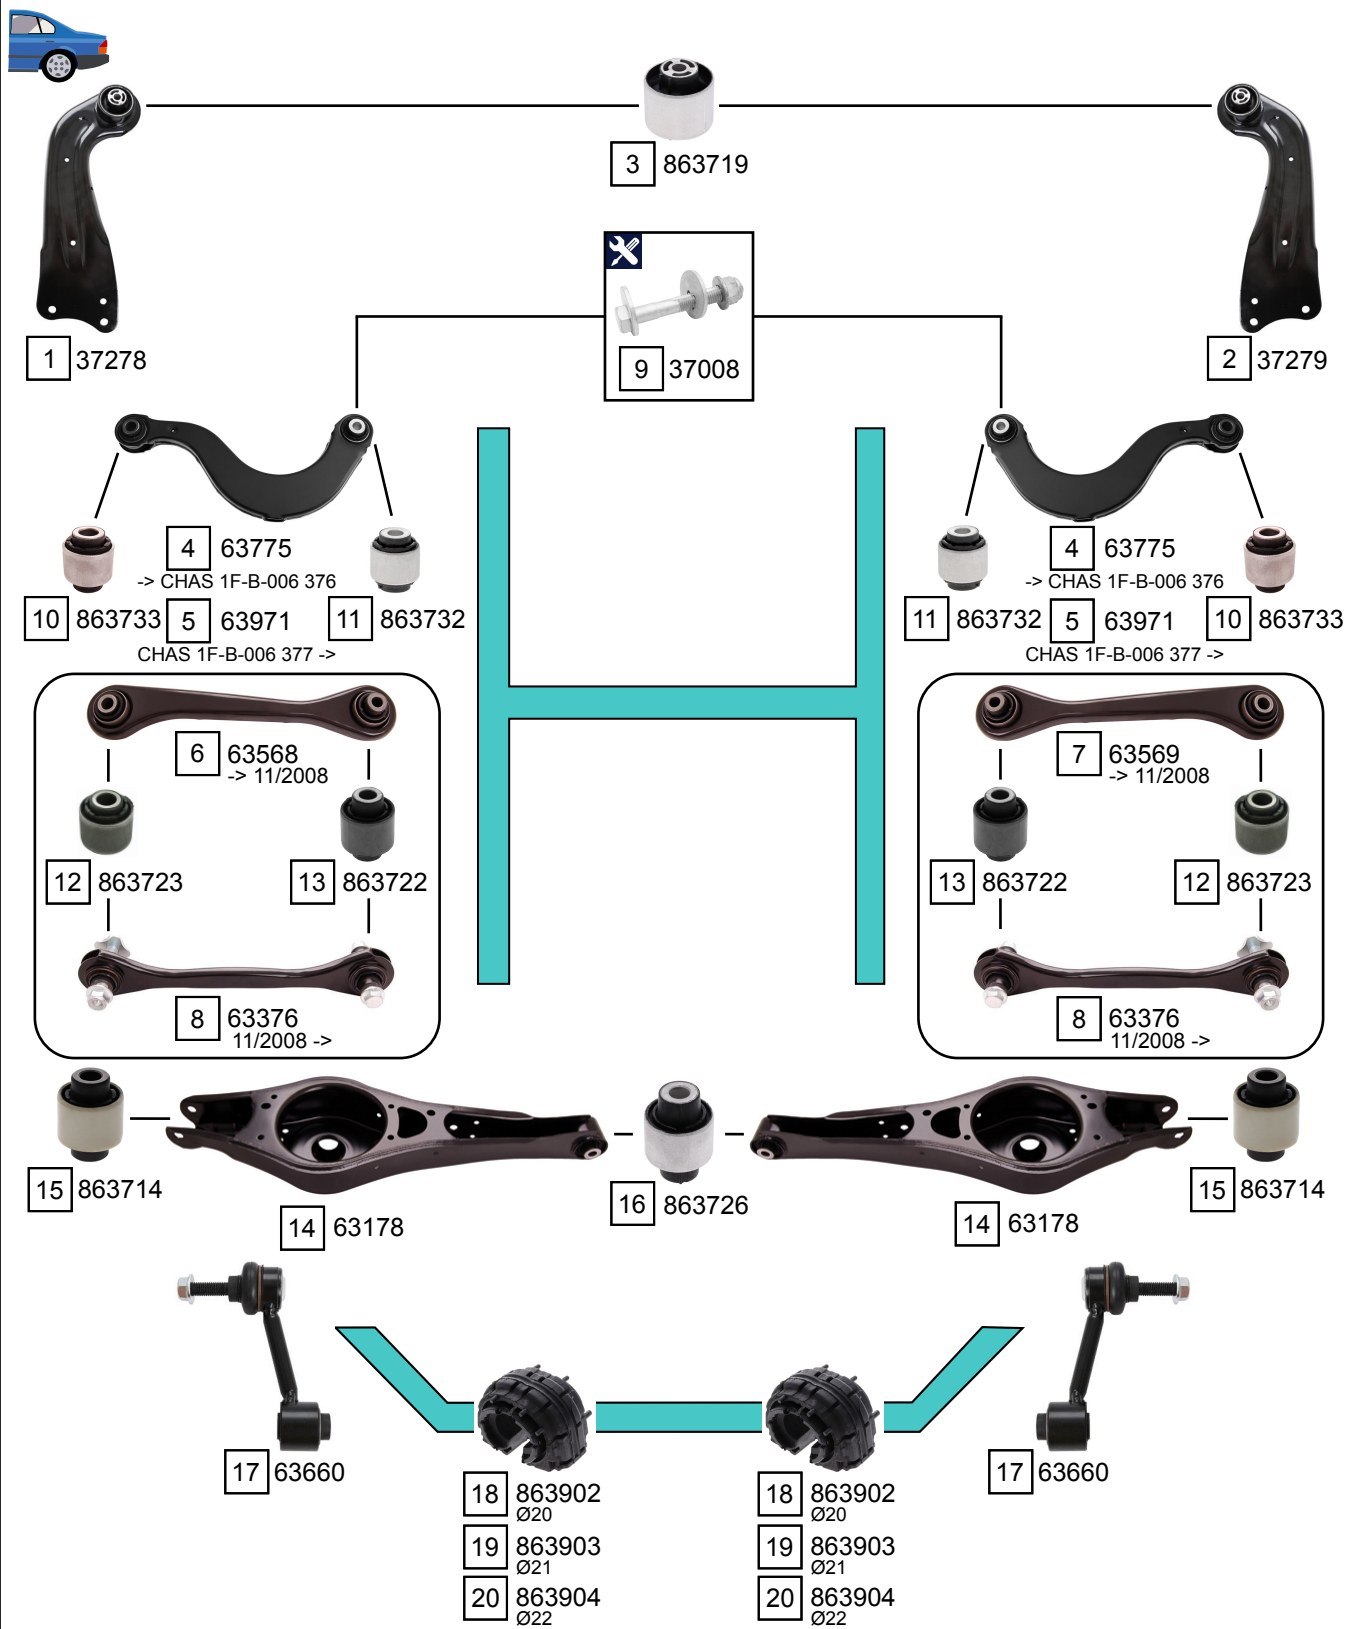

EOS (1F7, 1F8)

03/2006 - 08/2015

Ref.	Sidem Ref.	Description	OE-number	Measures	Ref.	Sidem Ref.	Description	OE-number	Measures
1	37278	TCA left	1K0 505 223 K	L:381	11	863732	silentblock for TCA	Part of	di:12.1 do:38.3
2	37279	TCA right	1K0 505 224 K	L:381	12	863723	silentblock for TCA	Part of	di:14.2 do:40.1
3	863719	mounting axle body	3C0 505 541	di:12.2 do:60.2	13	863722	silentblock for TCA	Part of	di:12.1 do:40.4
4	63775	track rod	1K0 505 323 N	L:305	14	63178	TCA	1K0 505 311 AB	L:592
5	63971	track rod	5Q0 505 323 C	L:305	15	863714	silentblock for TCA	1K0 505 553 A	di:12.2 do:37.4
6	63568	track rod	1K0 501 529 F	L:298	16	863726	silentblock for TCA	Part of	di:12.1 do:42
7	63569	track rod	1K0 501 530 C	L:298	17	63660	stabilizer link rear axle	1K0 505 465 K	L:95
8	63376	track rod	1K0 501 529 H	L:298	18	863902	stabilizer mounting	1K0 511 327 AQ	di:19
9	37008	mounting kit	WHT 000 227 S1	th:M12x1.5R L:93	19	863903	stabilizer mounting	1K0 511 327 AR	di:18.5
10	863733	silentblock for TCA	Part of	di:14.3 do:38.2	20	863904	stabilizer mounting	1K0 511 327 AS	di:19.5