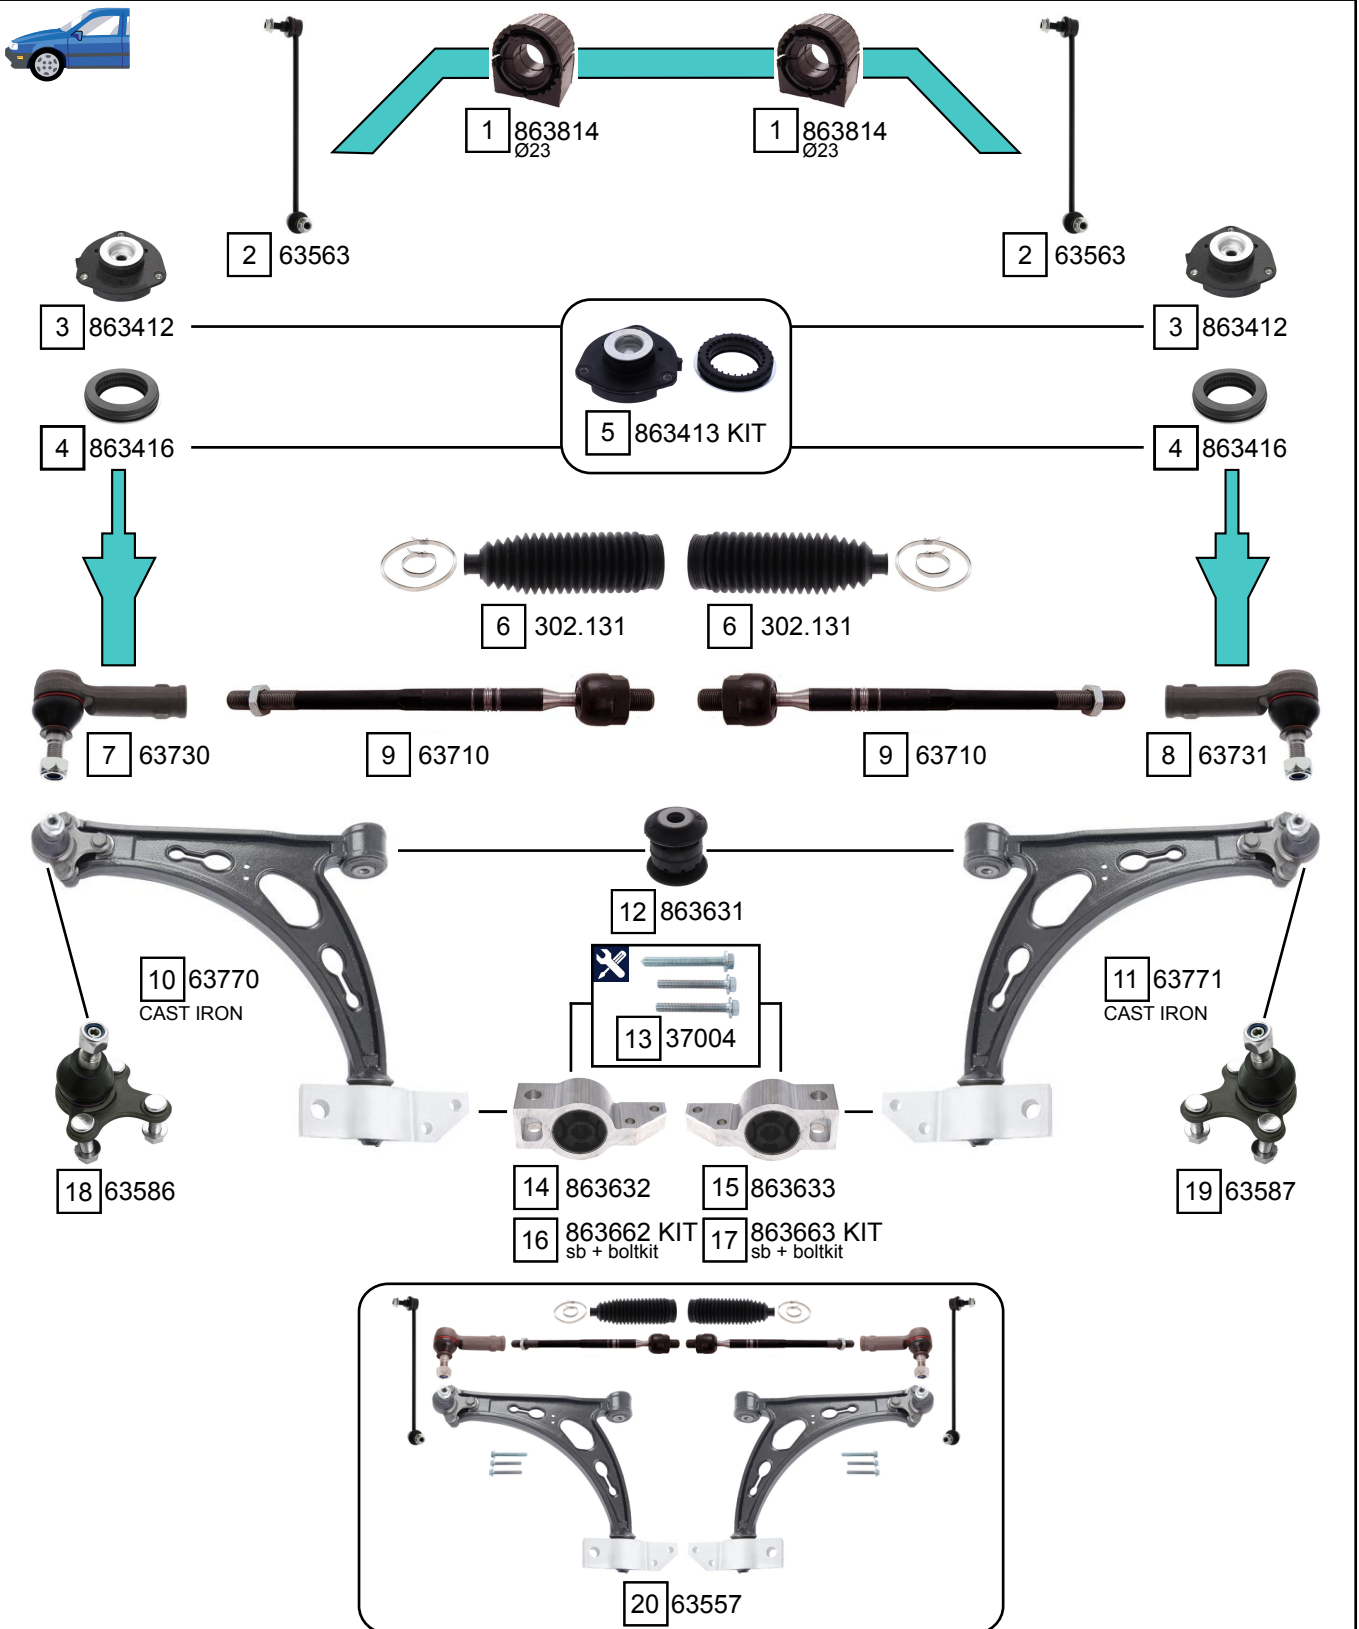

EOS (1F7, 1F8)

03/2006 - 08/2015

Ref.	Sidem Ref.	Description	OE-number	Measures	Ref.	Sidem Ref.	Description	OE-number	Measures
1	863814	stabilizer mounting	Part of	di:21	11	63771	TCA right wbj	1K0 407 152 AC	c:15.4
2	63563	stabilizer link	5Q0 411 315 A	L:335	12	863631	silentblock for TCA	1K0 407 182	di:12.1 do:40
3	863412	strut mount	1K0 412 331 B	di:14.2 L:49.5	13	37004	mounting kit	N 910 398 02 S1	th:M10x1.5R
4	863416	bearing	1K0 412 249 B	di:68.5 do:112 L:25.5	14	863632	silentblock for TCA	1K0 199 231 J	di:18.8
5	863413 KIT	strut mount kit	1K0 412 331 B S1	di:14 L:50	15	863633	silentblock for TCA	1K0 199 232 J	di:18.8
6	302.131	steering rack gaiter	1K0 423 831 A	D:50 d:15 L:193	16	863662 KIT	silentblock kit	1K0 199 231 J S1	
7	63730	tie rod end left	1K0 423 811 J S1	c:13.2 th:FM16x1.5R	17	863663 KIT	silentblock kit	1K0 199 232 J S1	
8	63731	tie rod end right	1K0 423 812 J S1	c:13.2 th:FM16x1.5R	18	63586	ball joint left	1K0 407 365 C	c:15.4
9	63710	axial joint	1K0 423 810 A	th:MM16X1.5R L:312	19	63587	ball joint right	1K0 407 366 C	c:15.4
10	63770	TCA left wbj	1K0 407 151 AC	c:15.4	20	63557	set TCA + stab. link + tr	1K0 407 151 AC S1	