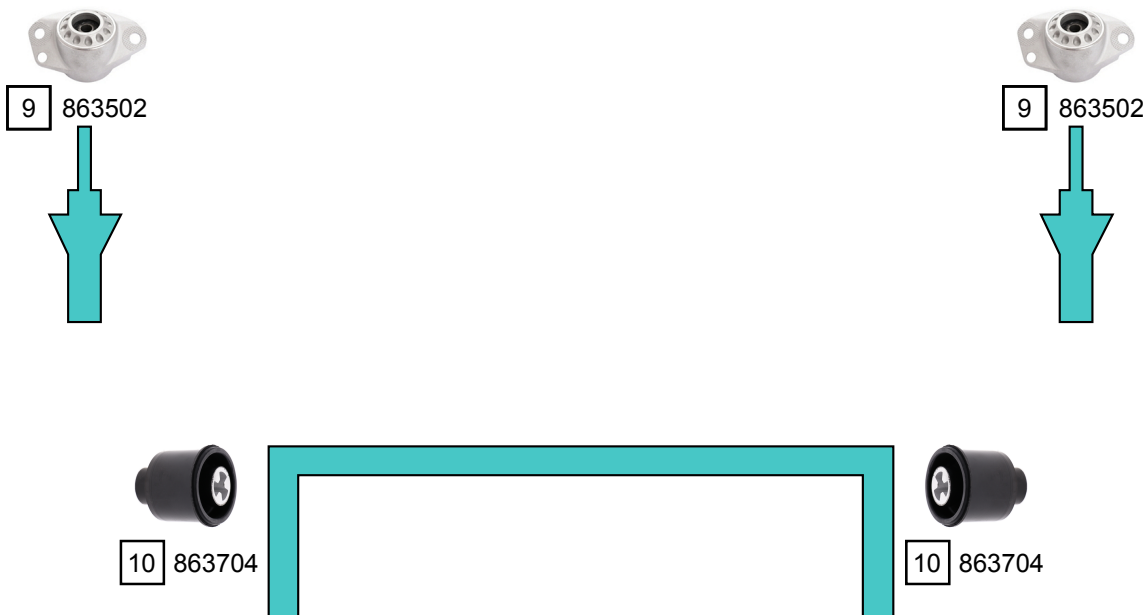

FOX (5Z\_)

08/2003 - 10/2015

Ref.	Sidem Ref.	Description	OE-number	Measures	Ref.	Sidem Ref.	Description	OE-number	Measures
1	57076	TCA left wbj	6Q0 407 151 L S1	c:14.8	6	57083	ball joint	6Q0 407 366 A	c:14.8
2	57077	TCA right wbj	6Q0 407 151 L S2	c:14.8	7	857606	silentblock for TCA	6Q0 407 182 A	di:12.1 do:33
3	57176	TCA left wbj	6Q0 407 151 L S3	c:14.8	8	857607	silentblock for TCA	1K0 407 183 E	di:18.5 do:63.5
4	57177	TCA right wbj	6Q0 407 151 L S4	c:14.8	9	863502	strut mount	6R0 513 353	di:11.1 do:62 L:58.8
5	57082	ball joint	6Q0 407 365 A	c:14.8	10	863704	mounting axle body	1J0 501 541 C	di:12.1 do:71.5