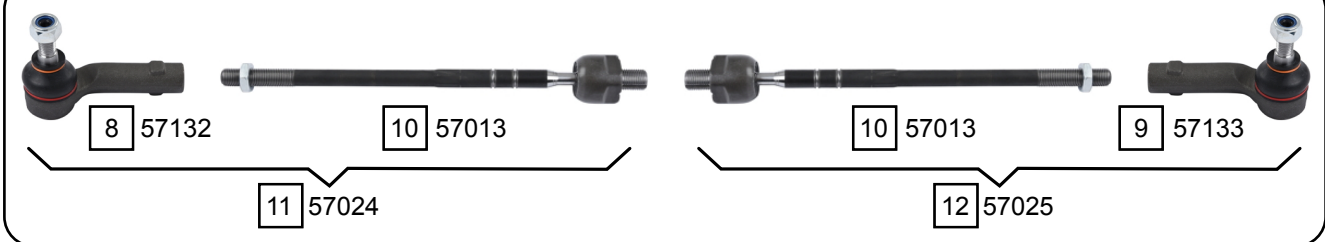

FOX (5Z_)

08/2003 - 10/2015

LHD SMI STEERING

RHD TRW STEERING

Ref.	Sidem Ref.	Description	OE-number	Measures	Ref.	Sidem Ref.	Description	OE-number	Measures
1	837803	stabilizer mounting	6Q0 411 314 P	di:16	9	57133	tie rod end right	6R0 423 812	c:13.4 th:FM14x1.5R
2	863806	stabilizer mounting	6Q0 411 314 Q	di:17	10	57013	axial joint	6Q0 423 810 C	th:MM16x1.5R L:300
3	57060	stabilizer link	6R0 411 315	L:270	11	57024	tie rod left	6Q0 423 803 G	c:13.4
4	863409	strut mount	6N0 412 331 E	di:14.3 do:66 L:49	12	57025	tie rod right	6Q0 423 804 G	c:13.4
5	863416	bearing	1K0 412 249 B	di:68.5 do:112 L:25.5	13	57012	axial joint	Part of	th:MM14X1.5R L:297
6	863410 KIT	strut mount kit	6N0 412 331 E S2	di:14	14	57020	tie rod left	6Q0 423 803 P	c:13.4
7	302.135	steering rack gaiter	6E0 419 831	D:48 d:12 L:200	15	57021	tie rod right	6Q0 423 804 P	c:13.4
8	57132	tie rod end left	6R0 423 811	c:13.4 th:FM14x1.5R					