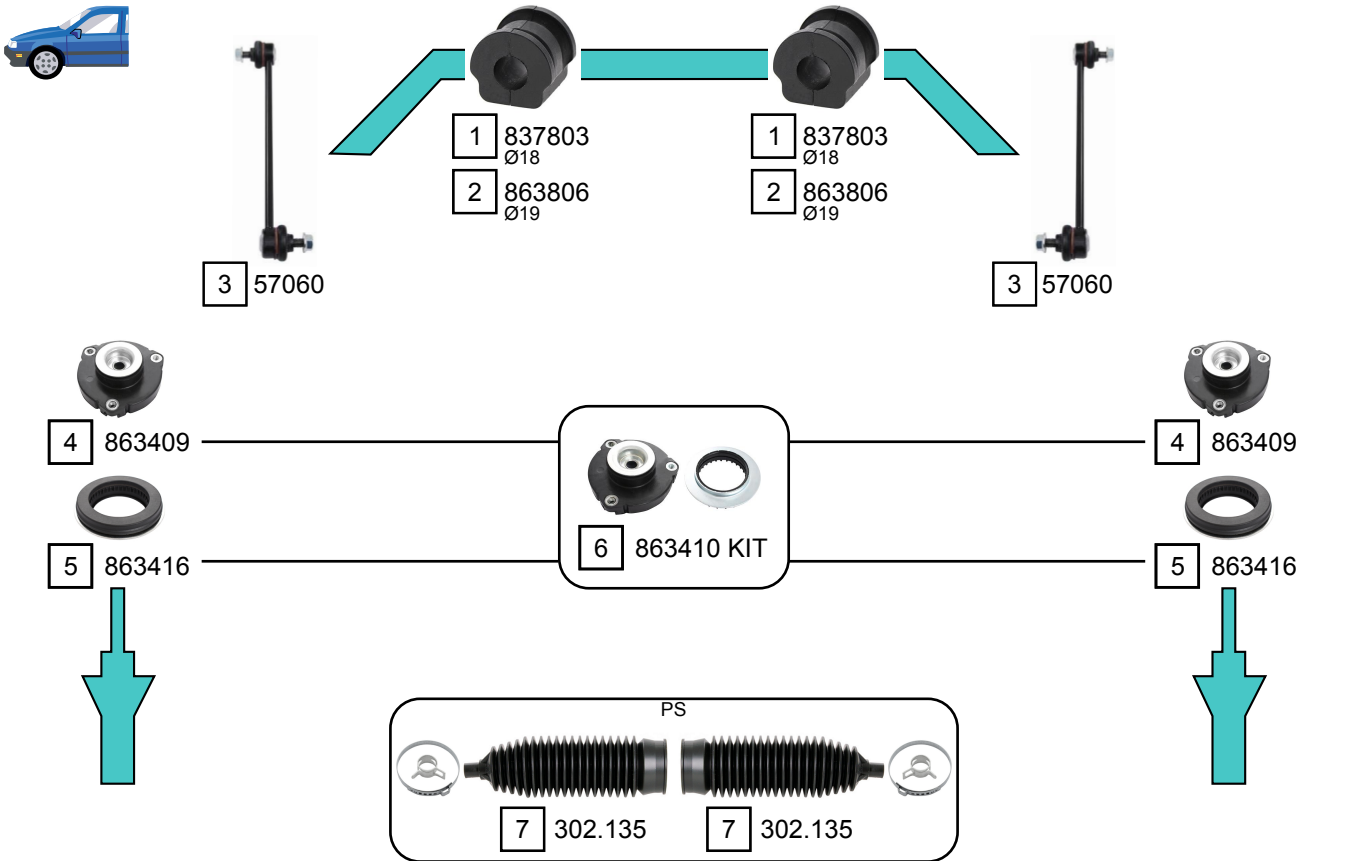

FOX (5Z_)

08/2003 - 10/2015

LHD SMI STEERING

RHD TRW STEERING

Ref.	Sidem Ref.	Description	OE-number	Measures	Ref.	Sidem Ref.	Description	OE-number	Measures
1	837803	stabilizer mounting	6Q0 411 314 P	di:16	9	57133	tie rod end right	6R0 423 812	c:13.4 th:FM14x1.5R
2	863806	stabilizer mounting	6Q0 411 314 Q	di:17	10	57013	axial joint	6Q0 423 810 C	th:MM16x1.5R L:300
3	57060	stabilizer link	6R0 411 315	L:270	11	57024	tie rod left	6Q0 423 803 G	c:13.4
4	863409	strut mount	6N0 412 331 E	di:14.3 do:66 L:49	12	57025	tie rod right	6Q0 423 804 G	c:13.4
5	863416	bearing	1K0 412 249 B	di:68.5 do:112 L:25.5	13	57012	axial joint	Part of	th:MM14X1.5R L:297
6	863410 KIT	strut mount kit	6N0 412 331 E S2	di:14	14	57020	tie rod left	6Q0 423 803 P	c:13.4
7	302.135	steering rack gaiter	6E0 419 831	D:48 d:12 L:200	15	57021	tie rod right	6Q0 423 804 P	c:13.4
8	57132	tie rod end left	6R0 423 811	c:13.4 th:FM14x1.5R					