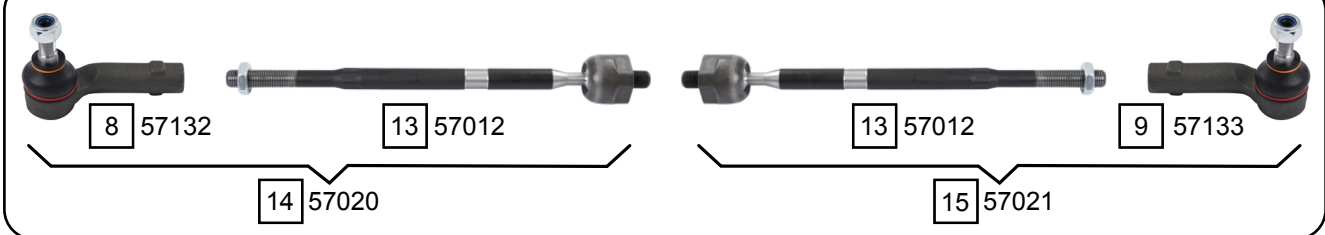

FOX (5Z_)

08/2003 - 10/2015

LHD SMI STEERING

RHD TRW STEERING

Ref.	Sidem Ref.	Description	OE-number	Measures	Ref.	Sidem Ref.	Description	OE-number	Measures
1	837803	stabilizer mounting	6Q0 411 314 P	di:16	9	57133	tie rod end right	6R0 423 812	c:13.4 th:FM14x1.5R
2	863806	stabilizer mounting	6Q0 411 314 Q	di:17	10	57013	axial joint	6Q0 423 810 C	th:MM16x1.5R L:300
3	57060	stabilizer link	6R0 411 315	L:270	11	57024	tie rod left	6Q0 423 803 G	c:13.4
4	863409	strut mount	6N0 412 331 E	di:14.3 do:66 L:49	12	57025	tie rod right	6Q0 423 804 G	c:13.4
5	863416	bearing	1K0 412 249 B	di:68.5 do:112 L:25.5	13	57012	axial joint	Part of	th:MM14X1.5R L:297
6	863410 KIT	strut mount kit	6N0 412 331 E S2	di:14	14	57020	tie rod left	6Q0 423 803 P	c:13.4
7	302.135	steering rack gaiter	6E0 419 831	D:48 d:12 L:200	15	57021	tie rod right	6Q0 423 804 P	c:13.4
8	57132	tie rod end left	6R0 423 811	c:13.4 th:FM14x1.5R					