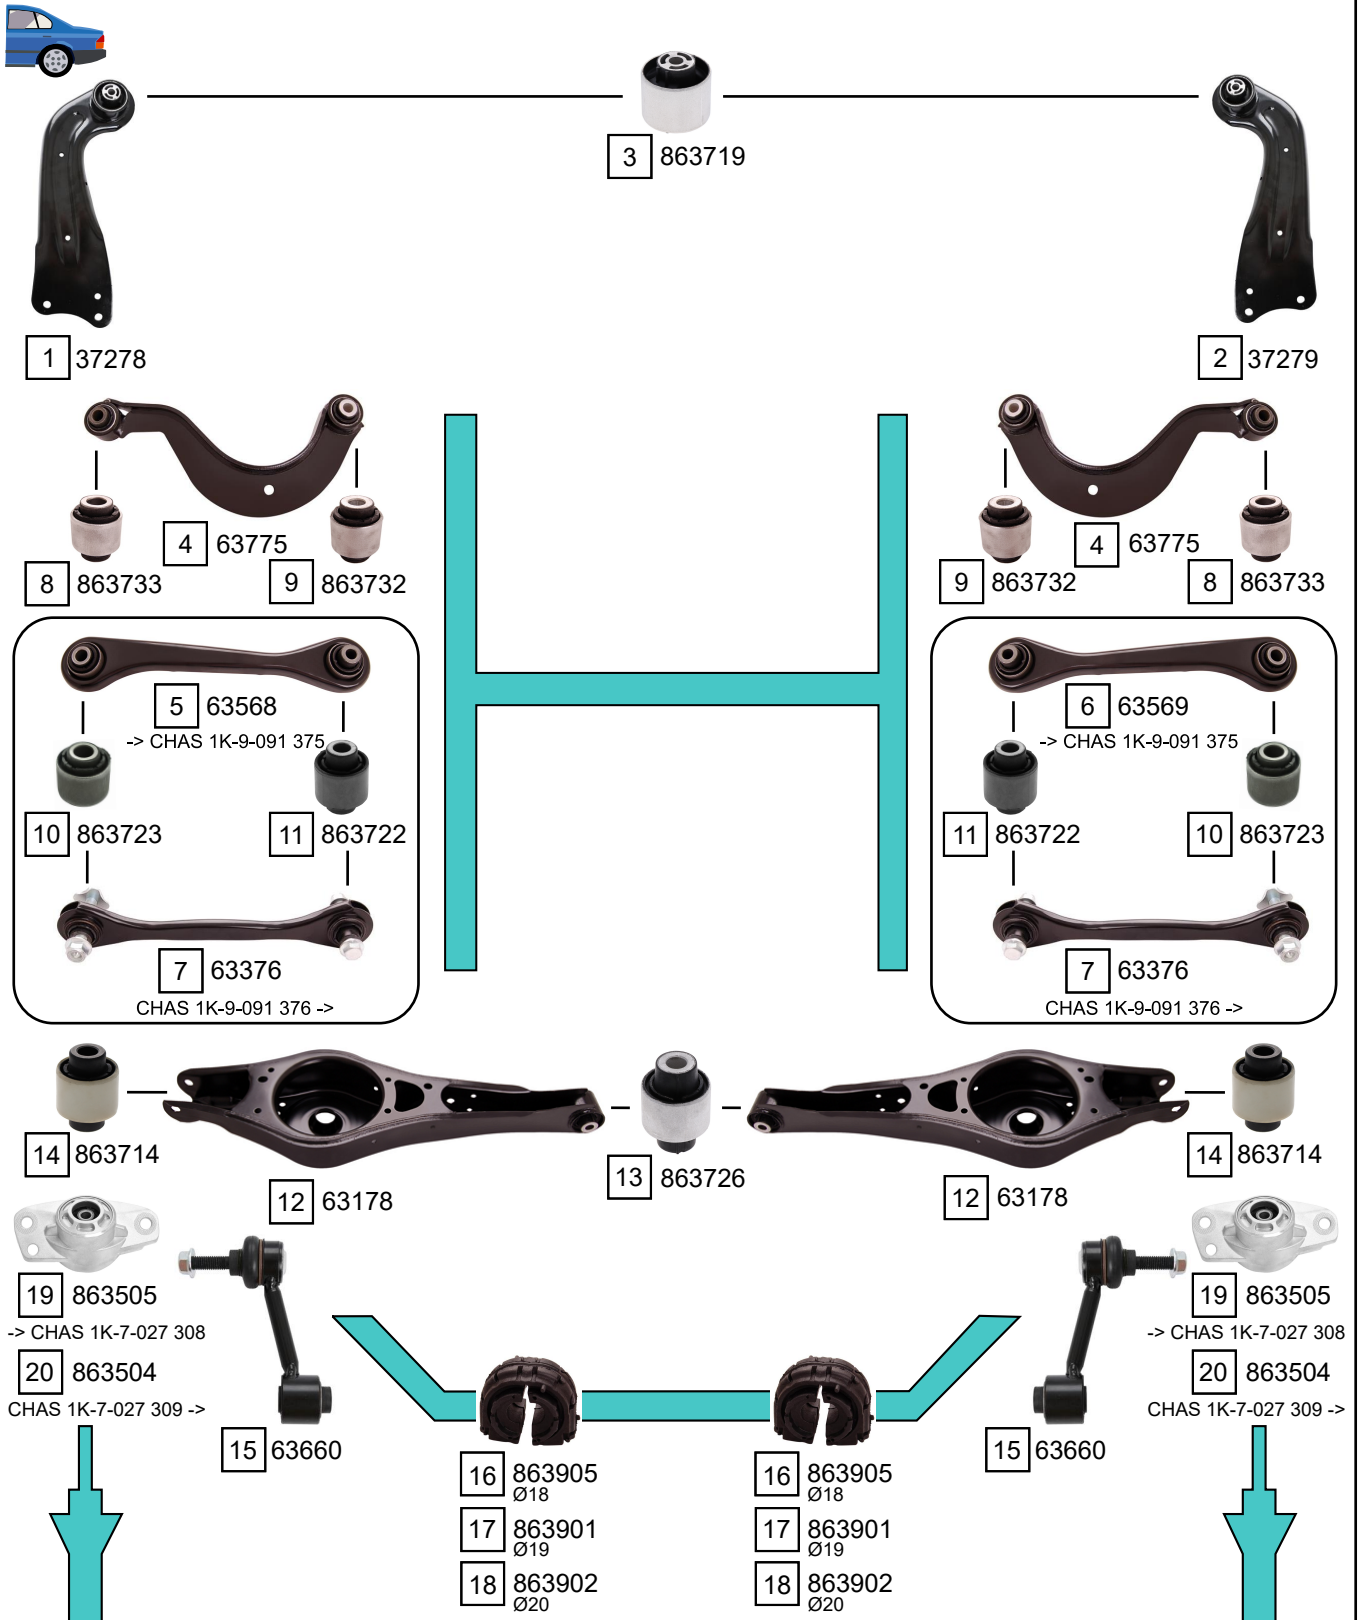

JETTA III (1K2)

09/2005 - 10/2010

Ref.	Sidem Ref.	Description	OE-number	Measures	Ref.	Sidem Ref.	Description	OE-number	Measures
1	37278	TCA left	1K0 505 223 K	L:373	11	863722	silentblock for TCA	Part of	di:12.1 do:40.4
2	37279	TCA right	1K0 505 224 K	L:373	12	63178	TCA	1K0 505 311 AB	L:592
3	863719	mounting axle body	3C0 505 541	di:12.2 do:60.2	13	863726	silentblock for TCA	Part of	di:12.1 do:42
4	63775	track rod	1K0 505 323 N	L:305	14	863714	silentblock for TCA	1K0 505 553 A	di:12.2 do:37.4
5	63568	track rod	1K0 501 529 F	L:298	15	63660	stabiliser link rear axle	1K0 505 465 K	L:95
6	63569	track rod	1K0 501 530 C	L:298	16	863905	stabiliser mounting	1K0 511 327 BA	di:15
7	63376	track rod	1K0 501 529 H	L:298	17	863901	stabiliser mounting	1K0 511 327 AP	di:17
8	863733	silentblock for TCA	Part of	di:14.3 do:38.2	18	863902	stabiliser mounting	1K0 511 327 AQ	di:19
9	863732	silentblock for TCA	Part of	di:12.1 do:38.3	19	863505	strut mount	1K0 513 353 H	di:10.4 L:62
10	863723	silentblock for TCA	Part of	di:14.2 do:40.1	20	863504	strut mount	1K0 513 353 G	di:10.5 do:63 L:62