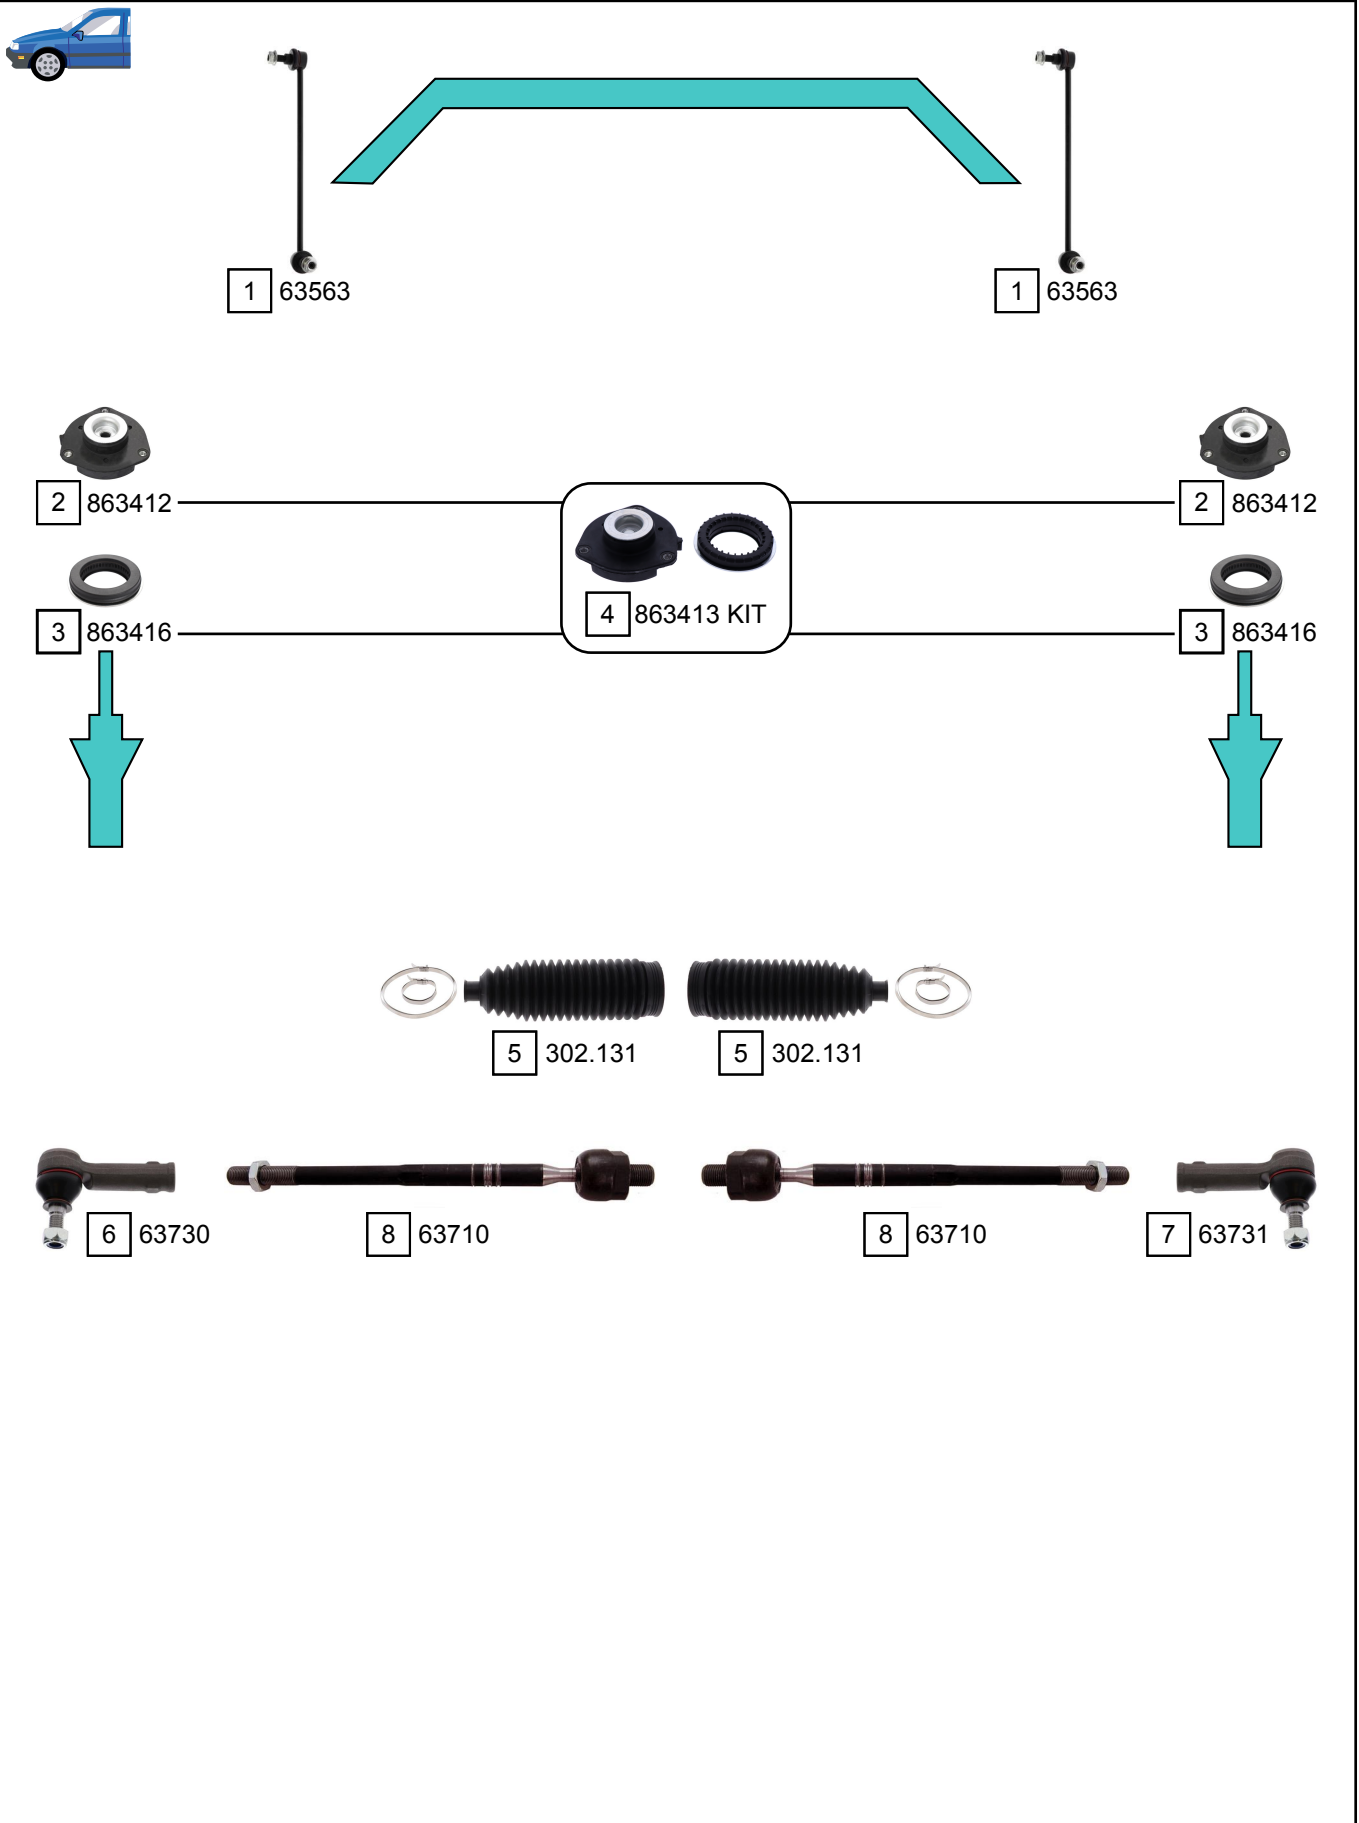

JETTA III (1K2)

09/2005 - 10/2010

Ref.	Sidem Ref.	Description	OE-number	Measures	Ref.	Sidem Ref.	Description	OE-number	Measures
1	63563	stabilizer link	5Q0 411 315 A	L:335	5	302.131	steering rack gaiter	1K0 423 831 A	D:50 d:15 L:193
2	863412	strut mount	1K0 412 331 B	di:14.2 L:49.5	6	63730	tie rod end left	1K0 423 811 J S1	c:13.2 th:FM16x1.5R
3	863416	bearing	1K0 412 249 B	di:68.5 do:112 L:25.5	7	63731	tie rod end right	1K0 423 812 J S1	c:13.2 th:FM16x1.5R
4	863413 KIT	strut mount kit	1K0 412 331 B S1	di:14 L:50	8	63710	axial joint	1K0 423 810 A	th:MM16X1.5R L:312