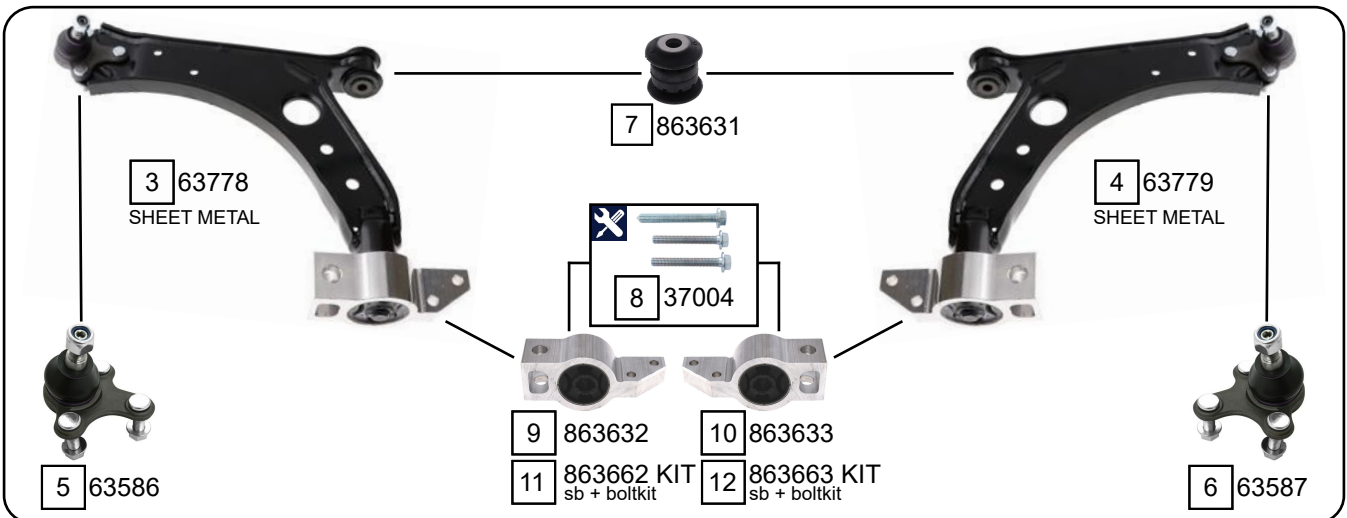

JETTA III (1K2)

09/2005 - 10/2010

Ref.	Sidem Ref.	Description	OE-number	Measures	Ref.	Sidem Ref.	Description	OE-number	Measures
1	63770	TCA left wbj	1K0 407 151 AC	c:15.4	8	37004	mounting kit	N 910 398 02 S1	th:M10x1.5R
2	63771	TCA right wbj	1K0 407 152 AC	c:15.4	9	863632	silentblock for TCA	1K0 199 231 J	di:18.8
3	63778	TCA left wbj	1K0 407 151 AA S1	c:15.4	10	863633	silentblock for TCA	1K0 199 232 J	di:18.8
4	63779	TCA right wbj	1K0 407 152 AA S1	c:15.4	11	863662 KIT	silentblock kit	1K0 199 231 J S1	
5	63586	ball joint left	1K0 407 365 C	c:15.4	12	863663 KIT	silentblock kit	1K0 199 232 J S1	
6	63587	ball joint right	1K0 407 366 C	c:15.4	13	63557	set TCA + stab. link + tr	1K0 407 151 AC S1	
7	863631	silentblock for TCA	1K0 407 182	di:12.1 do:40	14	63558	set TCA + stab. link + tr	1K0 407 151 AA S2	