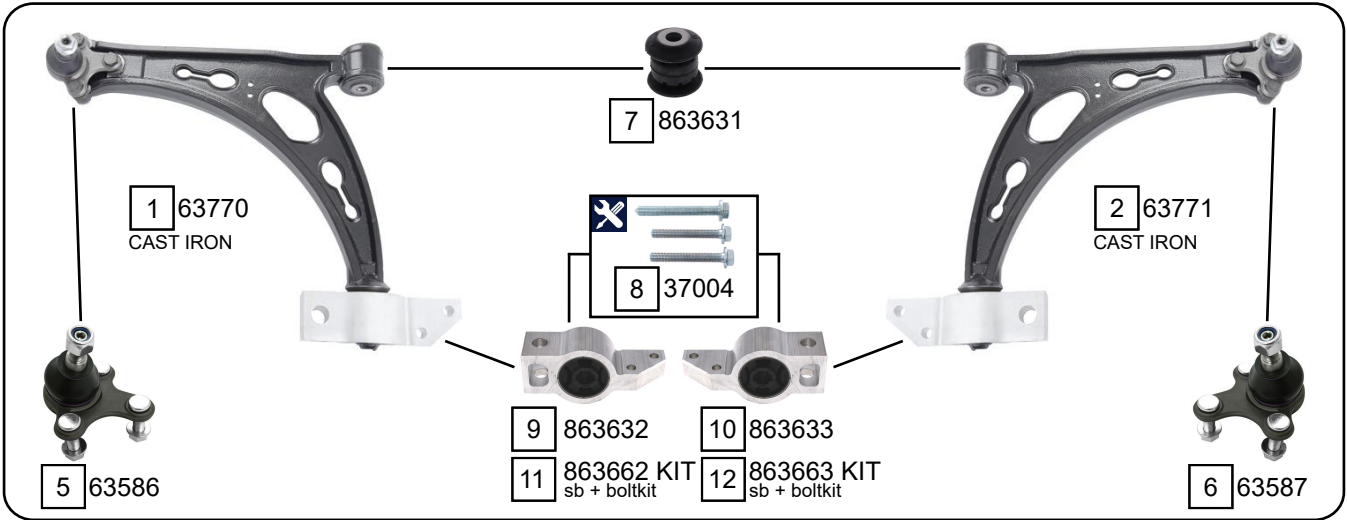

JETTA III (1K2)

09/2005 - 10/2010

Ref.	Sidem Ref.	Description	OE-number	Measures	Ref.	Sidem Ref.	Description	OE-number	Measures
1	63770	TCA left wbj	1K0 407 151 AC	c:15.4	8	37004	mounting kit	N 910 398 02 S1	th:M10x1.5R
2	63771	TCA right wbj	1K0 407 152 AC	c:15.4	9	863632	silentblock for TCA	1K0 199 231 J	di:18.8
3	63778	TCA left wbj	1K0 407 151 AA S1	c:15.4	10	863633	silentblock for TCA	1K0 199 232 J	di:18.8
4	63779	TCA right wbj	1K0 407 152 AA S1	c:15.4	11	863662 KIT	silentblock kit	1K0 199 231 J S1	
5	63586	ball joint left	1K0 407 365 C	c:15.4	12	863663 KIT	silentblock kit	1K0 199 232 J S1	
6	63587	ball joint right	1K0 407 366 C	c:15.4	13	63557	set TCA + stab. link + tr	1K0 407 151 AC S1	
7	863631	silentblock for TCA	1K0 407 182	di:12.1 do:40	14	63558	set TCA + stab. link + tr	1K0 407 151 AA S2	