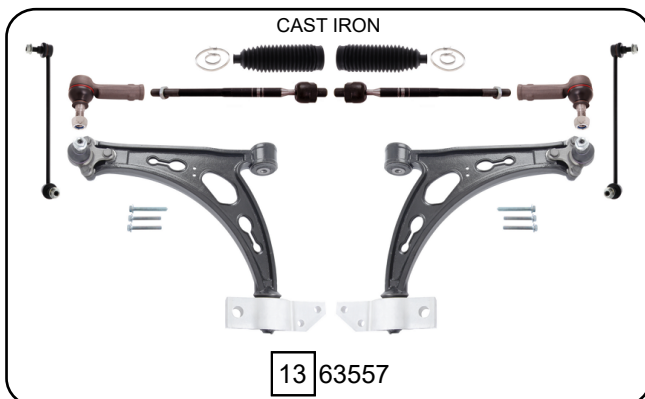

JETTA III (1K2)

09/2005 - 10/2010

Ref.	Sidem Ref.	Description	OE-number	Measures	Ref.	Sidem Ref.	Description	OE-number	Measures
1	63770	TCA left wbj	1K0 407 151 AC	c:15.4	8	37004	mounting kit	N 910 398 02 S1	th:M10x1.5R
2	63771	TCA right wbj	1K0 407 152 AC	c:15.4	9	863632	silentblock for TCA	1K0 199 231 J	di:18.8
3	63778	TCA left wbj	1K0 407 151 AA S1	c:15.4	10	863633	silentblock for TCA	1K0 199 232 J	di:18.8
4	63779	TCA right wbj	1K0 407 152 AA S1	c:15.4	11	863662 KIT	silentblock kit	1K0 199 231 J S1	
5	63586	ball joint left	1K0 407 365 C	c:15.4	12	863663 KIT	silentblock kit	1K0 199 232 J S1	
6	63587	ball joint right	1K0 407 366 C	c:15.4	13	63557	set TCA + stab. link + tr	1K0 407 151 AC S1	
7	863631	silentblock for TCA	1K0 407 182	di:12.1 do:40	14	63558	set TCA + stab. link + tr	1K0 407 151 AA S2	