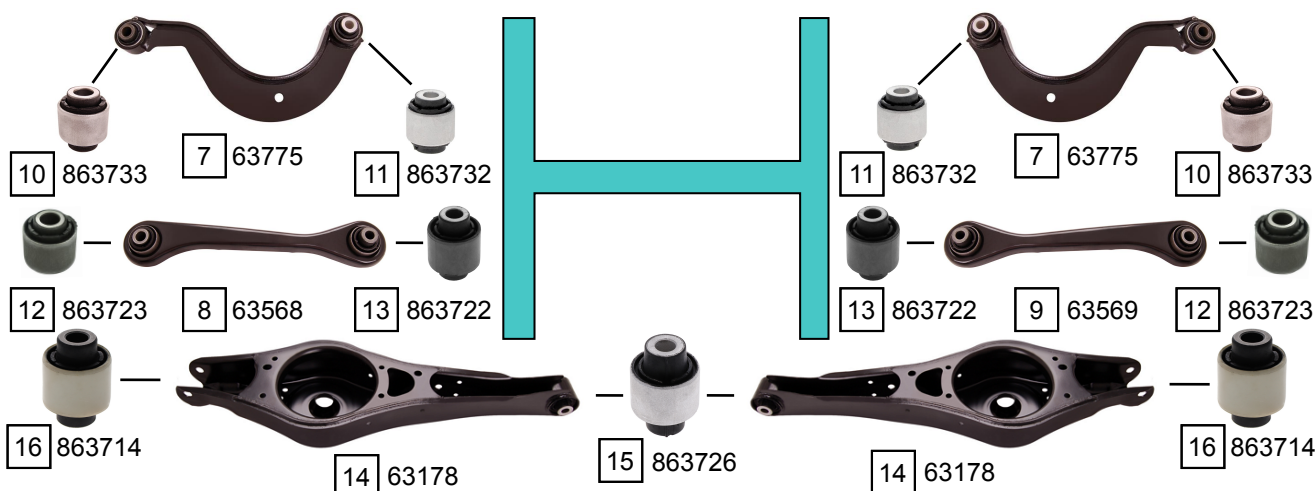

# VOLKSWAGEN PASSAT

PASSAT VI (3C2)  
PASSAT VI VARIANT (3C5)

03/2005 - 11/2010  
08/2005 - 10/2011

Ref.	Sidem Ref.	description	OE-number	measures	Ref.	Sidem Ref.	description	OE-number	measures
1	863712	silentblock for TCA	1K0 505 541 B	di:12.2 do:60.2	12	863723	silentblock for TCA	Part of	di:14.2 do:40.1
2	63274	TCA left	3C0 505 223 D	L:376	13	863722	silentblock for TCA	Part of	di:12.1 do:40.4
3	63275	TCA right	3C0 505 224 D	L:376	14	63178	TCA	1K0 505 311 AB	L:592
4	863719	mounting axle body	3C0 505 541	di:12.2 do:60.2	15	863726	silentblock for TCA	Part of	di:12.1 do:42
5	63050	TCA left	3C0 505 223 E	L:376	16	863714	silentblock for TCA	1K0 505 553 A	di:12.2 do:37.4
6	63051	TCA right	3C0 505 224 E	L:376	17	63660	stabilizer link rear axle	1K0 505 465 K	L:95
7	63775	track rod	1K0 505 323 N	L:305	18	863902	stabilizer mounting	1K0 511 327 AQ	di:19
8	63568	track rod	1K0 501 529 F	L:298	19	863903	stabilizer mounting	1K0 511 327 AR	di:18.5
9	63569	track rod	1K0 501 530 C	L:298	20	863904	stabilizer mounting	1K0 511 327 AS	di:19.5
10	863733	silentblock for TCA	Part of	di:14.3 do:38.2	21	863507	strut mount	3C0 513 353 C	di:10.5 do:68 L:62.7
11	863732	silentblock for TCA	Part of	di:12.1 do:38.3					