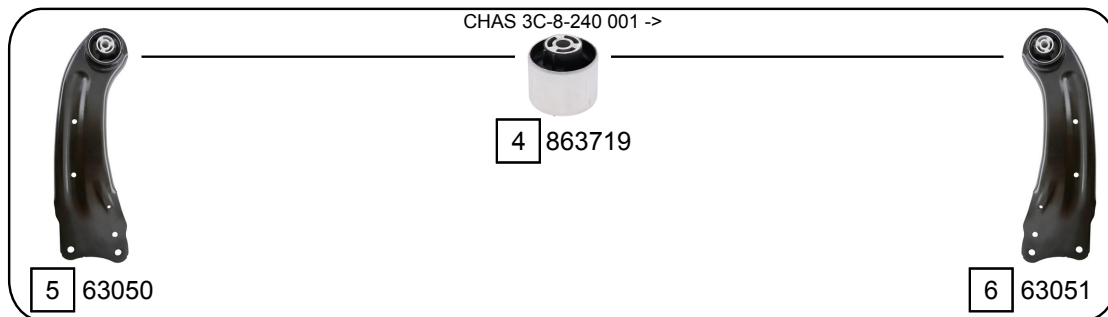

# VOLKSWAGEN PASSAT

PASSAT VI (3C2)  
PASSAT VI VARIANT (3C5)

03/2005 - 11/2010  
08/2005 - 10/2011

Ref.	Sidem Ref.	description	OE-number	measures	Ref.	Sidem Ref.	description	OE-number	measures
1	863712	silentblock for TCA	1K0 505 541 B	di:12.2 do:60.2	12	863723	silentblock for TCA	Part of	di:14.2 do:40.1
2	63274	TCA left	3C0 505 223 D	L:376	13	863722	silentblock for TCA	Part of	di:12.1 do:40.4
3	63275	TCA right	3C0 505 224 D	L:376	14	63178	TCA	1K0 505 311 AB	L:592
4	863719	mounting axle body	3C0 505 541	di:12.2 do:60.2	15	863726	silentblock for TCA	Part of	di:12.1 do:42
5	63050	TCA left	3C0 505 223 E	L:376	16	863714	silentblock for TCA	1K0 505 553 A	di:12.2 do:37.4
6	63051	TCA right	3C0 505 224 E	L:376	17	63660	stabilizer link rear axle	1K0 505 465 K	L:95
7	63775	track rod	1K0 505 323 N	L:305	18	863902	stabilizer mounting	1K0 511 327 AQ	di:19
8	63568	track rod	1K0 501 529 F	L:298	19	863903	stabilizer mounting	1K0 511 327 AR	di:18.5
9	63569	track rod	1K0 501 530 C	L:298	20	863904	stabilizer mounting	1K0 511 327 AS	di:19.5
10	863733	silentblock for TCA	Part of	di:14.3 do:38.2	21	863507	strut mount	3C0 513 353 C	di:10.5 do:68 L:62.7
11	863732	silentblock for TCA	Part of	di:12.1 do:38.3					