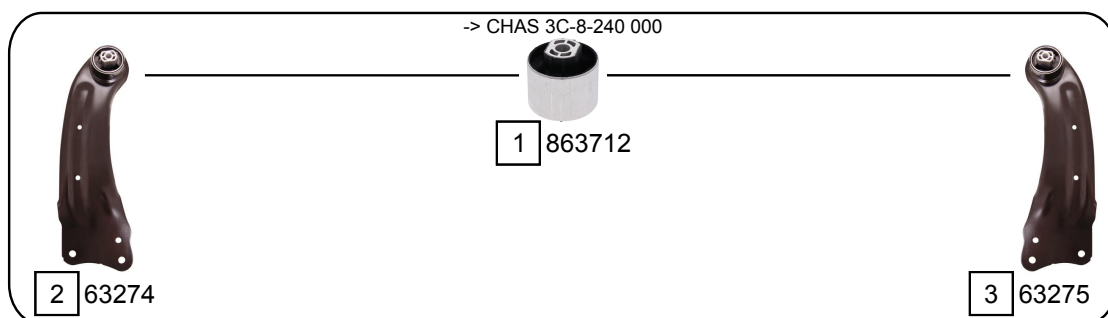

# VOLKSWAGEN PASSAT

PASSAT VI (3C2)  
PASSAT VI VARIANT (3C5)

03/2005 - 11/2010  
08/2005 - 10/2011

Ref.	Sidem Ref.	description	OE-number	measures	Ref.	Sidem Ref.	description	OE-number	measures
1	863712	silentblock for TCA	1K0 505 541 B	di:12.2 do:60.2	12	863723	silentblock for TCA	Part of	di:14.2 do:40.1
2	63274	TCA left	3C0 505 223 D	L:376	13	863722	silentblock for TCA	Part of	di:12.1 do:40.4
3	63275	TCA right	3C0 505 224 D	L:376	14	63178	TCA	1K0 505 311 AB	L:592
4	863719	mounting axle body	3C0 505 541	di:12.2 do:60.2	15	863726	silentblock for TCA	Part of	di:12.1 do:42
5	63050	TCA left	3C0 505 223 E	L:376	16	863714	silentblock for TCA	1K0 505 553 A	di:12.2 do:37.4
6	63051	TCA right	3C0 505 224 E	L:376	17	63660	stabilizer link rear axle	1K0 505 465 K	L:95
7	63775	track rod	1K0 505 323 N	L:305	18	863902	stabilizer mounting	1K0 511 327 AQ	di:19
8	63568	track rod	1K0 501 529 F	L:298	19	863903	stabilizer mounting	1K0 511 327 AR	di:18.5
9	63569	track rod	1K0 501 530 C	L:298	20	863904	stabilizer mounting	1K0 511 327 AS	di:19.5
10	863733	silentblock for TCA	Part of	di:14.3 do:38.2	21	863507	strut mount	3C0 513 353 C	di:10.5 do:68 L:62.7
11	863732	silentblock for TCA	Part of	di:12.1 do:38.3					