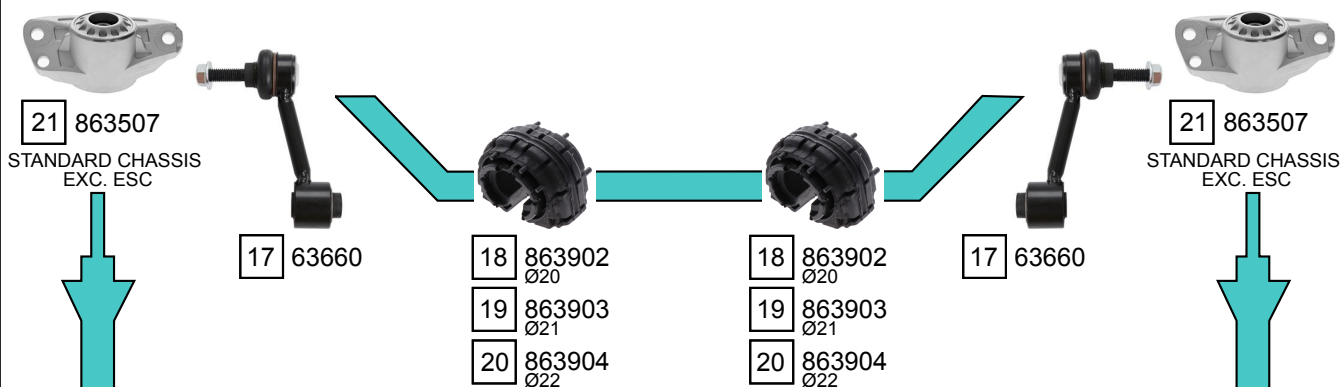

# VOLKSWAGEN PASSAT

PASSAT VI (3C2)  
PASSAT VI VARIANT (3C5)

03/2005 - 11/2010  
08/2005 - 10/2011

Ref.	Sidem Ref.	description	OE-number	measures	Ref.	Sidem Ref.	description	OE-number	measures
1	863712	silentblock for TCA	1K0 505 541 B	di:12.2 do:60.2	12	863723	silentblock for TCA	Part of	di:14.2 do:40.1
2	63274	TCA left	3C0 505 223 D	L:376	13	863722	silentblock for TCA	Part of	di:12.1 do:40.4
3	63275	TCA right	3C0 505 224 D	L:376	14	63178	TCA	1K0 505 311 AB	L:592
4	863719	mounting axle body	3C0 505 541	di:12.2 do:60.2	15	863726	silentblock for TCA	Part of	di:12.1 do:42
5	63050	TCA left	3C0 505 223 E	L:376	16	863714	silentblock for TCA	1K0 505 553 A	di:12.2 do:37.4
6	63051	TCA right	3C0 505 224 E	L:376	17	63660	stabilizer link rear axle	1K0 505 465 K	L:95
7	63775	track rod	1K0 505 323 N	L:305	18	863902	stabilizer mounting	1K0 511 327 AQ	di:19
8	63568	track rod	1K0 501 529 F	L:298	19	863903	stabilizer mounting	1K0 511 327 AR	di:18.5
9	63569	track rod	1K0 501 530 C	L:298	20	863904	stabilizer mounting	1K0 511 327 AS	di:19.5
10	863733	silentblock for TCA	Part of	di:14.3 do:38.2	21	863507	strut mount	3C0 513 353 C	di:10.5 do:68 L:62.7
11	863732	silentblock for TCA	Part of	di:12.1 do:38.3					