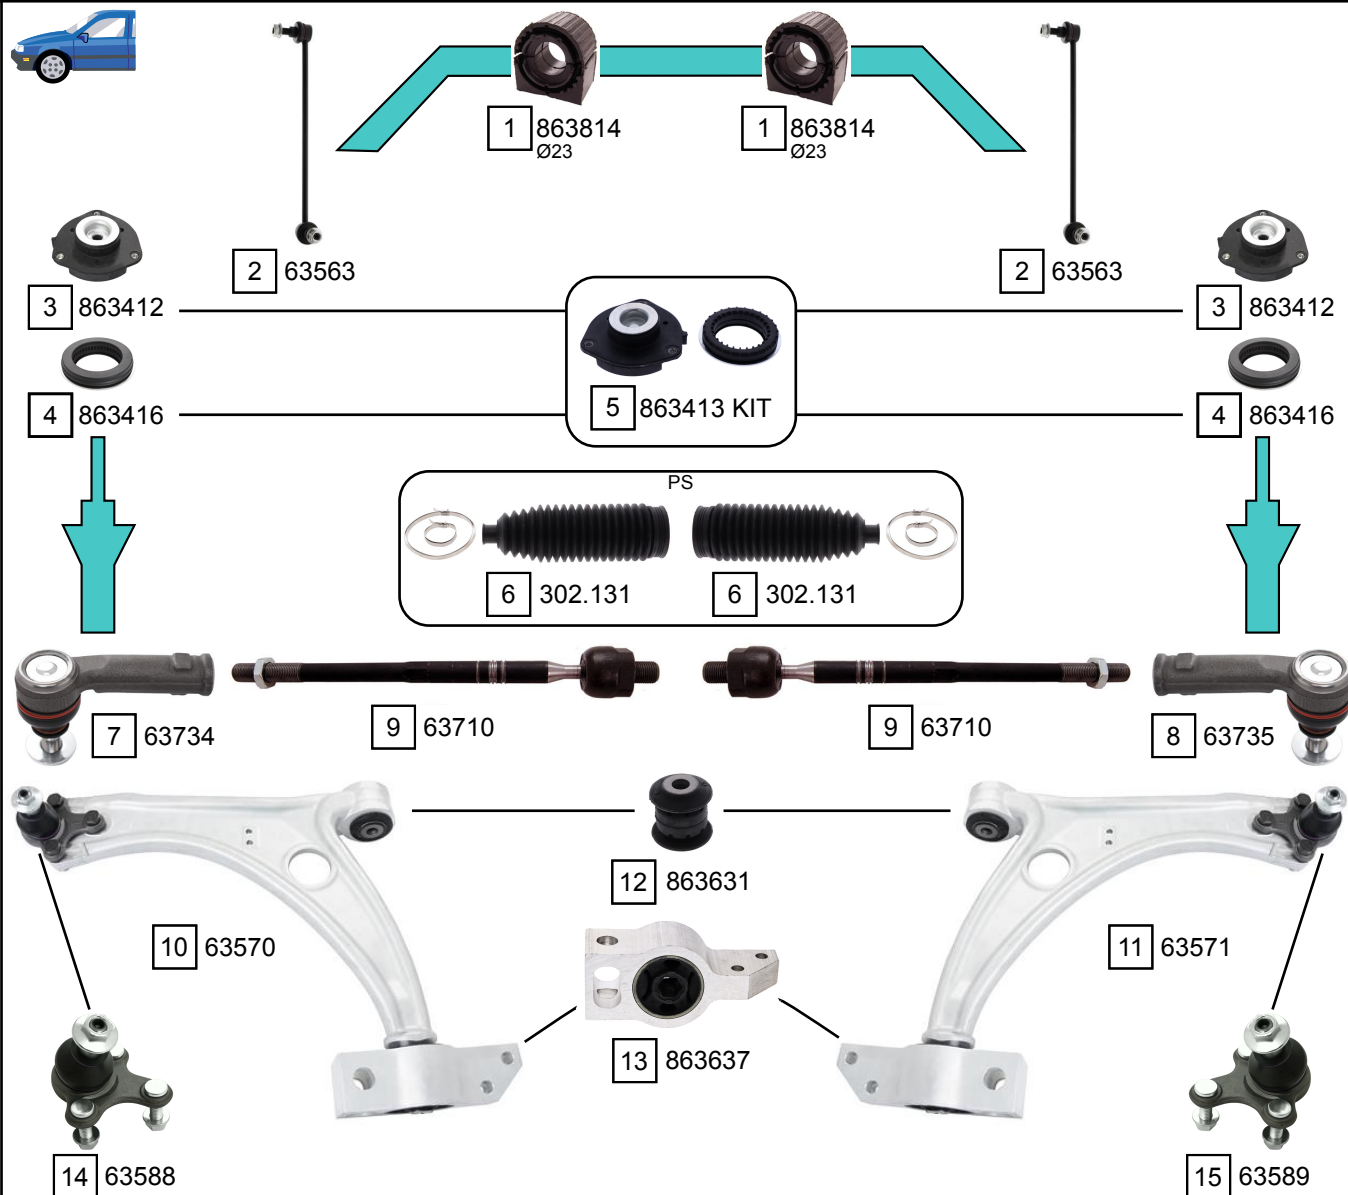

PASSAT VI (3C2)
PASSAT VI VARIANT (3C5)

03/2005 - 11/2010
08/2005 - 10/2011

Ref.	Sidem Ref.	Description	OE-number	Measures	Ref.	Sidem Ref.	Description	OE-number	Measures
1	863814	stabilizer mounting	Part of	di:21	11	63571	TCA right wbj	3C0 407 151 G S2	c:15.2
2	63563	stabilizer link	5Q0 411 315 A	L:335	12	863631	silentblock for TCA	1K0 407 182	di:12.1 do:40
3	863412	strut mount	1K0 412 331 B	di:14.2 L:49.5	13	863637	silentblock for TCA	3C0 199 231 D	di:18.6
4	863416	bearing	1K0 412 249 B	di:68.5 do:112 L:25.5	14	63588	ball joint left	3C0 407 365 B	c:15.2
5	863413 KIT	strut mount kit	1K0 412 331 B S1	di:14 L:50	15	63589	ball joint right	3C0 407 366 B	c:15.2
6	302.131	steering rack gaiter	1K0 423 831 A	D:50 d:15 L:193	16	863305	mounting axle body	1K0 505 145 J	di:18 do:70
7	63734	tie rod end left	1K0 423 811 J S2	c:13.2 th:FM16X1.5R	17	863306	mounting axle body	1K0 505 145 K	di:18 do:70
8	63735	tie rod end right	1K0 423 812 J S2	c:13.2 th:FM16X1.5R	18	863313	mounting axle body	3C0 505 145	di:18 do:60.6
9	63710	axial joint	1K0 423 810 A	th:MM16X1.5R L:312	19	863314	mounting axle body	3C0 505 145 A	di:18 do:54.2
10	63570	TCA left wbj	3C0 407 151 G S1	c:15.2					