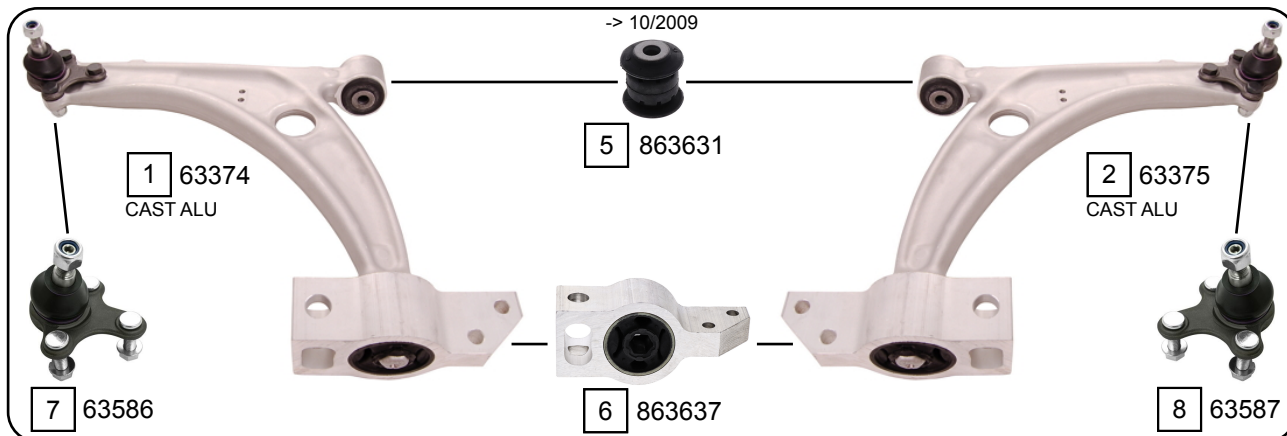

TIGUAN (5N_)

09/2007 - 07/2018

Ref.	Sidem Ref.	Description	OE-number	Measures	Ref.	Sidem Ref.	Description	OE-number	Measures
1	63374	TCA left wbj	3C0 407 151 E S3	c:15.4	7	63586	ball joint left	1K0 407 365 C	c:15.4
2	63375	TCA right wbj	3C0 407 151 E S4	c:15.4	8	63587	ball joint right	1K0 407 366 C	c:15.4
3	63974	TCA left wbj	5N0 407 151 S1	c:15.4	9	863305	mounting axle body	1K0 505 145 J	di:18 do:70
4	63975	TCA right wbj	5N0 407 152 S1	c:15.4	10	863306	mounting axle body	1K0 505 145 K	di:18 do:70
5	863631	silentblock for TCA	1K0 407 182	di:12.1 do:40	11	863311	mounting axle body	5Q0 505 145 F	di:18.2 do:61.5
6	863637	silentblock for TCA	3C0 199 231 D	di:18.6	12	863312	mounting axle body	5Q0 505 145 E	di:18.6 do:53.5