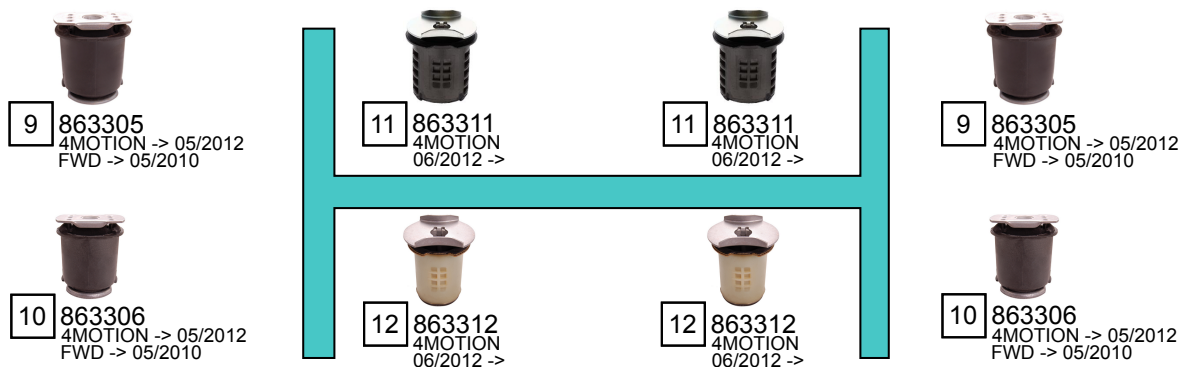

TIGUAN (5N_)

09/2007 - 07/2018

Ref.	Sidem Ref.	Description	OE-number	Measures	Ref.	Sidem Ref.	Description	OE-number	Measures
1	63374	TCA left wbj	3C0 407 151 E S3	c:15.4	7	63586	ball joint left	1K0 407 365 C	c:15.4
2	63375	TCA right wbj	3C0 407 151 E S4	c:15.4	8	63587	ball joint right	1K0 407 366 C	c:15.4
3	63974	TCA left wbj	5N0 407 151 S1	c:15.4	9	863305	mounting axle body	1K0 505 145 J	di:18 do:70
4	63975	TCA right wbj	5N0 407 152 S1	c:15.4	10	863306	mounting axle body	1K0 505 145 K	di:18 do:70
5	863631	silentblock for TCA	1K0 407 182	di:12.1 do:40	11	863311	mounting axle body	5Q0 505 145 F	di:18.2 do:61.5
6	863637	silentblock for TCA	3C0 199 231 D	di:18.6	12	863312	mounting axle body	5Q0 505 145 E	di:18.6 do:53.5