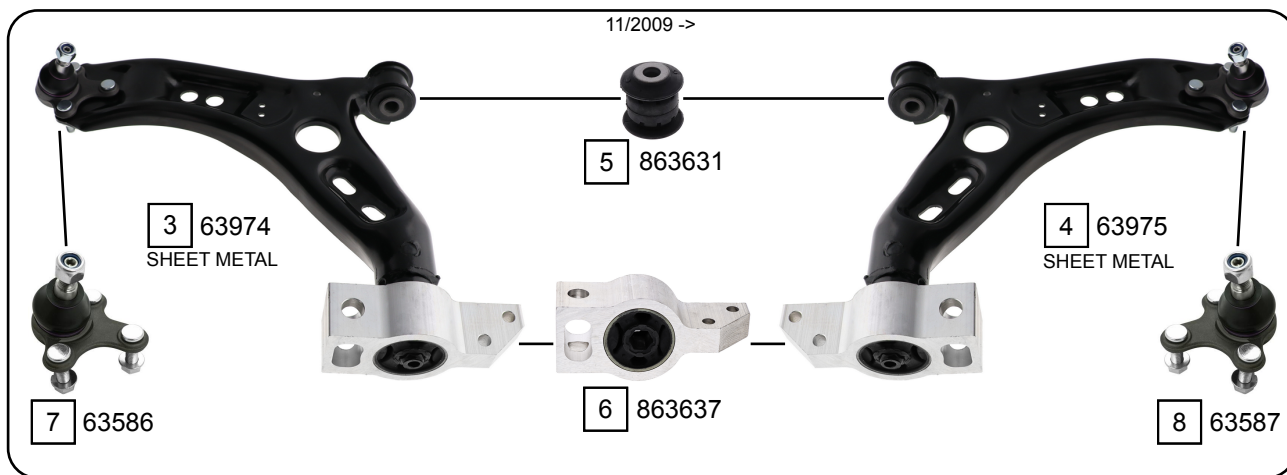

TIGUAN (5N_)

09/2007 - 07/2018

Ref.	Sidem Ref.	Description	OE-number	Measures	Ref.	Sidem Ref.	Description	OE-number	Measures
1	63374	TCA left wbj	3C0 407 151 E S3	c:15.4	7	63586	ball joint left	1K0 407 365 C	c:15.4
2	63375	TCA right wbj	3C0 407 151 E S4	c:15.4	8	63587	ball joint right	1K0 407 366 C	c:15.4
3	63974	TCA left wbj	5N0 407 151 S1	c:15.4	9	863305	mounting axle body	1K0 505 145 J	di:18 do:70
4	63975	TCA right wbj	5N0 407 152 S1	c:15.4	10	863306	mounting axle body	1K0 505 145 K	di:18 do:70
5	863631	silentblock for TCA	1K0 407 182	di:12.1 do:40	11	863311	mounting axle body	5Q0 505 145 F	di:18.2 do:61.5
6	863637	silentblock for TCA	3C0 199 231 D	di:18.6	12	863312	mounting axle body	5Q0 505 145 E	di:18.6 do:53.5