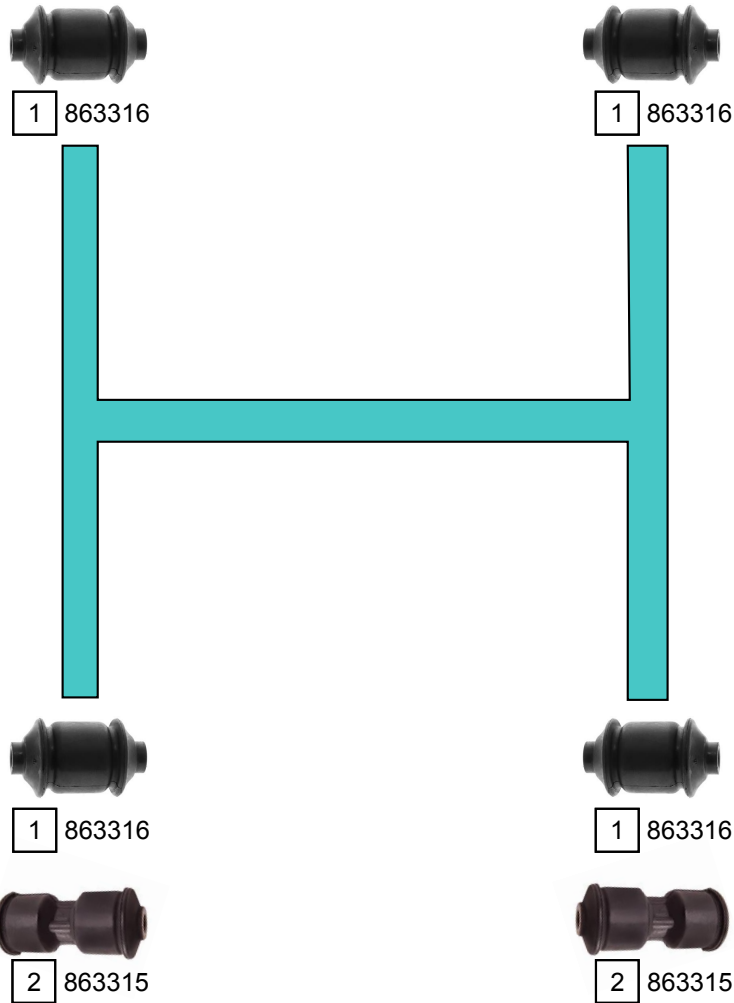

CADDY III (2K_,2C_)

02/2004 - 05/2015

Ref.	Sidem Ref.	Description	OE-number	Measures	Ref.	Sidem Ref.	Description	OE-number	Measures
1	863316	spring bush	6K9 501 541	di:12 do:45	4	863907	stabilizer mounting	2K0 511 413 D	di:18.5
2	863315	spring bush	2K0 511 171 B	di:12.2 do:42	5	863908	stabilizer mounting	2K3 511 413	di:20.5
3	63662	stabilizer link rear axle	2K0 505 465 E	L:241					