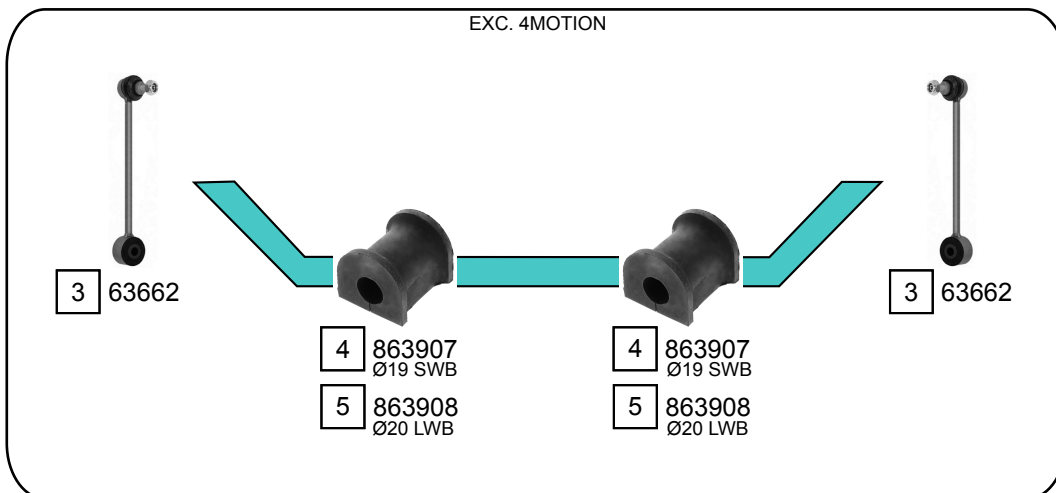

CADDY III (2K_,2C_)

02/2004 - 05/2015

Ref.	Sidem Ref.	Description	OE-number	Measures	Ref.	Sidem Ref.	Description	OE-number	Measures
1	863316	spring bush	6K9 501 541	di:12 do:45	4	863907	stabilizer mounting	2K0 511 413 D	di:18.5
2	863315	spring bush	2K0 511 171 B	di:12.2 do:42	5	863908	stabilizer mounting	2K3 511 413	di:20.5
3	63662	stabilizer link rear axle	2K0 505 465 E	L:241					