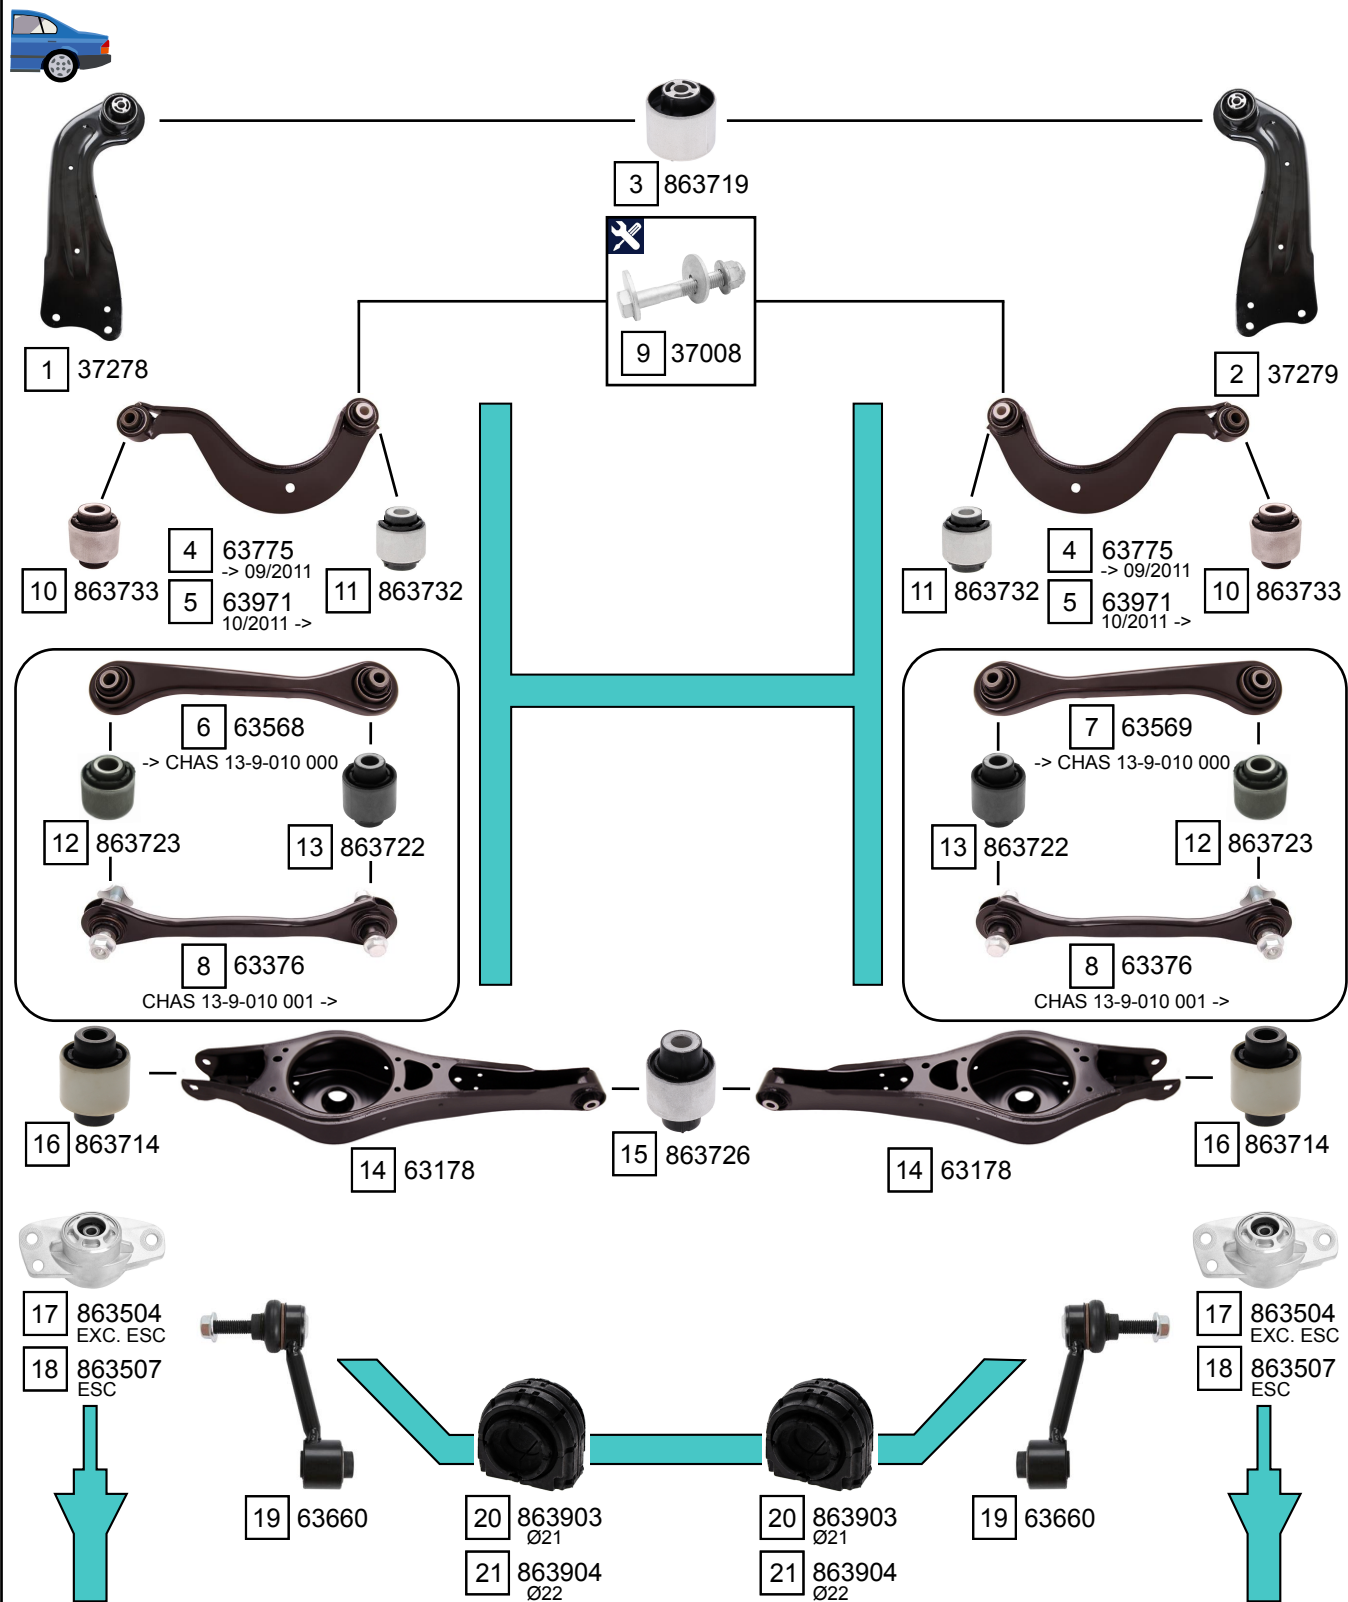

SCIROCCO (137, 138)

09/2008 - 11/2017

Ref.	Sidem Ref.	description	OE-number	measures	Ref.	Sidem Ref.	description	OE-number	measures
1	37278	TCA left	1K0 505 223 K	L:381	12	863723	silentblock for TCA	Part of	di:14.2 do:40.1
2	37279	TCA right	1K0 505 224 K	L:381	13	863722	silentblock for TCA	Part of	di:12.1 do:40.4
3	863719	mounting axle body	3C0 505 541	di:12.2 do:60.2	14	63178	TCA	1K0 505 311 AB	L:592
4	63775	track rod	1K0 505 323 N	L:305	15	863726	silentblock for TCA	Part of	di:12.1 do:42
5	63971	track rod	5Q0 505 323 C	L:305	16	863714	silentblock for TCA	1K0 505 553 A	di:12.2 do:37.4
6	63568	track rod	1K0 501 529 F	L:298	17	863504	strut mount	1K0 513 353 G	di:10.5 do:63 L:62
7	63569	track rod	1K0 501 530 C	L:298	18	863507	strut mount	3C0 513 353 C	di:10.5 do:68 L:62.7
8	63376	track rod	1K0 501 529 H	L:298	19	63660	stabilizer link rear axle	1K0 505 465 K	L:95
9	37008	mounting kit	WHT 000 227 S1	th:M12x1.5R L:93	20	863903	stabilizer mounting	1K0 511 327 AR	di:18.5
10	863733	silentblock for TCA	Part of	di:14.3 do:38.2	21	863904	stabilizer mounting	1K0 511 327 AS	di:19.5
11	863732	silentblock for TCA	Part of	di:12.1 do:38.3					