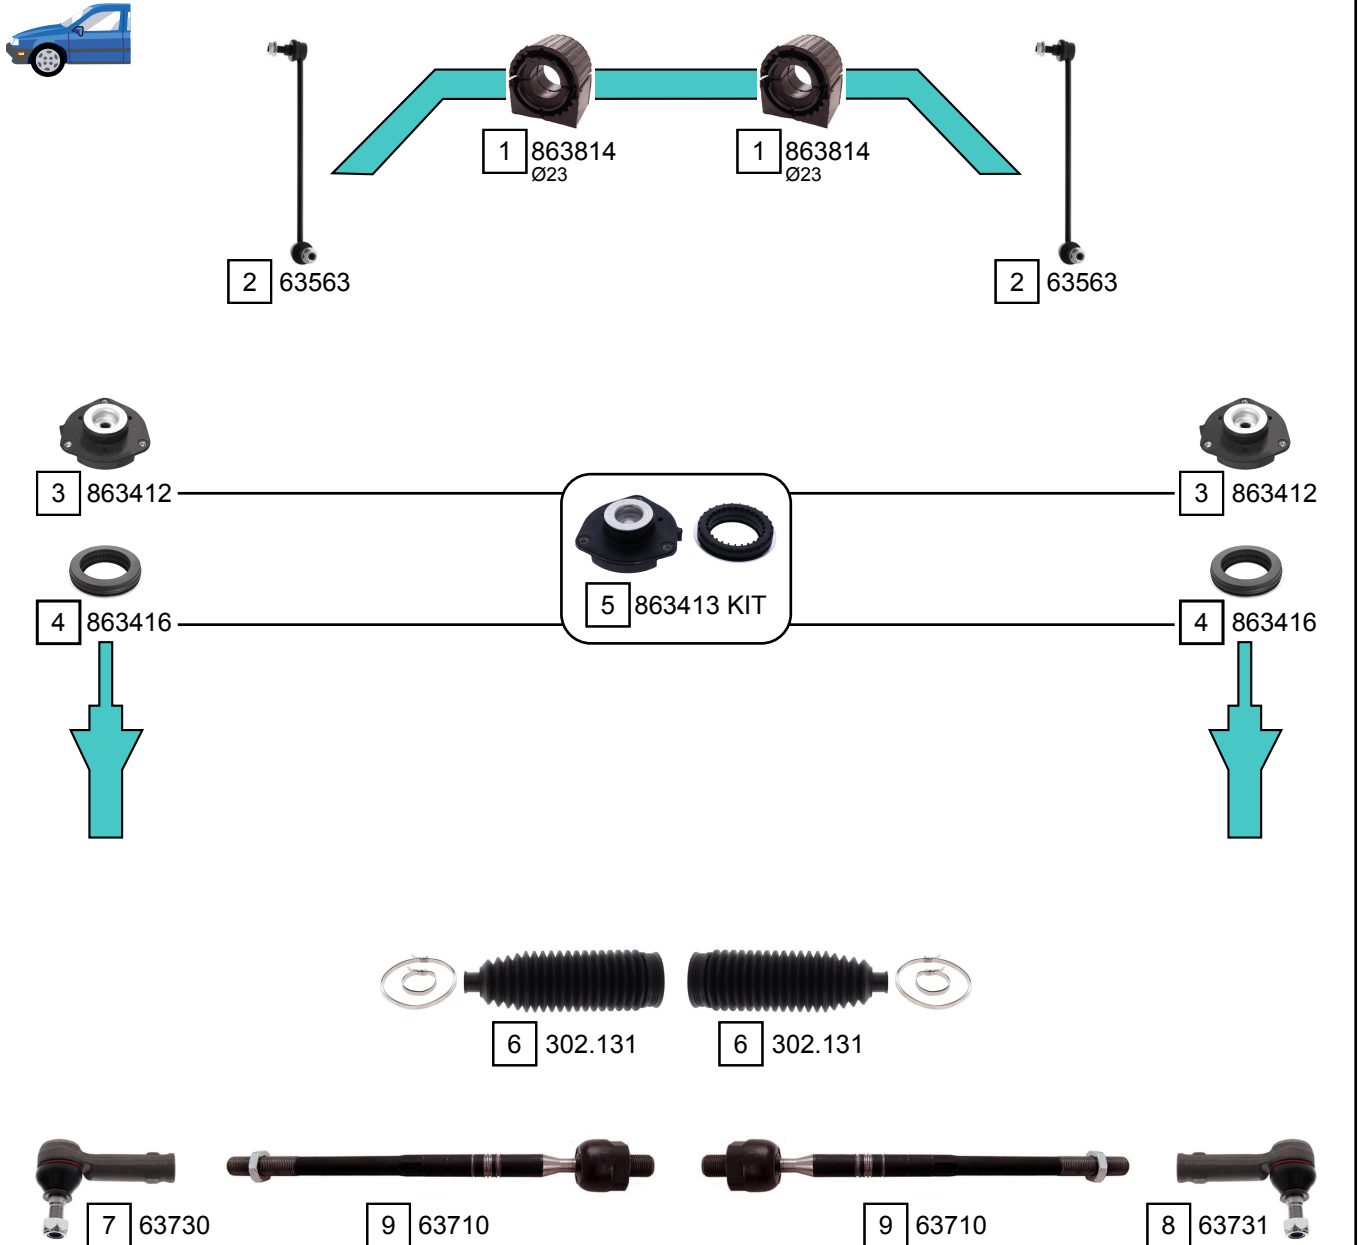

SCIROCCO (137, 138)

09/2008 - 11/2017

Ref.	Sidem Ref.	Description	OE-number	Measures	Ref.	Sidem Ref.	Description	OE-number	Measures
1	863814	stabilizer mounting	Part of	di:21	6	302.131	steering rack gaiter	1K0 423 831 A	D:50 d:15 L:193
2	63563	stabilizer link	5Q0 411 315 A	L:335	7	63730	tie rod end left	1K0 423 811 J S1	c:13.2 th:FM16x1.5R
3	863412	strut mount	1K0 412 331 B	di:14.2 L:49.5	8	63731	tie rod end right	1K0 423 812 J S1	c:13.2 th:FM16x1.5R
4	863416	bearing	1K0 412 249 B	di:68.5 do:112 L:25.5	9	63710	axial joint	1K0 423 810 A	th:MM16X1.5R L:312
5	863413 KIT	strut mount kit	1K0 412 331 B S1	di:14 L:50					