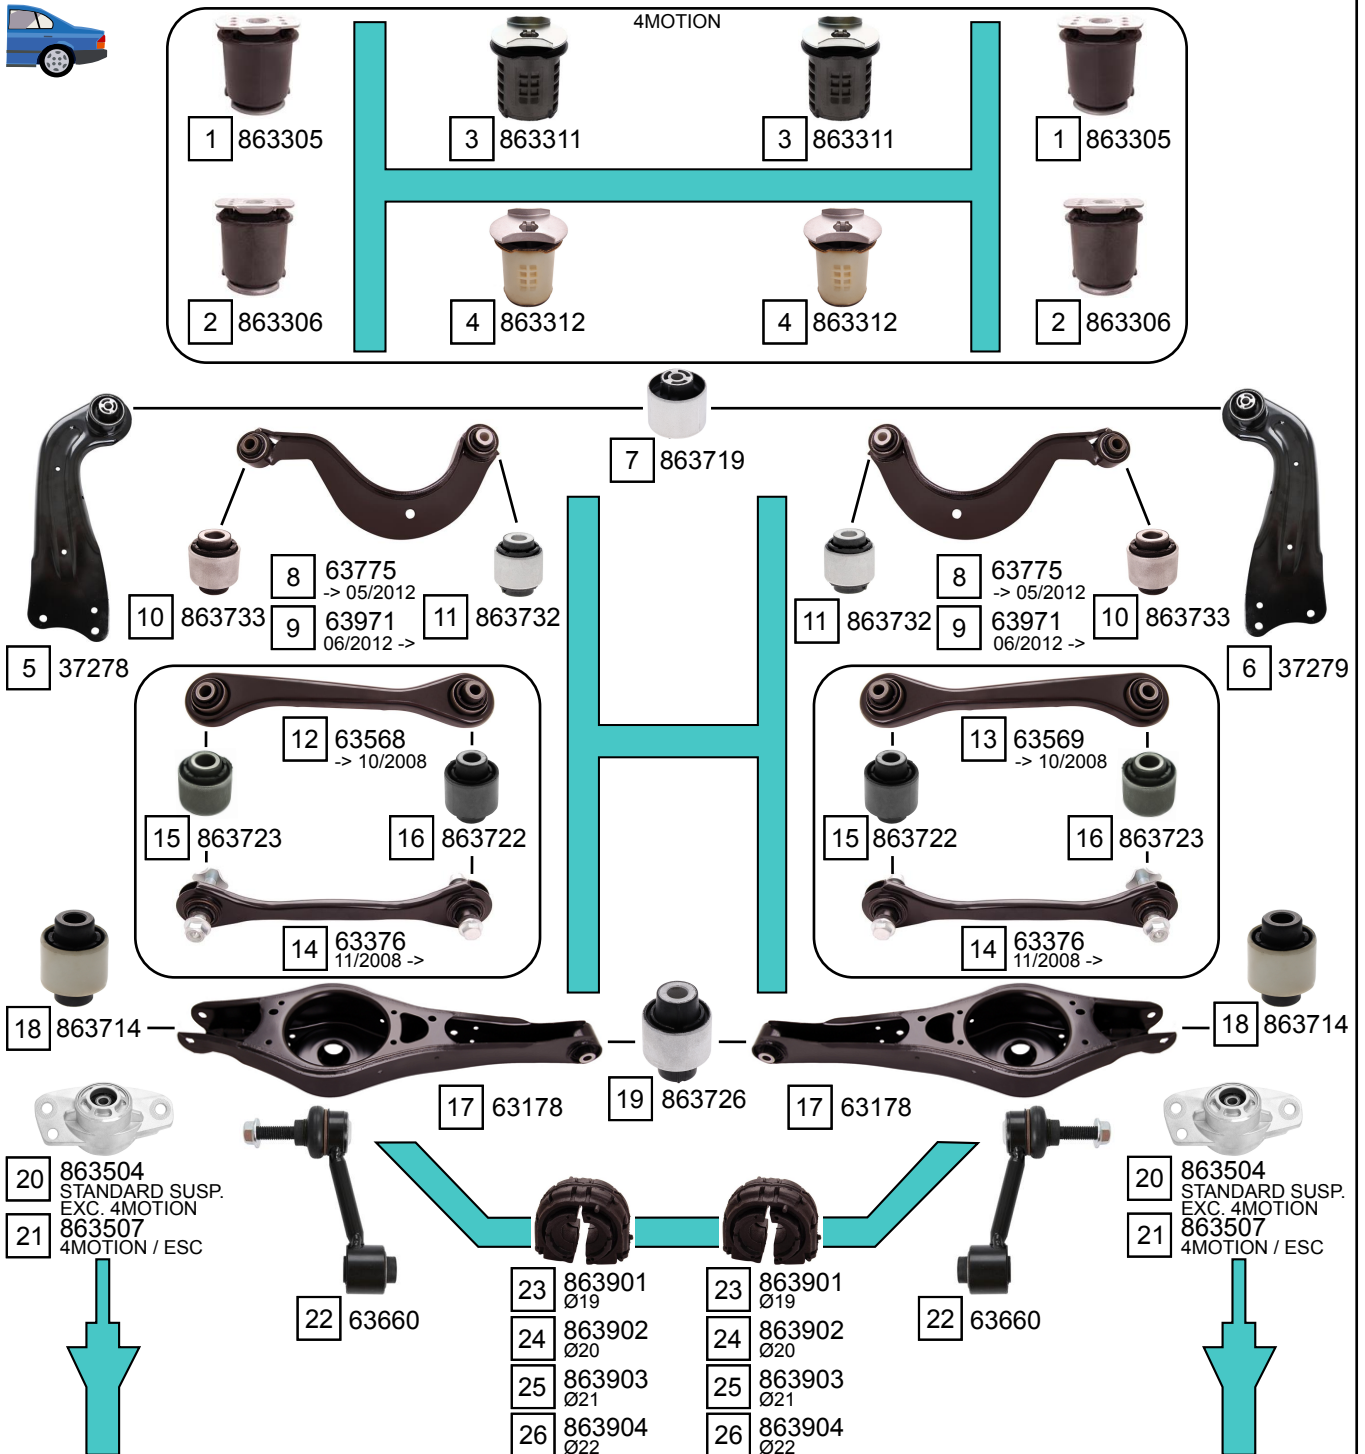

VOLKSWAGEN GOLF

GOLF VI (5K1)
GOLF VI PLUS (521)
GOLF VI VARIANT (AJ5)
GOLF VI CABRIO (517)

10/2008 - 11/2013
03/2009 - 01/2014
07/2009 - 07/2013
03/2011 - 04/2016

Ref.	Sidem Ref.	description	OE-number	measures	Ref.	Sidem Ref.	description	OE-number	measures
1	863305	mounting axle body	1K0 505 145 J	di:18 do:70	14	63376	track rod	1K0 501 529 H	L:298
2	863306	mounting axle body	1K0 505 145 K	di:18 do:70	15	863723	silentblock for TCA	Part of	di:14.2 do:40.1
3	863311	mounting axle body	5Q0 505 145 F	di:18.2 do:61.5	16	863722	silentblock for TCA	Part of	di:12.1 do:40.4
4	863312	mounting axle body	5Q0 505 145 E	di:18.6 do:53.5	17	63178	TCA	1K0 505 311 AB	L:592
5	37278	TCA left	1K0 505 223 K	L:381	18	863714	silentblock for TCA	1K0 505 553 A	di:12.2 do:37.4
6	37279	TCA right	1K0 505 224 K	L:381	19	863726	silentblock for TCA	Part of	di:12.1 do:42
7	863719	mounting axle body	3C0 505 541	di:12.2 do:60.2	20	863504	strut mount	1K0 513 353 G	di:10.5 do:63 L:62
8	63775	track rod	1K0 505 323 N	L:305	21	863507	strut mount	3C0 513 353 C	di:10.5 do:68 L:62.7
9	63971	track rod	5Q0 505 323 C	L:305	22	63660	stabilizer link rear axle	1K0 505 465 K	L:95
10	863733	silentblock for TCA	Part of	di:14.3 do:38.2	23	863901	stabilizer mounting	1K0 511 327 AP	di:17
11	863732	silentblock for TCA	Part of	di:12.1 do:38.3	24	863902	stabilizer mounting	1K0 511 327 AQ	di:19
12	63568	track rod	1K0 501 529 F	L:298	25	863903	stabilizer mounting	1K0 511 327 AR	di:18.5
13	63569	track rod	1K0 501 530 C	L:298	26	863904	stabilizer mounting	1K0 511 327 AS	di:19.5