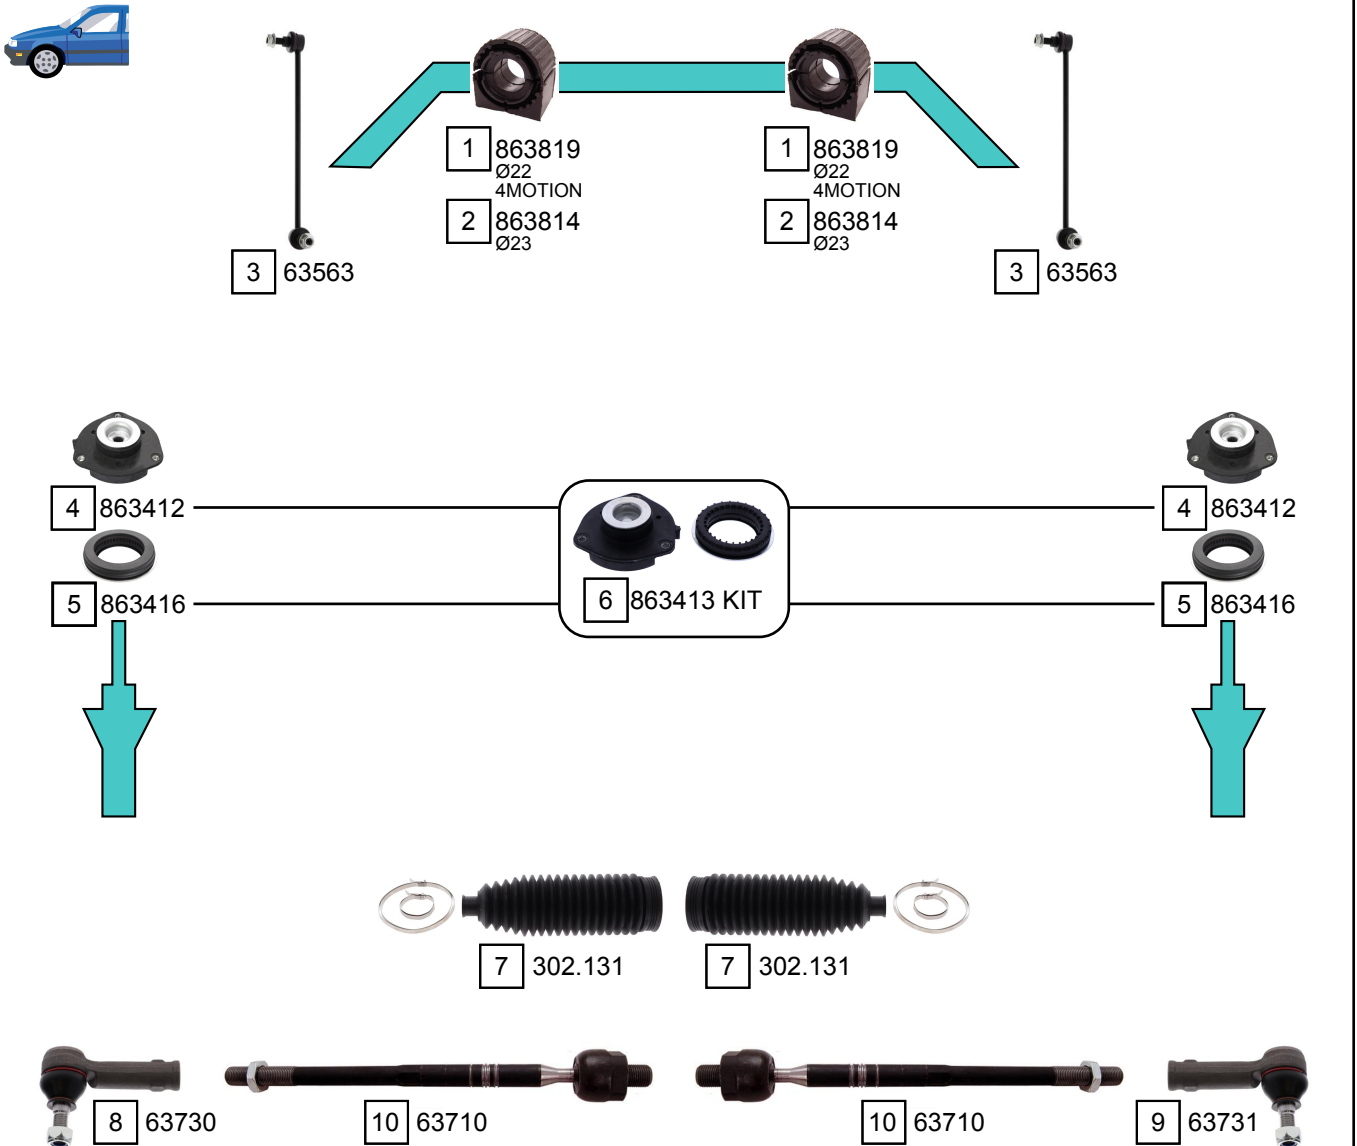

## GOLF

GOLF VI (5K1)  
GOLF VI PLUS (521)  
GOLF VI VARIANT (AJ5)  
GOLF VI CABRIO (517)

10/2008 - 11/2013  
03/2009 - 01/2014  
07/2009 - 07/2013  
03/2011 - 04/2016

Ref.	Sidem Ref.	Description	OE-number	Measures	Ref.	Sidem Ref.	Description	OE-number	Measures
1	863819	stabilizer mounting	Part of	di:20	6	863413 KIT	strut mount kit	1K0 412 331 B S1	di:14 L:50
2	863814	stabilizer mounting	Part of	di:21	7	302.131	steering rack gaiter	1K0 423 831 A	D:50 d:15 L:193
3	63563	stabilizer link	5Q0 411 315 A	L:335	8	63730	tie rod end left	1K0 423 811 J S1	c:13.2 th:FM16x1.5R
4	863412	strut mount	1K0 412 331 B	di:14.2 L:49.5	9	63731	tie rod end right	1K0 423 812 J S1	c:13.2 th:FM16x1.5R
5	863416	bearing	1K0 412 249 B	di:68.5 do:112 L:25.5	10	63710	axial joint	1K0 423 810 A	th:MM16X1.5R L:312