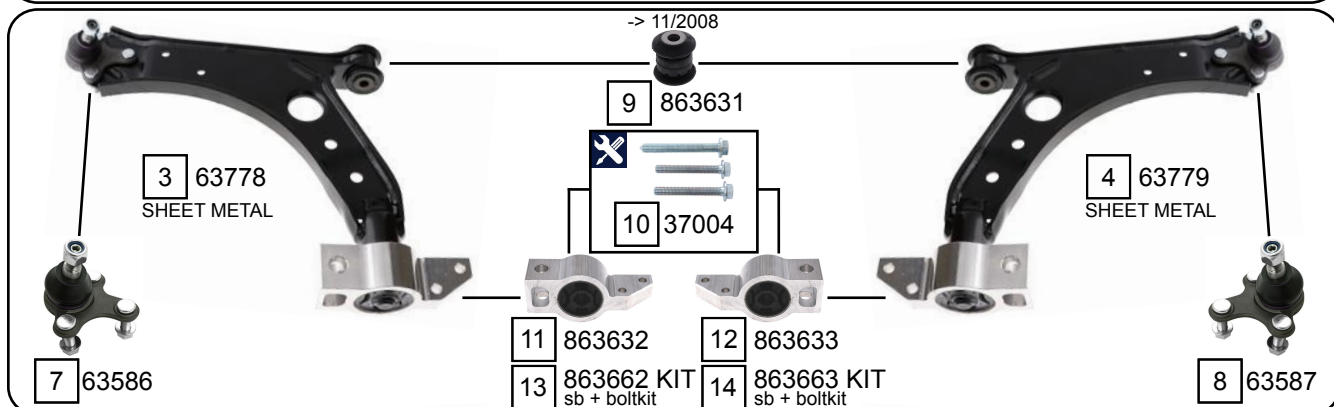

GOLF VI (5K1)
GOLF VI PLUS (521)
GOLF VI VARIANT (AJ5)
GOLF VI CABRIO (517)

10/2008 - 11/2013
03/2009 - 01/2014
07/2009 - 07/2013
03/2011 - 04/2016

Ref.	Sidem Ref.	Description	OE-number	Measures	Ref.	Sidem Ref.	Description	OE-number	Measures
1	63770	TCA left wbj	1K0 407 151 AC	c:15.4	9	863631	silentblock for TCA	1K0 407 182	di:12.1 do:40
2	63771	TCA right wbj	1K0 407 152 AC	c:15.4	10	37004	mounting kit	N 910 398 02 S1	th:M10x1.5R
3	63778	TCA left wbj	1K0 407 151 AA S1	c:15.4	11	863632	silentblock for TCA	1K0 199 231 J	di:18.8
4	63779	TCA right wbj	1K0 407 152 AA S1	c:15.4	12	863633	silentblock for TCA	1K0 199 232 J	di:18.8
5	63876	TCA left wbj	1K0 407 151 BC S1	c:15.4	13	863662 KIT	silentblock kit	1K0 199 231 J S1	
6	63877	TCA right wbj	1K0 407 152 BC S2	c:15.4	14	863663 KIT	silentblock kit	1K0 199 232 J S1	
7	63586	ball joint left	1K0 407 365 C	c:15.4	15	63557	set TCA + stab. link + tr	1K0 407 151 AC S1	
8	63587	ball joint right	1K0 407 366 C	c:15.4	16	63558	set TCA + stab. link + tr	1K0 407 151 AA S2	