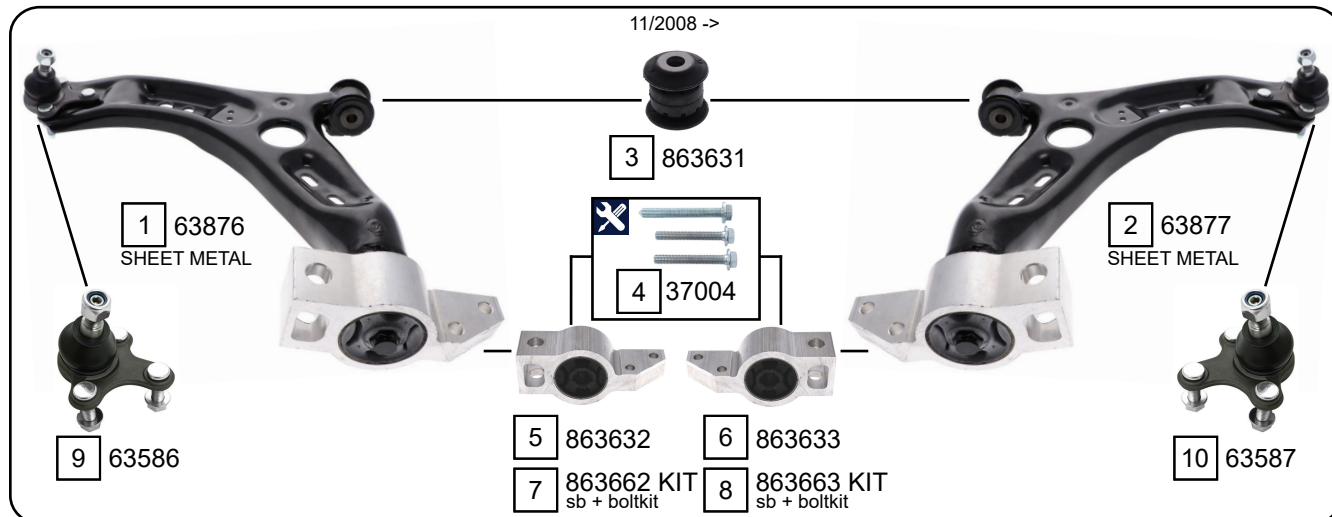

GOLF VI (5K1)
GOLF VI PLUS (521)
GOLF VI VARIANT (AJ5)
GOLF VI CABRIO (517)

10/2008 - 11/2013
03/2009 - 01/2014
07/2009 - 07/2013
03/2011 - 04/2016

Ref.	Sidem Ref.	Description	OE-number	Measures	Ref.	Sidem Ref.	Description	OE-number	Measures
1	63876	TCA left wbj	1K0 407 151 BC S1	c:15.4	8	863663 KIT	silentblock kit	1K0 199 232 J S1	
2	63877	TCA right wbj	1K0 407 152 BC S2	c:15.4	9	63586	ball joint left	1K0 407 365 C	c:15.4
3	863631	silentblock for TCA	1K0 407 182	di:12.1 do:40	10	63587	ball joint right	1K0 407 366 C	c:15.4
4	37004	mounting kit	N 910 398 02 S1	th:M10x1.5R	11	863305	mounting axle body	1K0 505 145 J	di:18 do:70
5	863632	silentblock for TCA	1K0 199 231 J	di:18.8	12	863306	mounting axle body	1K0 505 145 K	di:18 do:70
6	863633	silentblock for TCA	1K0 199 232 J	di:18.8	13	863311	mounting axle body	5Q0 505 145 F	di:18.2 do:61.5
7	863662 KIT	silentblock kit	1K0 199 231 J S1		14	863312	mounting axle body	5Q0 505 145 E	di:18.6 do:53.5