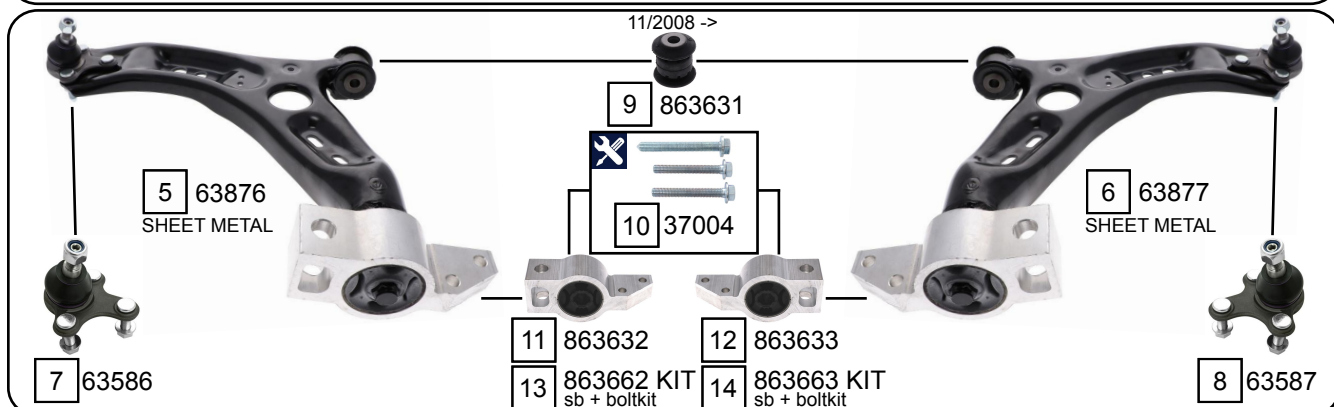

GOLF VI (5K1)
GOLF VI PLUS (521)
GOLF VI VARIANT (AJ5)
GOLF VI CABRIO (517)

10/2008 - 11/2013
03/2009 - 01/2014
07/2009 - 07/2013
03/2011 - 04/2016

Ref.	Sidem Ref.	Description	OE-number	Measures	Ref.	Sidem Ref.	Description	OE-number	Measures
1	63770	TCA left wbj	1K0 407 151 AC	c:15.4	9	863631	silentblock for TCA	1K0 407 182	di:12.1 do:40
2	63771	TCA right wbj	1K0 407 152 AC	c:15.4	10	37004	mounting kit	N 910 398 02 S1	th:M10x1.5R
3	63778	TCA left wbj	1K0 407 151 AA S1	c:15.4	11	863632	silentblock for TCA	1K0 199 231 J	di:18.8
4	63779	TCA right wbj	1K0 407 152 AA S1	c:15.4	12	863633	silentblock for TCA	1K0 199 232 J	di:18.8
5	63876	TCA left wbj	1K0 407 151 BC S1	c:15.4	13	863662 KIT	silentblock kit	1K0 199 231 J S1	
6	63877	TCA right wbj	1K0 407 152 BC S2	c:15.4	14	863663 KIT	silentblock kit	1K0 199 232 J S1	
7	63586	ball joint left	1K0 407 365 C	c:15.4	15	63557	set TCA + stab. link + tr	1K0 407 151 AC S1	
8	63587	ball joint right	1K0 407 366 C	c:15.4	16	63558	set TCA + stab. link + tr	1K0 407 151 AA S2	