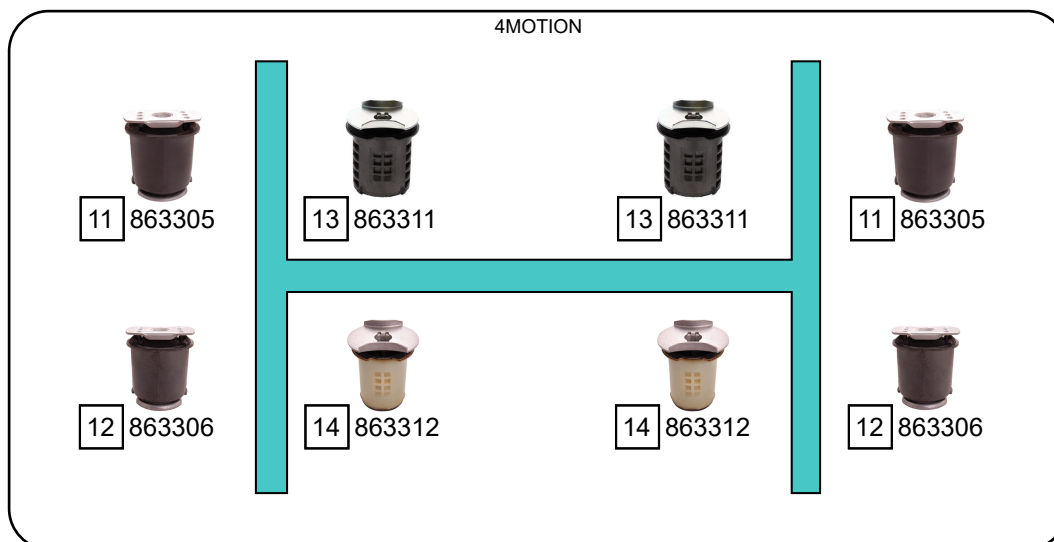

GOLF VI (5K1)
GOLF VI PLUS (521)
GOLF VI VARIANT (AJ5)
GOLF VI CABRIO (517)

10/2008 - 11/2013
03/2009 - 01/2014
07/2009 - 07/2013
03/2011 - 04/2016

Ref.	Sidem Ref.	Description	OE-number	Measures	Ref.	Sidem Ref.	Description	OE-number	Measures
1	63876	TCA left wbj	1K0 407 151 BC S1	c:15.4	8	863663 KIT	silentblock kit	1K0 199 232 J S1	
2	63877	TCA right wbj	1K0 407 152 BC S2	c:15.4	9	63586	ball joint left	1K0 407 365 C	c:15.4
3	863631	silentblock for TCA	1K0 407 182	di:12.1 do:40	10	63587	ball joint right	1K0 407 366 C	c:15.4
4	37004	mounting kit	N 910 398 02 S1	th:M10x1.5R	11	863305	mounting axle body	1K0 505 145 J	di:18 do:70
5	863632	silentblock for TCA	1K0 199 231 J	di:18.8	12	863306	mounting axle body	1K0 505 145 K	di:18 do:70
6	863633	silentblock for TCA	1K0 199 232 J	di:18.8	13	863311	mounting axle body	5Q0 505 145 F	di:18.2 do:61.5
7	863662 KIT	silentblock kit	1K0 199 231 J S1		14	863312	mounting axle body	5Q0 505 145 E	di:18.6 do:53.5