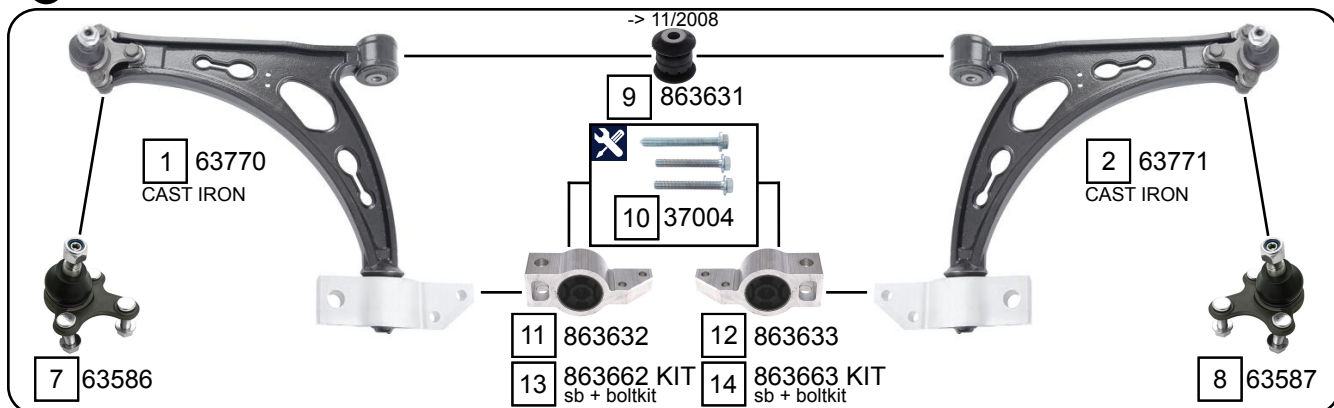

GOLF VI (5K1)
GOLF VI PLUS (521)
GOLF VI VARIANT (AJ5)
GOLF VI CABRIO (517)

10/2008 - 11/2013
03/2009 - 01/2014
07/2009 - 07/2013
03/2011 - 04/2016

Ref.	Sidem Ref.	Description	OE-number	Measures	Ref.	Sidem Ref.	Description	OE-number	Measures
1	63770	TCA left wbj	1K0 407 151 AC	c:15.4	9	863631	silentblock for TCA	1K0 407 182	di:12.1 do:40
2	63771	TCA right wbj	1K0 407 152 AC	c:15.4	10	37004	mounting kit	N 910 398 02 S1	th:M10x1.5R
3	63778	TCA left wbj	1K0 407 151 AA S1	c:15.4	11	863632	silentblock for TCA	1K0 199 231 J	di:18.8
4	63779	TCA right wbj	1K0 407 152 AA S1	c:15.4	12	863633	silentblock for TCA	1K0 199 232 J	di:18.8
5	63876	TCA left wbj	1K0 407 151 BC S1	c:15.4	13	863662 KIT	silentblock kit	1K0 199 231 J S1	
6	63877	TCA right wbj	1K0 407 152 BC S2	c:15.4	14	863663 KIT	silentblock kit	1K0 199 232 J S1	
7	63586	ball joint left	1K0 407 365 C	c:15.4	15	63557	set TCA + stab. link + tr	1K0 407 151 AC S1	
8	63587	ball joint right	1K0 407 366 C	c:15.4	16	63558	set TCA + stab. link + tr	1K0 407 151 AA S2	