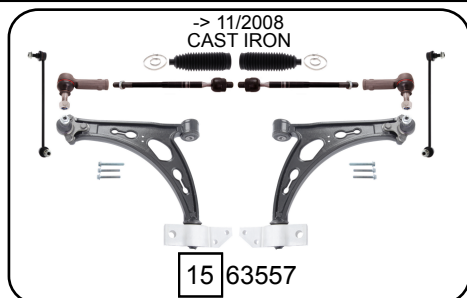

GOLF VI (5K1)
GOLF VI PLUS (521)
GOLF VI VARIANT (AJ5)
GOLF VI CABRIO (517)

10/2008 - 11/2013
03/2009 - 01/2014
07/2009 - 07/2013
03/2011 - 04/2016

Ref.	Sidem Ref.	Description	OE-number	Measures	Ref.	Sidem Ref.	Description	OE-number	Measures
1	63770	TCA left wbj	1K0 407 151 AC	c:15.4	9	863631	silentblock for TCA	1K0 407 182	di:12.1 do:40
2	63771	TCA right wbj	1K0 407 152 AC	c:15.4	10	37004	mounting kit	N 910 398 02 S1	th:M10x1.5R
3	63778	TCA left wbj	1K0 407 151 AA S1	c:15.4	11	863632	silentblock for TCA	1K0 199 231 J	di:18.8
4	63779	TCA right wbj	1K0 407 152 AA S1	c:15.4	12	863633	silentblock for TCA	1K0 199 232 J	di:18.8
5	63876	TCA left wbj	1K0 407 151 BC S1	c:15.4	13	863662 KIT	silentblock kit	1K0 199 231 J S1	
6	63877	TCA right wbj	1K0 407 152 BC S2	c:15.4	14	863663 KIT	silentblock kit	1K0 199 232 J S1	
7	63586	ball joint left	1K0 407 365 C	c:15.4	15	63557	set TCA + stab. link + tr	1K0 407 151 AC S1	
8	63587	ball joint right	1K0 407 366 C	c:15.4	16	63558	set TCA + stab. link + tr	1K0 407 151 AA S2	