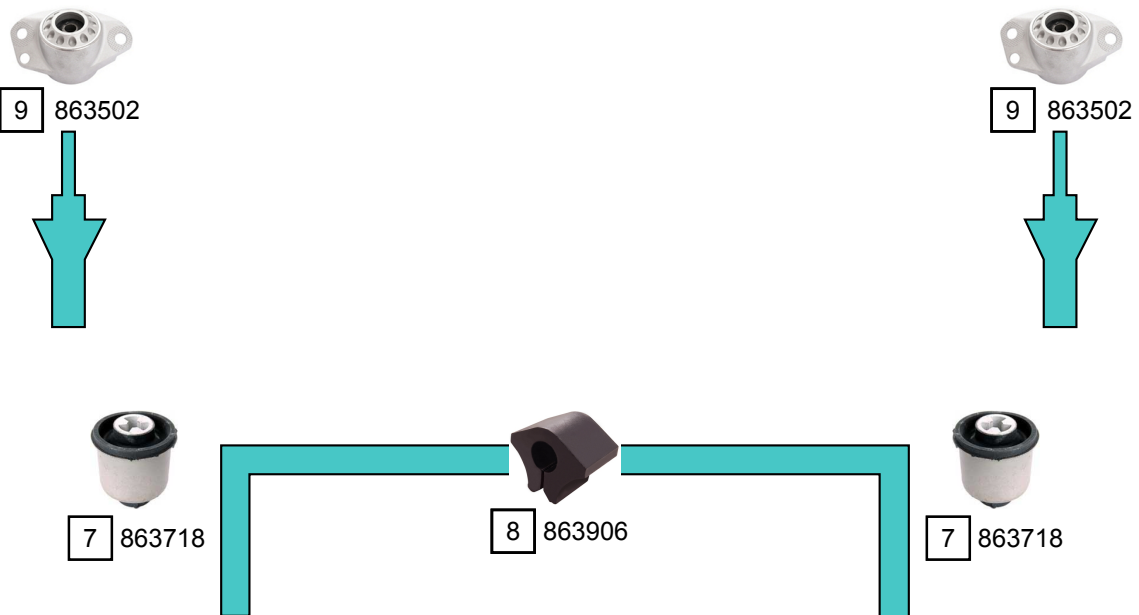

POLO (6R_, 6C_)

06/2009 ->

Ref.	Sidem Ref.	Description	OE-number	Measures	Ref.	Sidem Ref.	Description	OE-number	Measures
1	57172	TCA left wbj	6R0 407 151 F	c:14.9	6	863602	silentblock for TCA	1J0 407 181	di:13 do:60
2	57173	TCA right wbj	6R0 407 152 F	c:14.9	7	863718	mounting axle body	6R0 501 541 A	di:13 do:71.6
3	57084	ball joint left	6R0 407 365 A	c:14.9	8	863906	stabilizer mounting	871 511 423	di:16.5
4	57085	ball joint right	6R0 407 366 A	c:14.9	9	863502	strut mount	6R0 513 353	di:11.1 do:62 L:58.8
5	863601	silentblock for TCA	357 407 182	di:12.1 do:33					