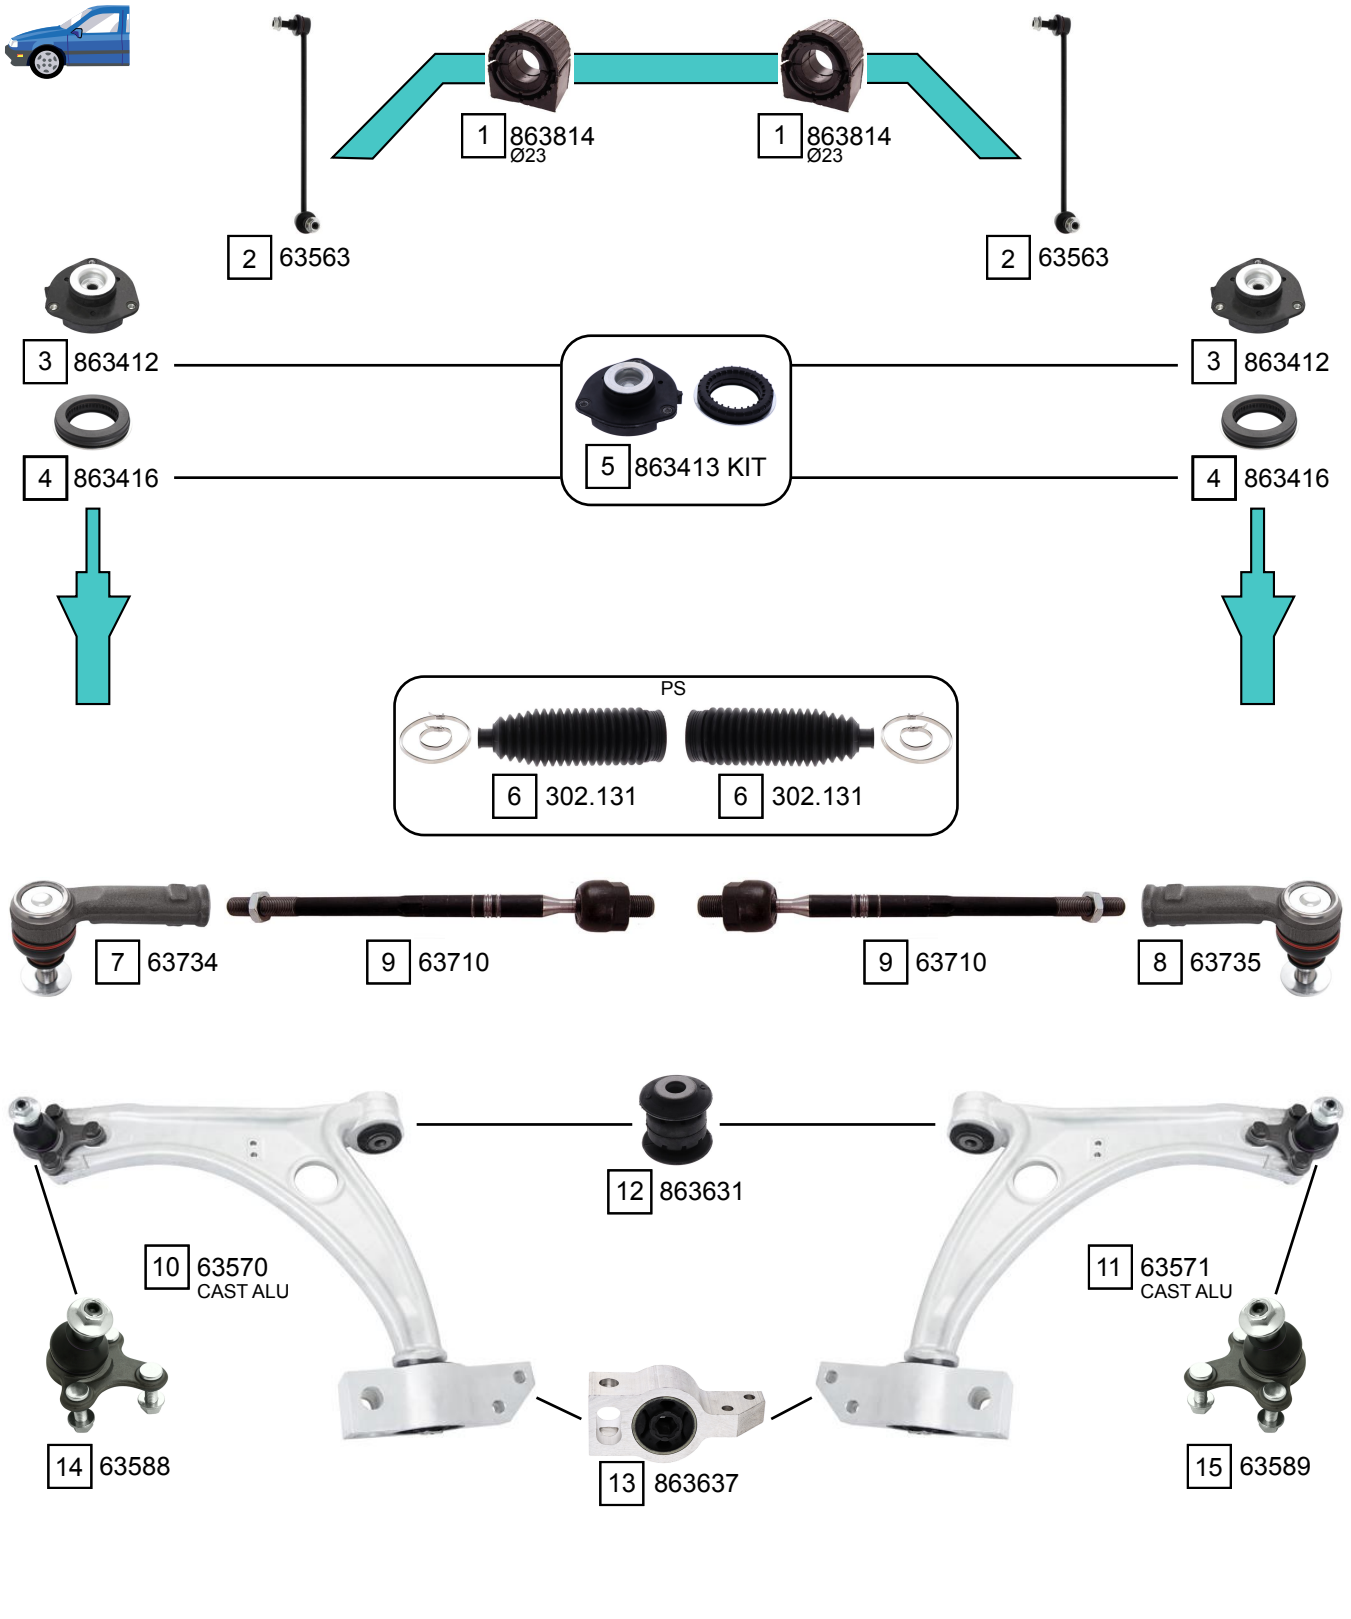

PASSAT VII (362)
PASSAT VII VARIANT (365)
PASSAT VII ALLTRACK (365)

08/2010 - 12/2014
08/2010 - 12/2014
01/2012 - 12/2014

Ref.	Sidem Ref.	Description	OE-number	Measures	Ref.	Sidem Ref.	Description	OE-number	Measures
1	863814	stabilizer mounting	Part of	di:21	9	63710	axial joint	1K0 423 810 A	th:MM16X1.5R L:312
2	63563	stabilizer link	5Q0 411 315 A	L:335	10	63570	TCA left wbj	3C0 407 151 G S1	c:15.2
3	863412	strut mount	1K0 412 331 B	di:14.2 L:49.5	11	63571	TCA right wbj	3C0 407 151 G S2	c:15.2
4	863416	bearing	1K0 412 249 B	di:68.5 do:112 L:25.5	12	863631	silentblock for TCA	1K0 407 182	di:12.1 do:40
5	863413 KIT	strut mount kit	1K0 412 331 B S1	di:14 L:50	13	863637	silentblock for TCA	3C0 199 231 D	di:18.6
6	302.131	steering rack gaiter	1K0 423 831 A	D:50 d:15 L:193	14	63588	ball joint left	3C0 407 365 B	c:15.2
7	63734	tie rod end left	1K0 423 811 J S2	c:13.2 th:FM16X1.5R	15	63589	ball joint right	3C0 407 366 B	c:15.2
8	63735	tie rod end right	1K0 423 812 J S2	c:13.2 th:FM16X1.5R					