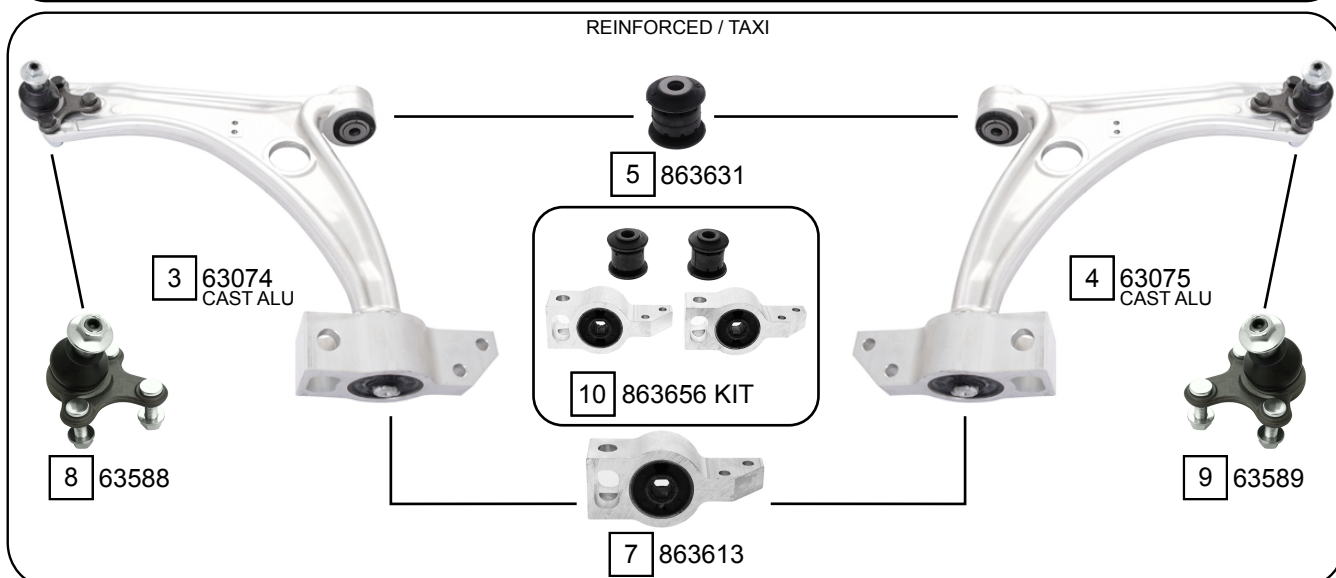

# VOLKSWAGEN PASSAT

PASSAT VII (362)  
PASSAT VII VARIANT (365)  
PASSAT VII ALLTRACK (365)

08/2010 - 12/2014  
08/2010 - 12/2014  
01/2012 - 12/2014

Ref.	Sidem Ref.	Description	OE-number	Measures	Ref.	Sidem Ref.	Description	OE-number	Measures
1	63976	TCA left wbj	5N0 407 151 S2	c:15.2	9	63589	ball joint right	3C0 407 366 B	c:15.2
2	63977	TCA right wbj	5N0 407 152 S2	c:15.2	10	863656 KIT	silentblock kit	3C0 199 231 F S1	
3	63074	TCA left wbj	3C0 407 151 H S1	c:15.2	11	863311	mounting axle body	5Q0 505 145 F	di:18.2 do:61.5
4	63075	TCA right wbj	3C0 407 151 H S2	c:15.2	12	863312	mounting axle body	5Q0 505 145 E	di:18.6 do:53.5
5	863631	silentblock for TCA	1K0 407 182	di:12.1 do:40	13	863305	mounting axle body	1K0 505 145 J	di:18 do:70
6	863637	silentblock for TCA	3C0 199 231 D	di:18.6	14	863306	mounting axle body	1K0 505 145 K	di:18 do:70
7	863613	silentblock for TCA	3C0 199 231 F	di:18.6 do:62	15	863313	mounting axle body	3C0 505 145	di:18 do:60.6
8	63588	ball joint left	3C0 407 365 B	c:15.2	16	863314	mounting axle body	3C0 505 145 A	di:18 do:54.2