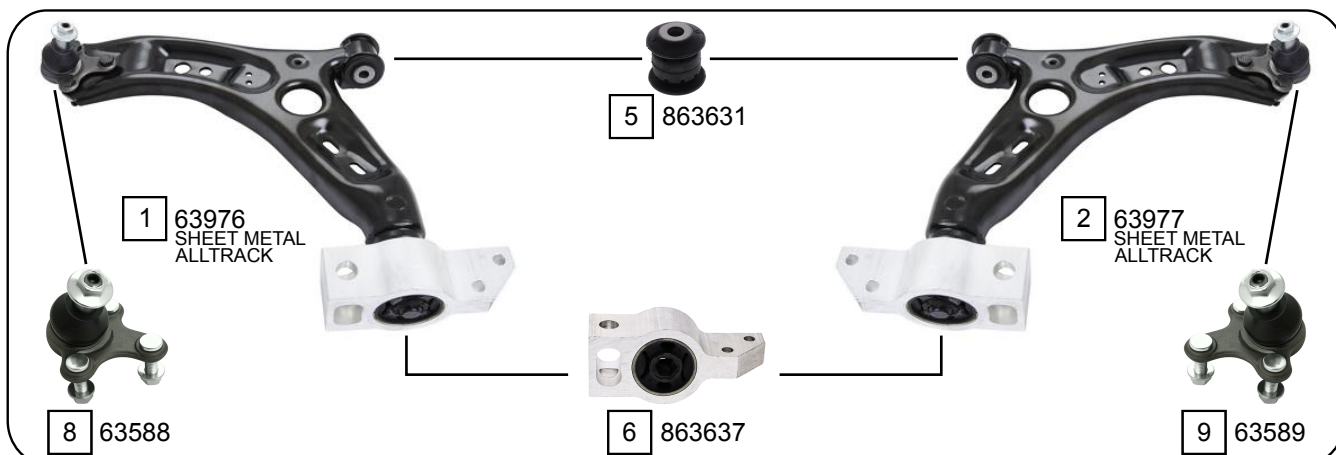

# VOLKSWAGEN PASSAT

PASSAT VII (362)  
PASSAT VII VARIANT (365)  
PASSAT VII ALLTRACK (365)

08/2010 - 12/2014  
08/2010 - 12/2014  
01/2012 - 12/2014

Ref.	Sidem Ref.	Description	OE-number	Measures	Ref.	Sidem Ref.	Description	OE-number	Measures
1	63976	TCA left wbj	5N0 407 151 S2	c:15.2	9	63589	ball joint right	3C0 407 366 B	c:15.2
2	63977	TCA right wbj	5N0 407 152 S2	c:15.2	10	863656 KIT	silentblock kit	3C0 199 231 F S1	
3	63074	TCA left wbj	3C0 407 151 H S1	c:15.2	11	863311	mounting axle body	5Q0 505 145 F	di:18.2 do:61.5
4	63075	TCA right wbj	3C0 407 151 H S2	c:15.2	12	863312	mounting axle body	5Q0 505 145 E	di:18.6 do:53.5
5	863631	silentblock for TCA	1K0 407 182	di:12.1 do:40	13	863305	mounting axle body	1K0 505 145 J	di:18 do:70
6	863637	silentblock for TCA	3C0 199 231 D	di:18.6	14	863306	mounting axle body	1K0 505 145 K	di:18 do:70
7	863613	silentblock for TCA	3C0 199 231 F	di:18.6 do:62	15	863313	mounting axle body	3C0 505 145	di:18 do:60.6
8	63588	ball joint left	3C0 407 365 B	c:15.2	16	863314	mounting axle body	3C0 505 145 A	di:18 do:54.2