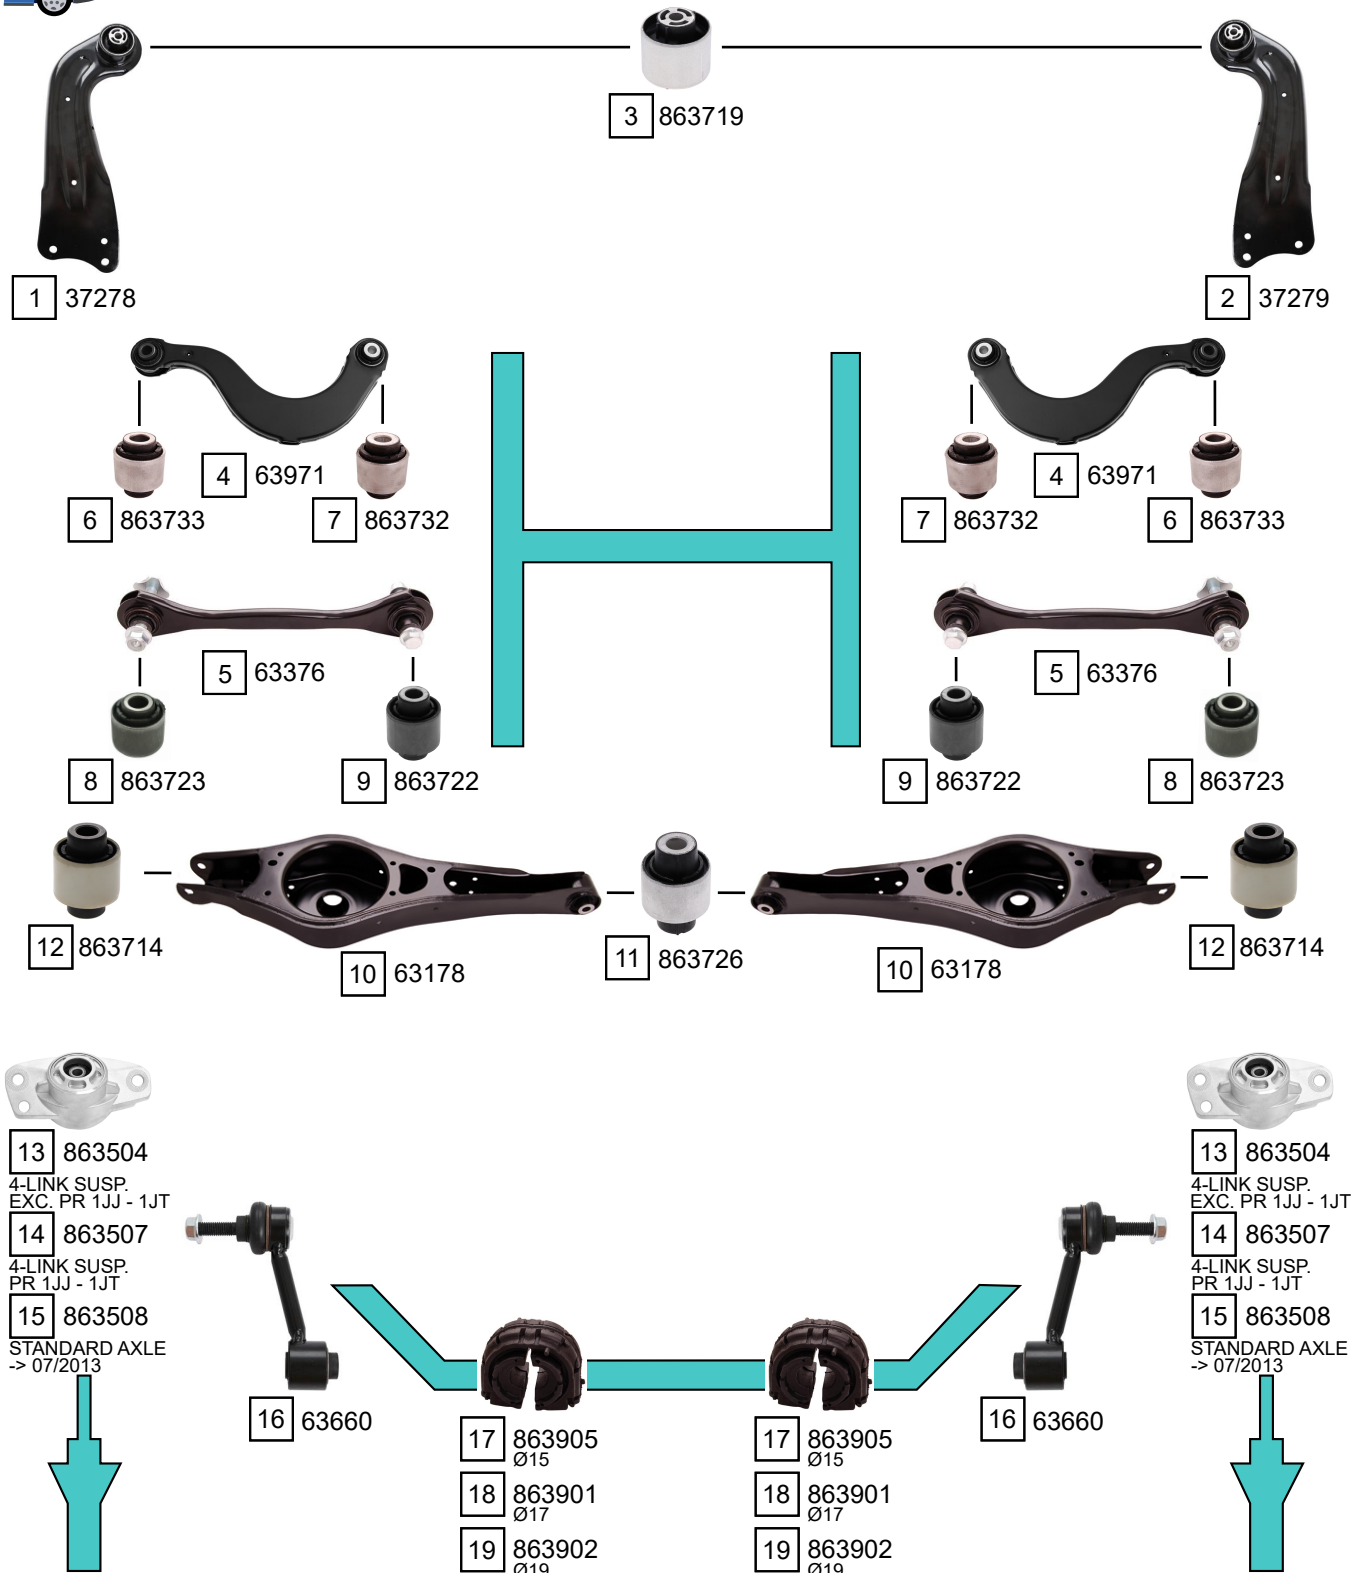

JETTA IV (162, 163)

04/2010 ->

Ref.	Sidem Ref.	Description	OE-number	Measures	Ref.	Sidem Ref.	Description	OE-number	Measures
1	37278	TCA left	1K0 505 223 K	L:373	11	863726	silentblock for TCA	Part of	di:12.1 do:42
2	37279	TCA right	1K0 505 224 K	L:373	12	863714	silentblock for TCA	1K0 505 553 A	di:12.2 do:37.4
3	863719	mounting axle body	3C0 505 541	di:12.2 do:60.2	13	863504	strut mount	1K0 513 353 G	di:10.5 do:63 L:62
4	63971	track rod	5Q0 505 323 C	L:305	14	863507	strut mount	3C0 513 353 C	di:10.5 do:68 L:62.7
5	63376	track rod	1K0 501 529 H	L:298	15	863508	strut mount	5C0 513 353 B	di:11.4 L:62
6	863733	silentblock for TCA	Part of	di:14.3 do:38.2	16	63660	stabiliser link rear axle	1K0 505 465 K	L:95
7	863732	silentblock for TCA	Part of	di:12.1 do:38.3	17	863905	stabiliser mounting	1K0 511 327 BA	di:15
8	863723	silentblock for TCA	Part of	di:14.2 do:40.1	18	863901	stabiliser mounting	1K0 511 327 AP	di:17
9	863722	silentblock for TCA	Part of	di:12.1 do:40.4	19	863902	stabiliser mounting	1K0 511 327 AQ	di:19
10	63178	TCA	1K0 505 311 AB	L:592					