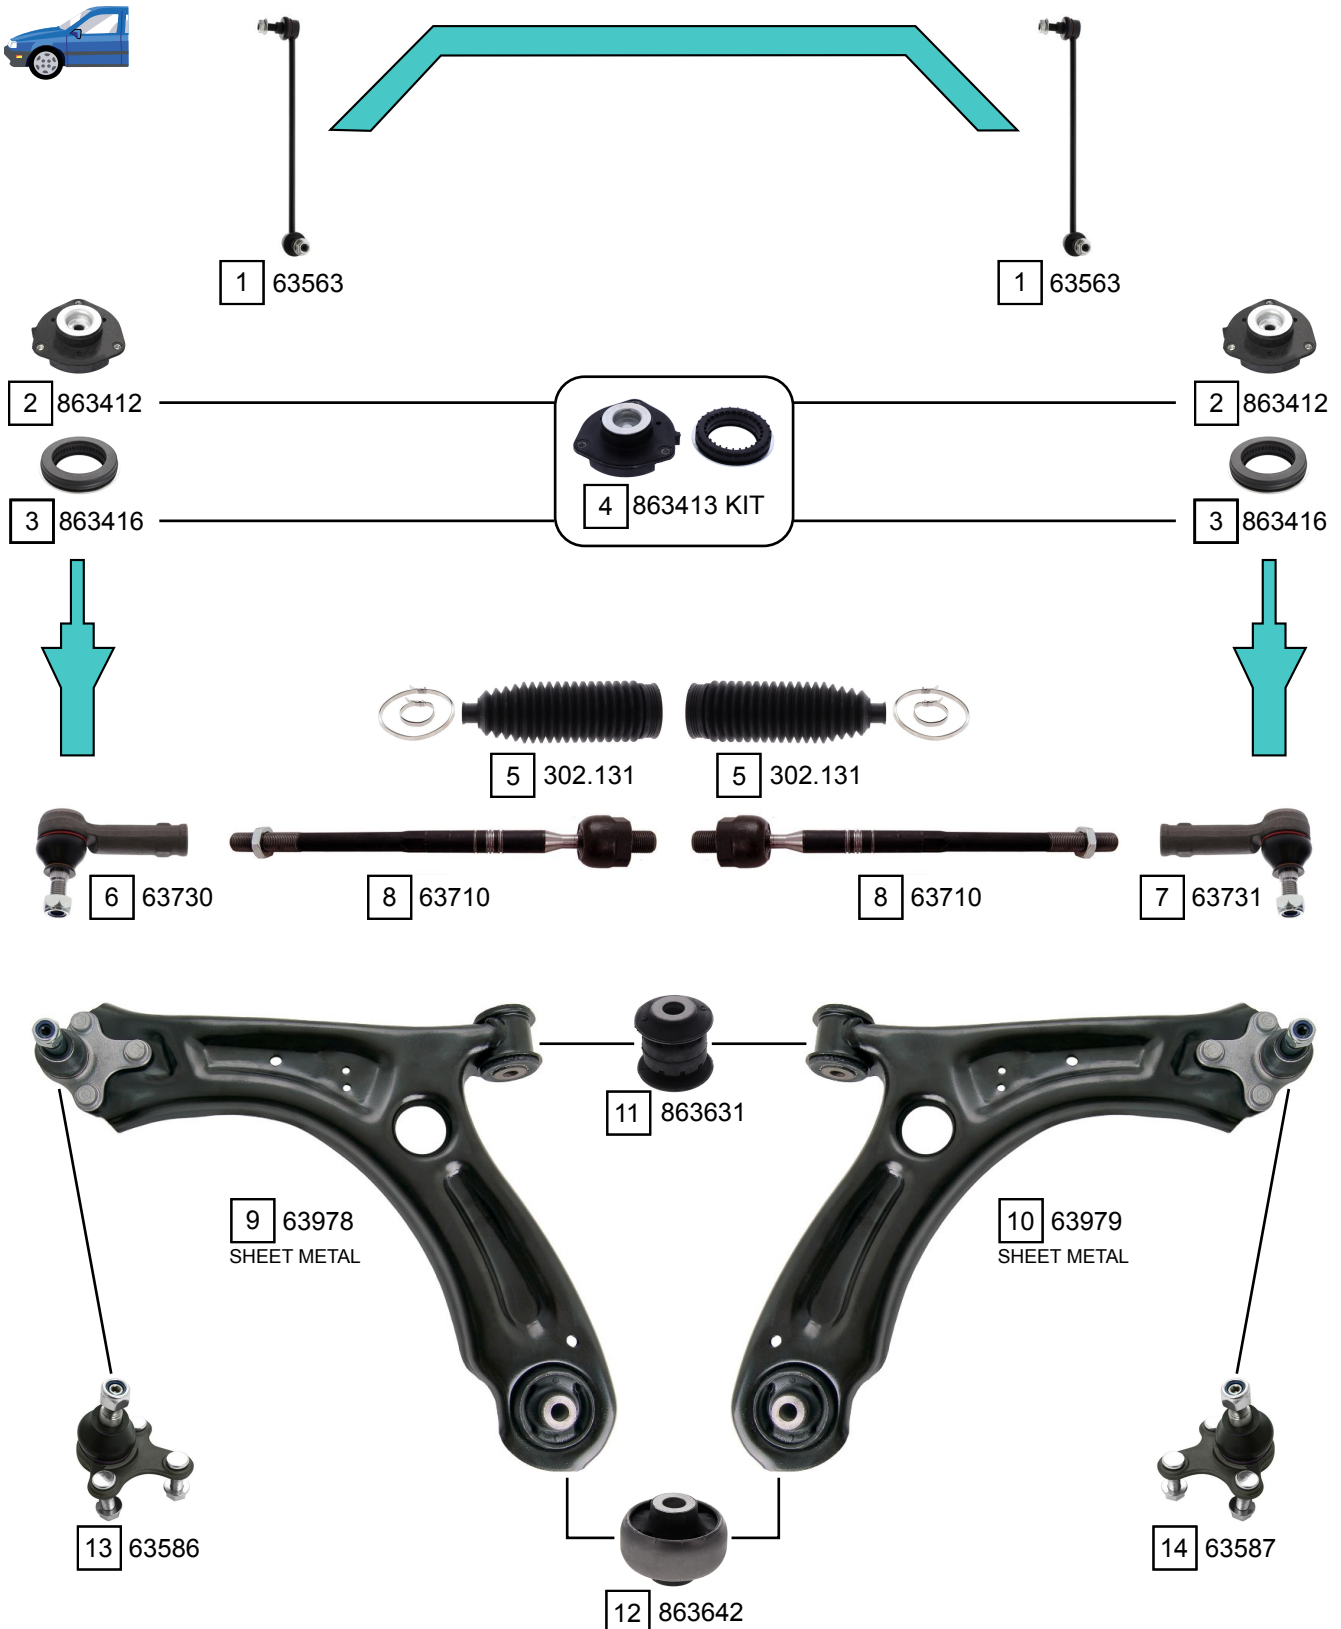

JETTA IV (162, 163)

04/2010 ->

Ref.	Sidem Ref.	Description	OE-number	Measures	Ref.	Sidem Ref.	Description	OE-number	Measures
1	63563	stabilizer link	5Q0 411 315 A	L:335	8	63710	axial joint	1K0 423 810 A	th:MM16X1.5R L:312
2	863412	strut mount	1K0 412 331 B	di:14.2 L:49.5	9	63978	TCA left wbj	5C0 407 151 B S1	c:15.4
3	863416	bearing	1K0 412 249 B	di:68.5 do:112 L:25.5	10	63979	TCA right wbj	5C0 407 151 B S2	c:15.4
4	863413 KIT	strut mount kit	1K0 412 331 B S1	di:14 L:50	11	863631	silentblock for TCA	1K0 407 182	di:12.1 do:40
5	302.131	steering rack gaiter	1K0 423 831 A	D:50 d:15 L:193	12	863642	silentblock for TCA	1K0 407 183 M	di:13.4 do:65
6	63730	tie rod end left	1K0 423 811 J S1	c:13.2 th:FM16x1.5R	13	63586	ball joint left	1K0 407 365 C	c:15.4
7	63731	tie rod end right	1K0 423 812 J S1	c:13.2 th:FM16x1.5R	14	63587	ball joint right	1K0 407 366 C	c:15.4