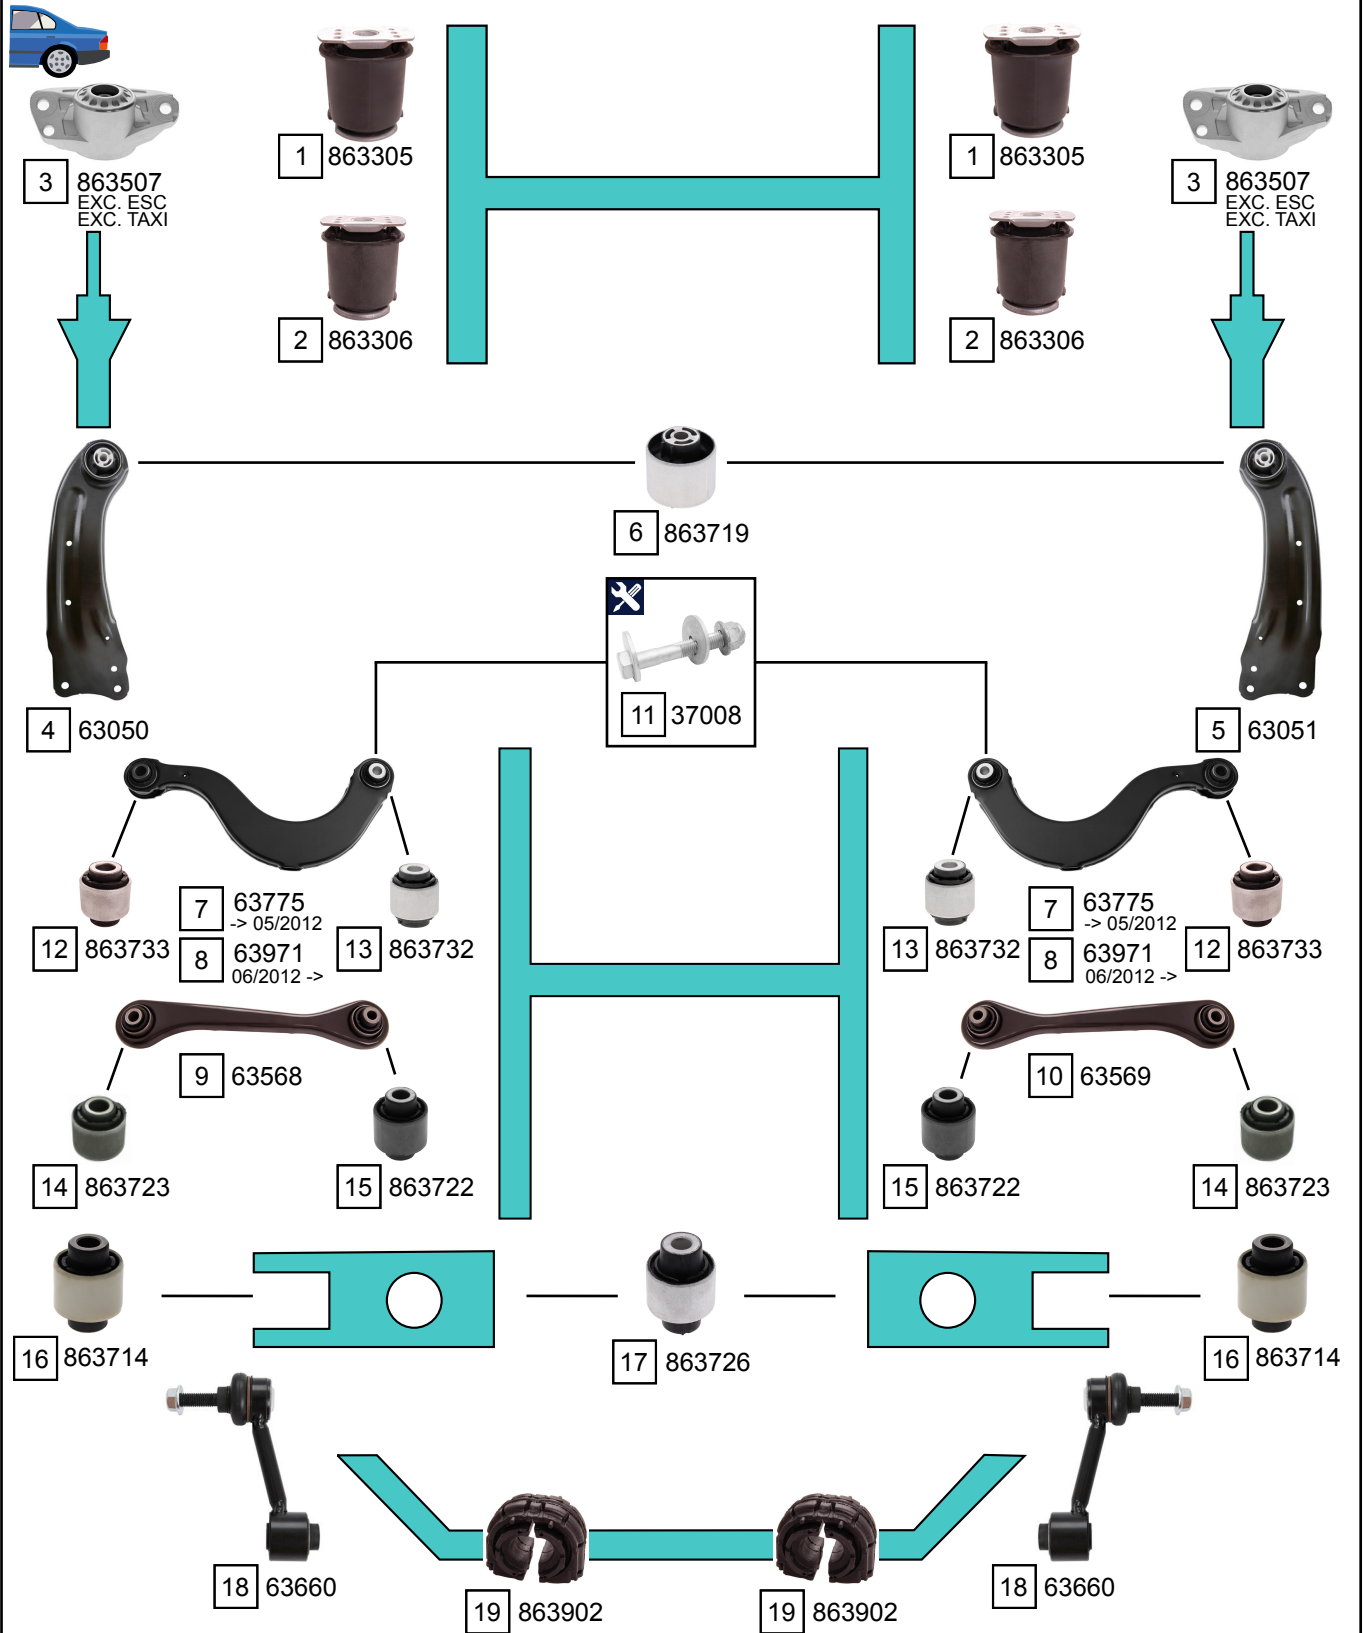

VOLKSWAGEN SHARAN

SHARAN (7N1, 7N2)

05/2010 - 11/2022

Ref.	Sidem Ref.	Description	OE-number	Measures	Ref.	Sidem Ref.	Description	OE-number	Measures
1	863305	mounting axle body	1K0 505 145 J	di:18 do:70	11	37008	mounting kit	WHT 000 227 S1	th:M12x1.5R L:93
2	863306	mounting axle body	1K0 505 145 K	di:18 do:70	12	863733	silentblock for TCA	Part of	di:14.3 do:38.2
3	863507	strut mount	3C0 513 353 C	di:10.5 do:68 L:62.7	13	863732	silentblock for TCA	Part of	di:12.1 do:38.3
4	63050	TCA left	3C0 505 223 E	L:376	14	863723	silentblock for TCA	Part of	di:14.2 do:40.1
5	63051	TCA right	3C0 505 224 E	L:376	15	863722	silentblock for TCA	Part of	di:12.1 do:40.4
6	863719	mounting axle body	3C0 505 541	di:12.2 do:60.2	16	863714	silentblock for TCA	1K0 505 553 A	di:12.2 do:37.4
7	63775	track rod	1K0 505 323 N	L:305	17	863726	silentblock for TCA	Part of	di:12.1 do:42
8	63971	track rod	5Q0 505 323 C	L:305	18	63660	stabilizer link rear axle	1K0 505 465 K	L:95
9	63568	track rod	1K0 501 529 F	L:298	19	863902	stabilizer mounting	1K0 511 327 AQ	di:19
10	63569	track rod	1K0 501 530 C	L:298					