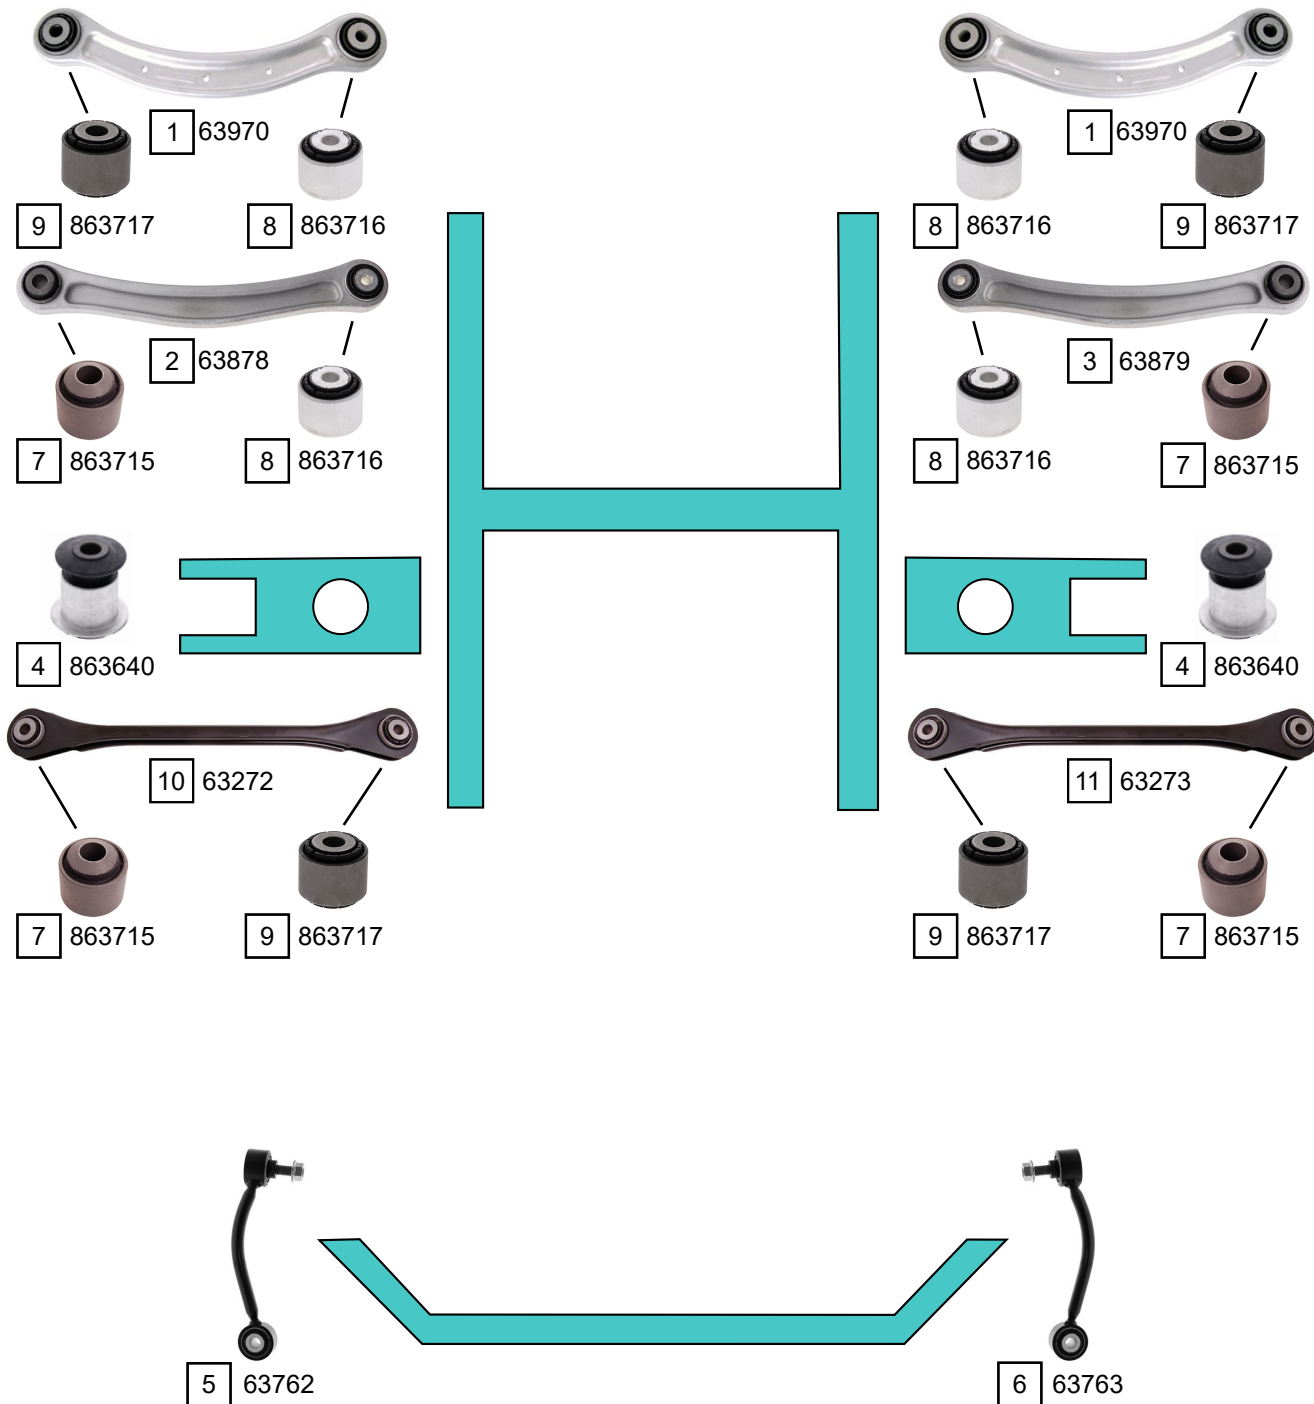

TOUAREG (7P5)

01/2010 - 03/2018

Ref.	Sidem Ref.	Description	OE-number	Measures	Ref.	Sidem Ref.	Description	OE-number	Measures
1	63970	TCA	7L0 505 323 A	L:300	7	863715	silentblock for TCA	Part of	di:16 do:44
2	63878	TCA left	7L0 505 397	L:360	8	863716	silentblock for TCA	Part of	di:12 do:44.4
3	63879	TCA right	7L0 505 398	L:360	9	863717	silentblock for TCA	Part of	di:14.2 do:44.1
4	863640	silentblock for TCA	7L0 407 183 A	di:14.3 do:40	10	63272	track rod	7P0 501 529	L:500
5	63762	stabiliser link left	7L0 505 465 D	L:200	11	63273	track rod	7P0 501 530	L:500
6	63763	stabiliser link right	7L0 505 466 D	L:200					