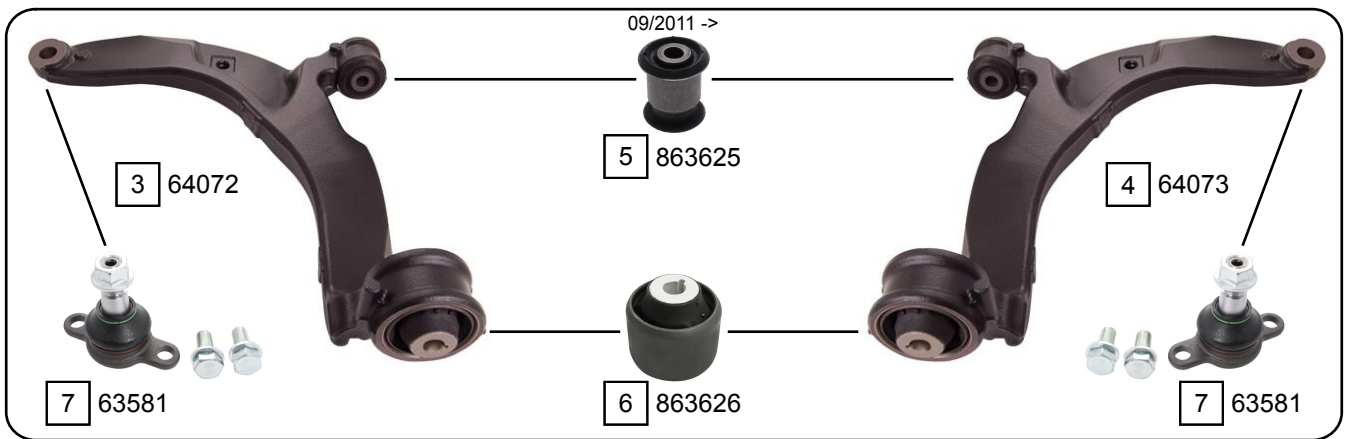

VOLKSWAGEN MULTIVAN

MULTIVAN T5 (7H_, 7E_)

04/2003 - 08/2015

| Ref. | Sidem Ref. | Description | OE-number | Measures | Ref. | Sidem Ref. | Description | OE-number | Measures |
|------|------------|---------------------|------------------|-----------------|------|------------|---------------------|---------------|-----------------|
| 1 | 63678 | TCA left wobj | 7H0 407 151 F | c:21.5 | 8 | 864907 | stabilizer mounting | 7H5 511 413 B | di:22.5 |
| 2 | 63679 | TCA right wobj | 7H0 407 152 F | c:21.5 | 9 | 864908 | stabilizer mounting | 7H5 511 413 C | di:26.5 |
| 3 | 64072 | TCA left wobj | 7E0 407 151 C | c:21.5 | 10 | 864904 | stabilizer mounting | 7H5 511 414 | di:22.5 |
| 4 | 64073 | TCA right wobj | 7E0 407 152 B | c:21.5 | 11 | 864905 | stabilizer mounting | 7H5 511 414 A | di:26.5 |
| 5 | 863625 | silentblock for TCA | 7H0 407 183 | di:14.2 do:40.3 | 12 | 864703 | silentblock for TCA | 7H0 501 131 A | di:14.1 do:60.5 |
| 6 | 863626 | silentblock for TCA | 7H0 407 182 A | di:14.1 do:60.2 | 13 | 864704 | silentblock for TCA | 7H0 501 132 A | di:14.1 do:60.5 |
| 7 | 63581 | ball joint | 7E0 407 361 A S1 | c:18.2 | | | | | |