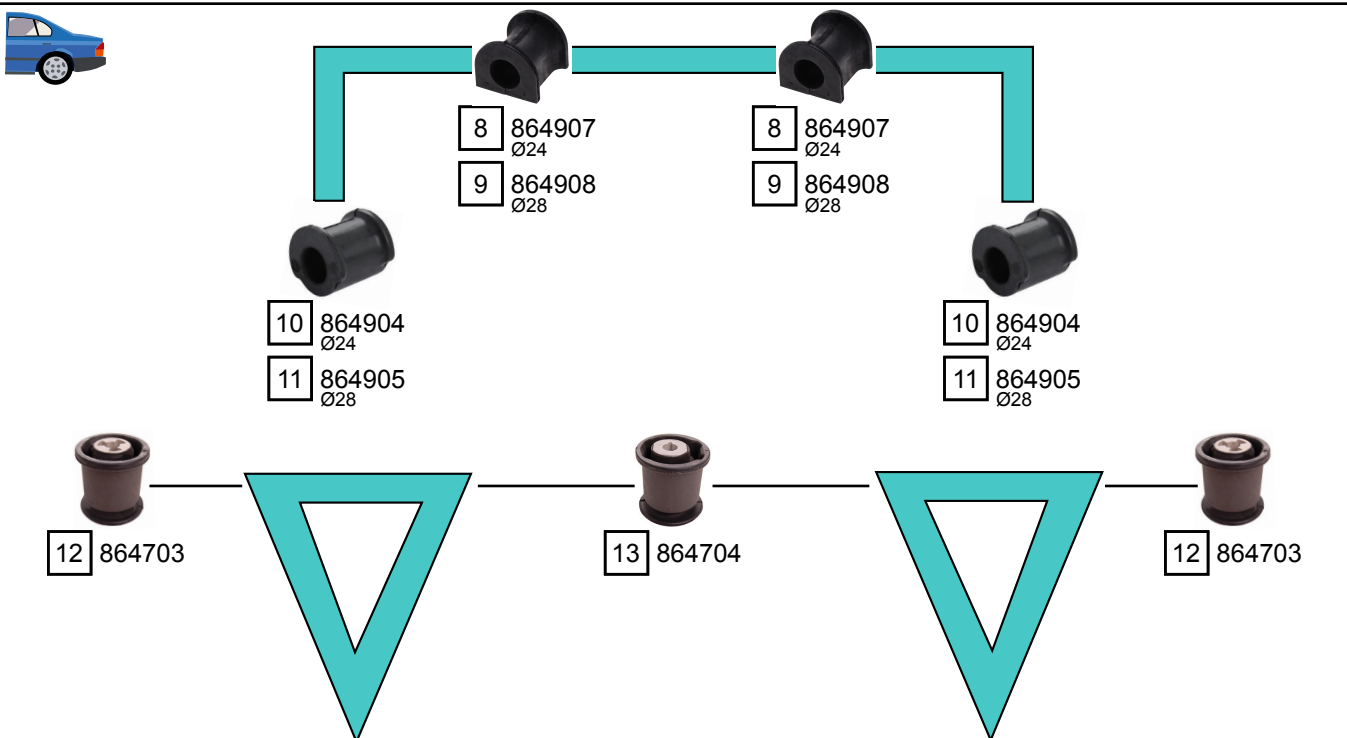

VOLKSWAGEN MULTIVAN

MULTIVAN T5 (7H_, 7E_)

04/2003 - 08/2015

| Ref. | Sidem Ref. | Description | OE-number | Measures | Ref. | Sidem Ref. | Description | OE-number | Measures |
|------|------------|---------------------|------------------|-----------------|------|------------|---------------------|---------------|-----------------|
| 1 | 63678 | TCA left wobj | 7H0 407 151 F | c:21.5 | 8 | 864907 | stabilizer mounting | 7H5 511 413 B | di:22.5 |
| 2 | 63679 | TCA right wobj | 7H0 407 152 F | c:21.5 | 9 | 864908 | stabilizer mounting | 7H5 511 413 C | di:26.5 |
| 3 | 64072 | TCA left wobj | 7E0 407 151 C | c:21.5 | 10 | 864904 | stabilizer mounting | 7H5 511 414 | di:22.5 |
| 4 | 64073 | TCA right wobj | 7E0 407 152 B | c:21.5 | 11 | 864905 | stabilizer mounting | 7H5 511 414 A | di:26.5 |
| 5 | 863625 | silentblock for TCA | 7H0 407 183 | di:14.2 do:40.3 | 12 | 864703 | silentblock for TCA | 7H0 501 131 A | di:14.1 do:60.5 |
| 6 | 863626 | silentblock for TCA | 7H0 407 182 A | di:14.1 do:60.2 | 13 | 864704 | silentblock for TCA | 7H0 501 132 A | di:14.1 do:60.5 |
| 7 | 63581 | ball joint | 7E0 407 361 A S1 | c:18.2 | | | | | |