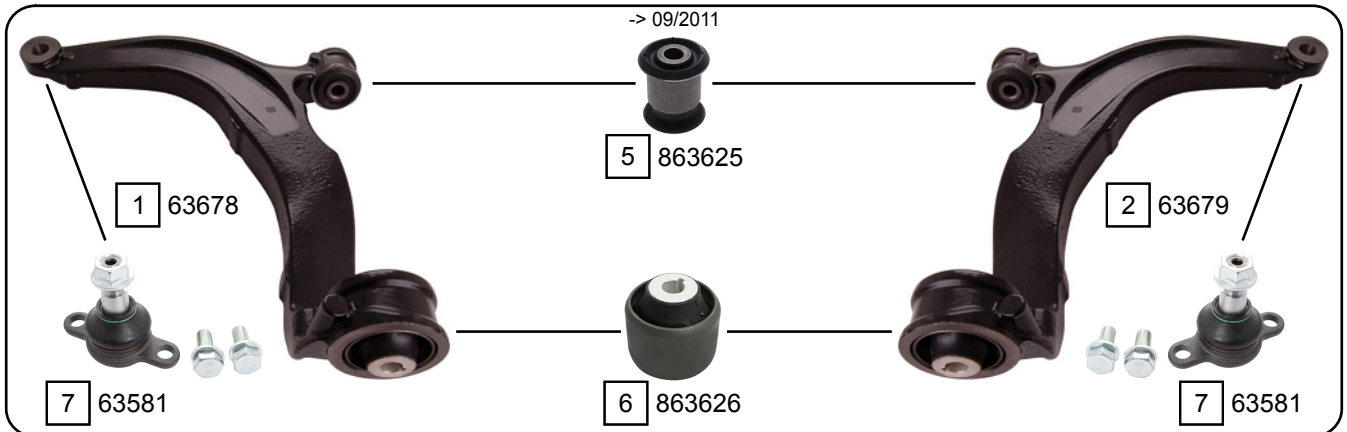

VOLKSWAGEN MULTIVAN

MULTIVAN T5 (7H_, 7E_)

04/2003 - 08/2015

| Ref. | Sidem Ref. | Description | OE-number | Measures | Ref. | Sidem Ref. | Description | OE-number | Measures |
|------|------------|---------------------|------------------|-----------------|------|------------|---------------------|---------------|-----------------|
| 1 | 63678 | TCA left wobj | 7H0 407 151 F | c:21.5 | 8 | 864907 | stabilizer mounting | 7H5 511 413 B | di:22.5 |
| 2 | 63679 | TCA right wobj | 7H0 407 152 F | c:21.5 | 9 | 864908 | stabilizer mounting | 7H5 511 413 C | di:26.5 |
| 3 | 64072 | TCA left wobj | 7E0 407 151 C | c:21.5 | 10 | 864904 | stabilizer mounting | 7H5 511 414 | di:22.5 |
| 4 | 64073 | TCA right wobj | 7E0 407 152 B | c:21.5 | 11 | 864905 | stabilizer mounting | 7H5 511 414 A | di:26.5 |
| 5 | 863625 | silentblock for TCA | 7H0 407 183 | di:14.2 do:40.3 | 12 | 864703 | silentblock for TCA | 7H0 501 131 A | di:14.1 do:60.5 |
| 6 | 863626 | silentblock for TCA | 7H0 407 182 A | di:14.1 do:60.2 | 13 | 864704 | silentblock for TCA | 7H0 501 132 A | di:14.1 do:60.5 |
| 7 | 63581 | ball joint | 7E0 407 361 A S1 | c:18.2 | | | | | |