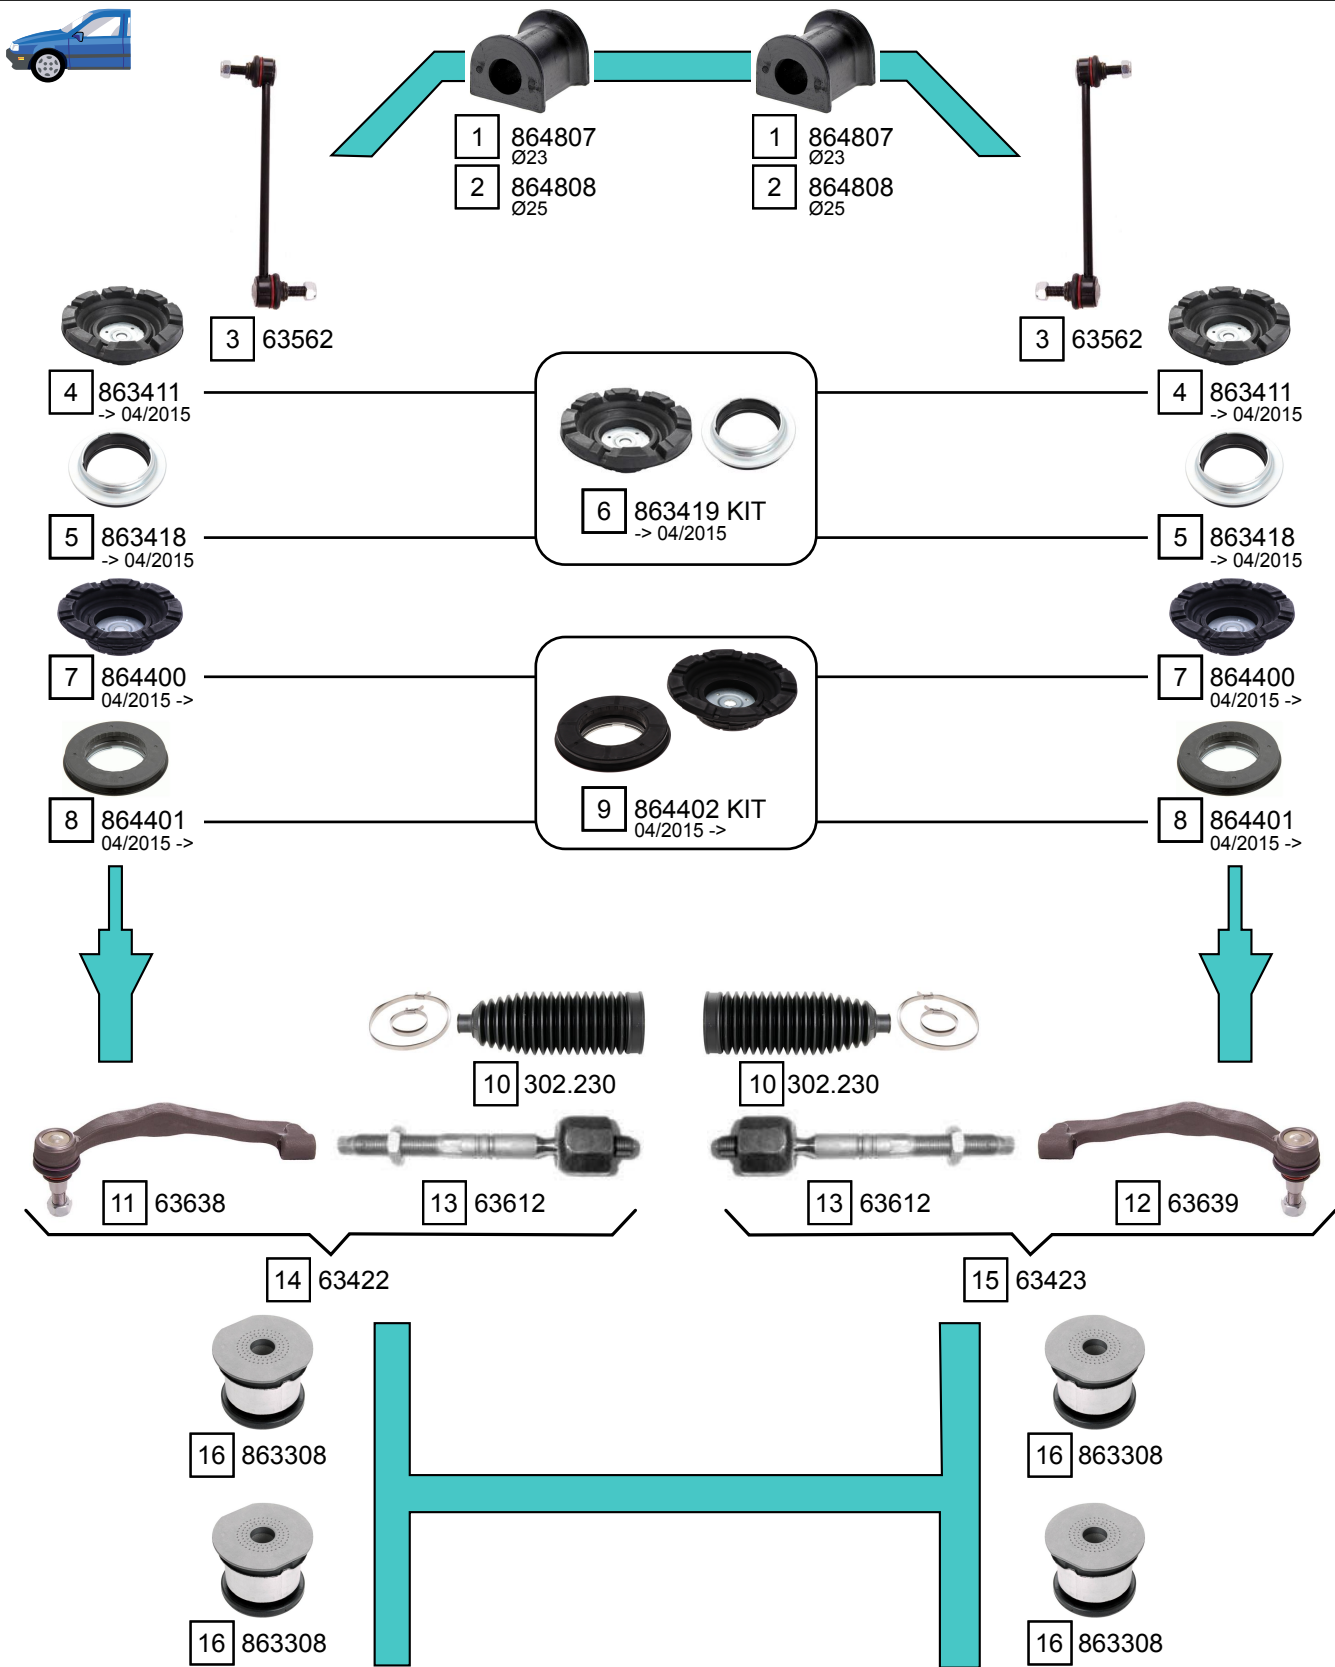

MULTIVAN T5 (7H_, 7E_)

04/2003 - 08/2015

Ref.	Sidem Ref.	Description	OE-number	Measures	Ref.	Sidem Ref.	Description	OE-number	Measures
1	864807	stabilizer mounting	7H5 411 313 A	di:22	9	864402 KIT	strut mount kit	7E0 412 331 A S1	di:14 do:154
2	864808	stabilizer mounting	7H5 411 313 B	di:23.5	10	302.230	steering rack gaiter	7H0 422 831	D:62 d:16 L:205
3	63562	stabilizer link	7E0 411 317 A	L:260	11	63638	tie rod end left	7H0 422 817 D	c:16.7 th:FM16x1.5R
4	863411	strut mount	7E0 412 331	di:14.4 do:152.5 L:48.6	12	63639	tie rod end right	7H0 422 818 D	c:16.7 th:FM16x1.5R
5	863418	bearing	7E0 412 249	di:73.7 do:112 L:27.1	13	63612	axial joint	Part of	th:MM16x1.5R L:180
6	863419 KIT	strut mount kit	7E0 412 331 S1	di:14 do:153	14	63422	tie rod left	7H0 419 803 D	c:16.7
7	864400	strut mount	7E0 412 331 A	di:14.5 do:153 L:44	15	63423	tie rod right	7H0 419 804 D	c:16.7
8	864401	bearing	7E0 412 249 B	di:73.5 do:127 L:29.2	16	863308	mounting axle body	7H0 499 035 D	di:22.1 do:70.5