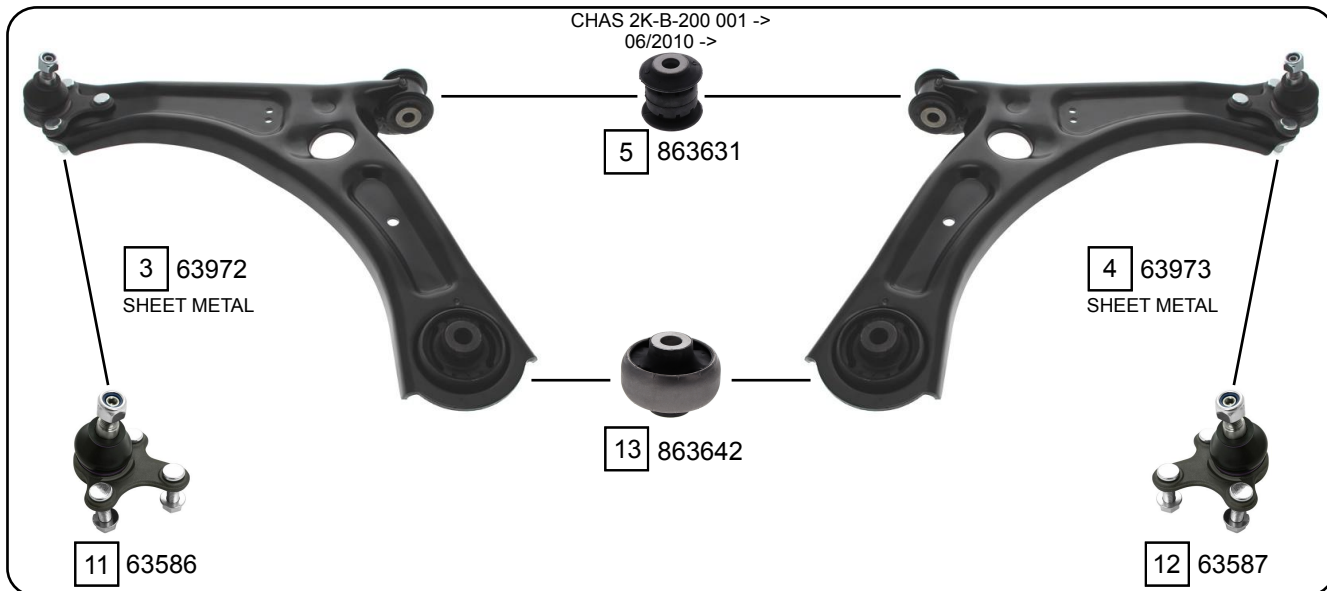

CADDY III (2K\_,2C\_)

02/2004 - 05/2015

Ref.	Sidem Ref.	Description	OE-number	Measures	Ref.	Sidem Ref.	Description	OE-number	Measures
1	63876	TCA left wbj	1K0 407 151 BC S1	c:15.4	9	863662 KIT	silentblock kit	1K0 199 231 J S1	
2	63877	TCA right wbj	1K0 407 152 BC S2	c:15.4	10	863663 KIT	silentblock kit	1K0 199 232 J S1	
3	63972	TCA left wbj	1K0 407 151 BG	c:15.4	11	63586	ball joint left	1K0 407 365 C	c:15.4
4	63973	TCA right wbj	1K0 407 152 BG	c:15.4	12	63587	ball joint right	1K0 407 366 C	c:15.4
5	863631	silentblock for TCA	1K0 407 182	di:12.1 do:40	13	863642	silentblock for TCA	1K0 407 183 M	di:13.4 do:65
6	37004	mounting kit	N 910 398 02 S1	th:M10x1.5R	14	63557	set TCA + stab. link + tr	1K0 407 151 AC S1	
7	863632	silentblock for TCA	1K0 199 231 J	di:18.8	15	63558	set TCA + stab. link + tr	1K0 407 151 AA S2	
8	863633	silentblock for TCA	1K0 199 232 J	di:18.8					