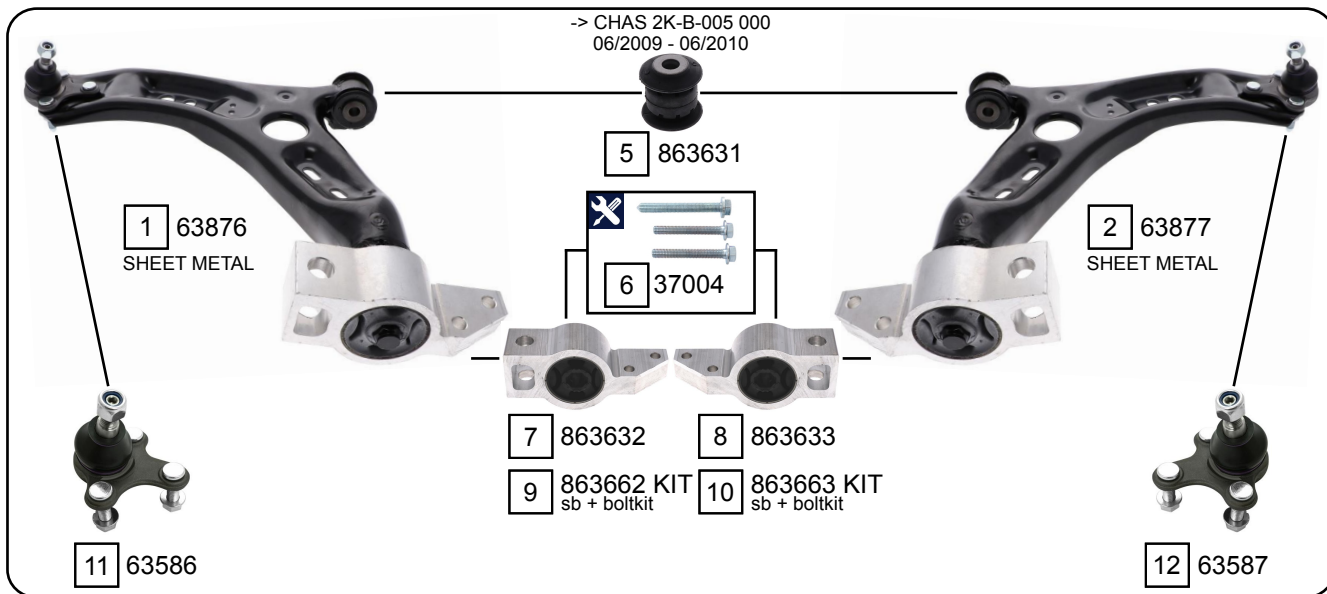

CADDY III (2K\_,2C\_)

02/2004 - 05/2015

Ref.	Sidem Ref.	Description	OE-number	Measures	Ref.	Sidem Ref.	Description	OE-number	Measures
1	63876	TCA left wbj	1K0 407 151 BC S1	c:15.4	9	863662 KIT	silentblock kit	1K0 199 231 J S1	
2	63877	TCA right wbj	1K0 407 152 BC S2	c:15.4	10	863663 KIT	silentblock kit	1K0 199 232 J S1	
3	63972	TCA left wbj	1K0 407 151 BG	c:15.4	11	63586	ball joint left	1K0 407 365 C	c:15.4
4	63973	TCA right wbj	1K0 407 152 BG	c:15.4	12	63587	ball joint right	1K0 407 366 C	c:15.4
5	863631	silentblock for TCA	1K0 407 182	di:12.1 do:40	13	863642	silentblock for TCA	1K0 407 183 M	di:13.4 do:65
6	37004	mounting kit	N 910 398 02 S1	th:M10x1.5R	14	63557	set TCA + stab. link + tr	1K0 407 151 AC S1	
7	863632	silentblock for TCA	1K0 199 231 J	di:18.8	15	63558	set TCA + stab. link + tr	1K0 407 151 AA S2	
8	863633	silentblock for TCA	1K0 199 232 J	di:18.8					