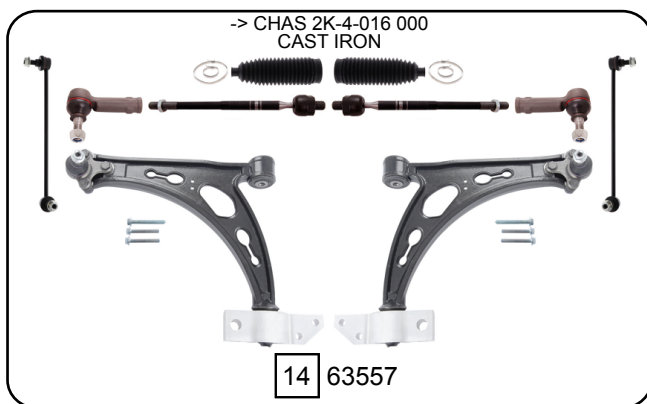

CADDY III (2K\_,2C\_)

02/2004 - 05/2015

Ref.	Sidem Ref.	Description	OE-number	Measures	Ref.	Sidem Ref.	Description	OE-number	Measures
1	63876	TCA left wbj	1K0 407 151 BC S1	c:15.4	9	863662 KIT	silentblock kit	1K0 199 231 J S1	
2	63877	TCA right wbj	1K0 407 152 BC S2	c:15.4	10	863663 KIT	silentblock kit	1K0 199 232 J S1	
3	63972	TCA left wbj	1K0 407 151 BG	c:15.4	11	63586	ball joint left	1K0 407 365 C	c:15.4
4	63973	TCA right wbj	1K0 407 152 BG	c:15.4	12	63587	ball joint right	1K0 407 366 C	c:15.4
5	863631	silentblock for TCA	1K0 407 182	di:12.1 do:40	13	863642	silentblock for TCA	1K0 407 183 M	di:13.4 do:65
6	37004	mounting kit	N 910 398 02 S1	th:M10x1.5R	14	63557	set TCA + stab. link + tr	1K0 407 151 AC S1	
7	863632	silentblock for TCA	1K0 199 231 J	di:18.8	15	63558	set TCA + stab. link + tr	1K0 407 151 AA S2	
8	863633	silentblock for TCA	1K0 199 232 J	di:18.8					