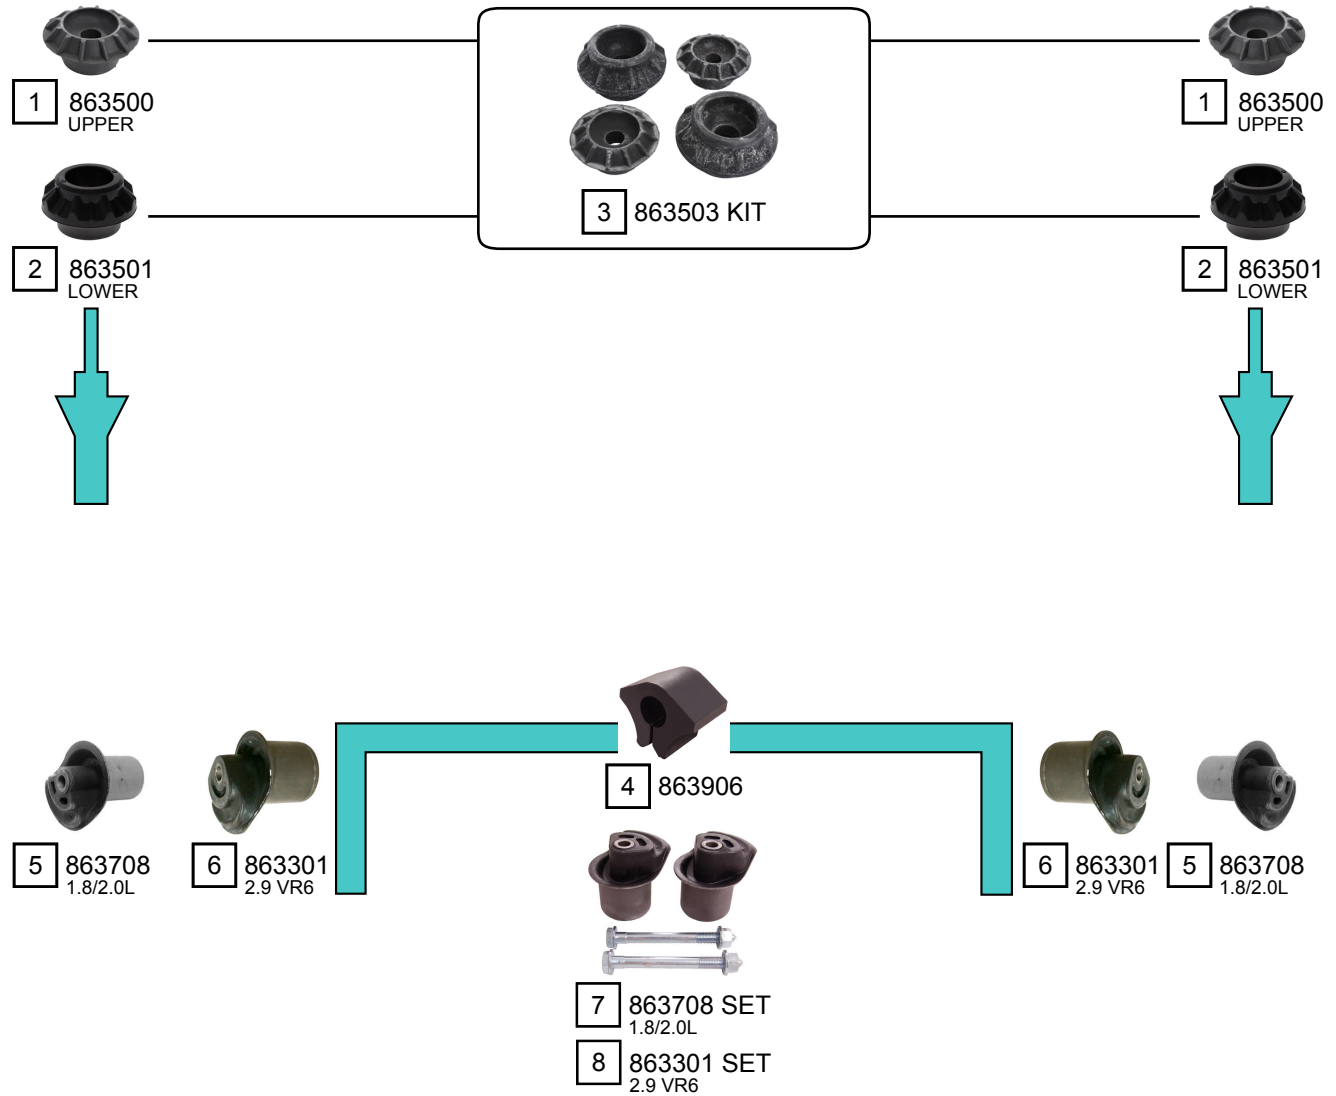

VOLKSWAGEN CORRADO

CORRADO (53I)

08/1989 - 12/1995

Ref.	Sidem Ref.	Description	OE-number	Measures	Ref.	Sidem Ref.	Description	OE-number	Measures
1	863500	strut mount	191 512 335	di:13.5 do:59 L:27.5	5	863708	mounting axle body	191 501 541	di:12.2 do:44.4
2	863501	strut mount	191 512 333	di:17.5 do:70 L:40	6	863301	mounting axle body	1H0 501 541 A	di:12 do:56
3	863503 KIT	strut mount kit	191 512 335 S1	di:13	7	863708 SET	mounting axle body set	191 501 541 S1	di:12.2 do:44.4
4	863906	stabilizer mounting	871 511 423	di:16.5	8	863301 SET	mounting axle body set	1H0 501 541 A S1	di:12 do:56