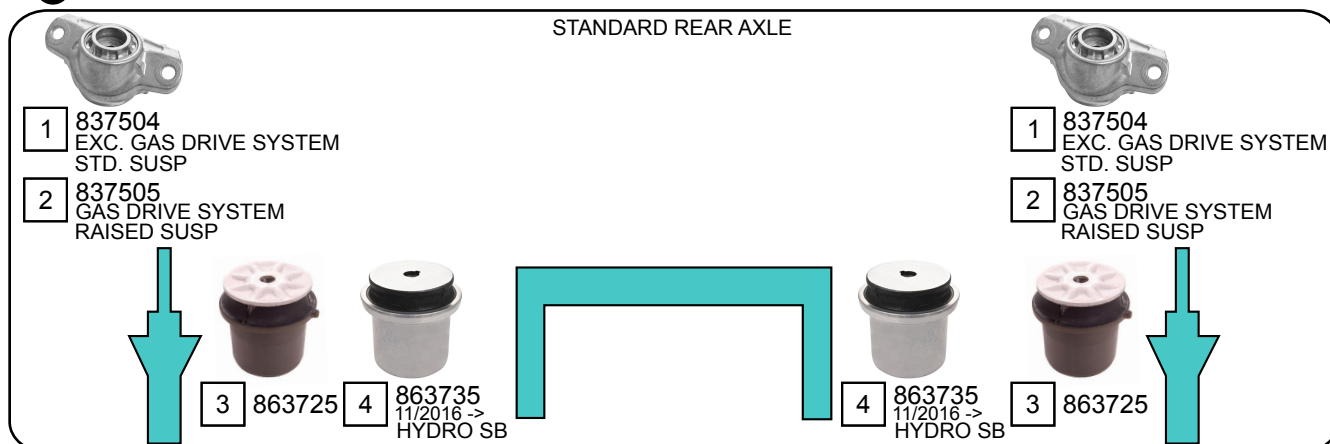

GOLF VII (5G1, BQ1, BE1, BE2)  
GOLF VII VARIANT (BA5, BV5)  
GOLF VII SPORTSVAN (AM1)  
GOLF VII ALLTRACK (BA5, BV5)

11/2012 - 03/2021  
04/2013 - 03/2021  
02/2014 - 08/2020  
12/2014 - 08/2020

Ref.	Sidem Ref.	Description	OE-number	Measures	Ref.	Sidem Ref.	Description	OE-number	Measures
1	837504	strut mount	5Q0 513 353 H	di:11.2 do:56.5 L:60.7	10	863733	silentblock for TCA	Part of	di:14.3 do:38.2
2	837505	strut mount	5Q0 513 353 G	di:10.2 do:65.8 L:63.3	11	63377	track rod	5Q0 501 529 F	L:282
3	863725	mounting axle body	5Q0 501 541 C	di:12.5 do:72	12	863311	mounting axle body	5Q0 505 145 F	di:18.2 do:61.5
4	863735	mounting axle body	5Q0 501 541 E	di:12.2 do:70.1	13	863312	mounting axle body	5Q0 505 145 E	di:18.6 do:53.5
5	63170	TCA left	5Q0 505 223 D	L:384	14	63276	TCA	5Q0 505 311 D	L:590
6	63171	TCA right	5Q0 505 224 D	L:384	15	863728	silentblock for TCA	Part of	di:12 do:44.3
7	863712	silentblock for TCA	1K0 505 541 B	di:12.2 do:60.2	16	863714	silentblock for TCA	1K0 505 553 A	di:12.2 do:37.4
8	63971	track rod	5Q0 505 323 C	L:305	17	63361	stabilizer link rear axle	5Q0 505 465 C	L:70
9	863732	silentblock for TCA	Part of	di:12.1 do:38.3					