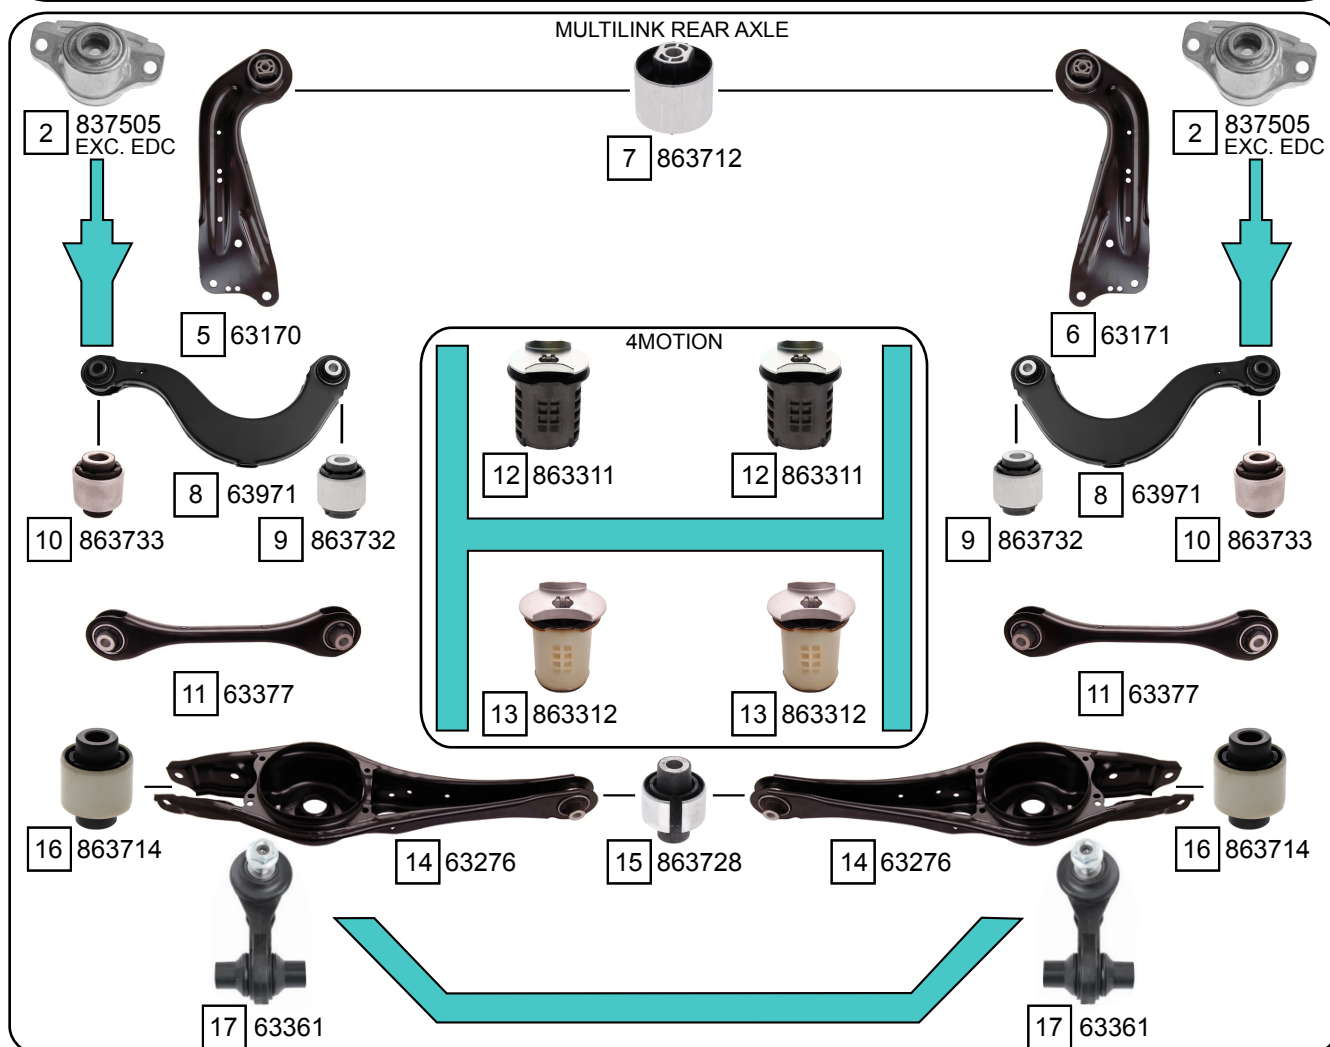

GOLF VII (5G1, BQ1, BE1, BE2)  
GOLF VII VARIANT (BA5, BV5)  
GOLF VII SPORTSVAN (AM1)  
GOLF VII ALLTRACK (BA5, BV5)

11/2012 - 03/2021  
04/2013 - 03/2021  
02/2014 - 08/2020  
12/2014 - 08/2020

Ref.	Sidem Ref.	Description	OE-number	Measures	Ref.	Sidem Ref.	Description	OE-number	Measures
1	837504	strut mount	5Q0 513 353 H	di:11.2 do:56.5 L:60.7	10	863733	silentblock for TCA	Part of	di:14.3 do:38.2
2	837505	strut mount	5Q0 513 353 G	di:10.2 do:65.8 L:63.3	11	63377	track rod	5Q0 501 529 F	L:282
3	863725	mounting axle body	5Q0 501 541 C	di:12.5 do:72	12	863311	mounting axle body	5Q0 505 145 F	di:18.2 do:61.5
4	863735	mounting axle body	5Q0 501 541 E	di:12.2 do:70.1	13	863312	mounting axle body	5Q0 505 145 E	di:18.6 do:53.5
5	63170	TCA left	5Q0 505 223 D	L:384	14	63276	TCA	5Q0 505 311 D	L:590
6	63171	TCA right	5Q0 505 224 D	L:384	15	863728	silentblock for TCA	Part of	di:12 do:44.3
7	863712	silentblock for TCA	1K0 505 541 B	di:12.2 do:60.2	16	863714	silentblock for TCA	1K0 505 553 A	di:12.2 do:37.4
8	63971	track rod	5Q0 505 323 C	L:305	17	63361	stabilizer link rear axle	5Q0 505 465 C	L:70
9	863732	silentblock for TCA	Part of	di:12.1 do:38.3					