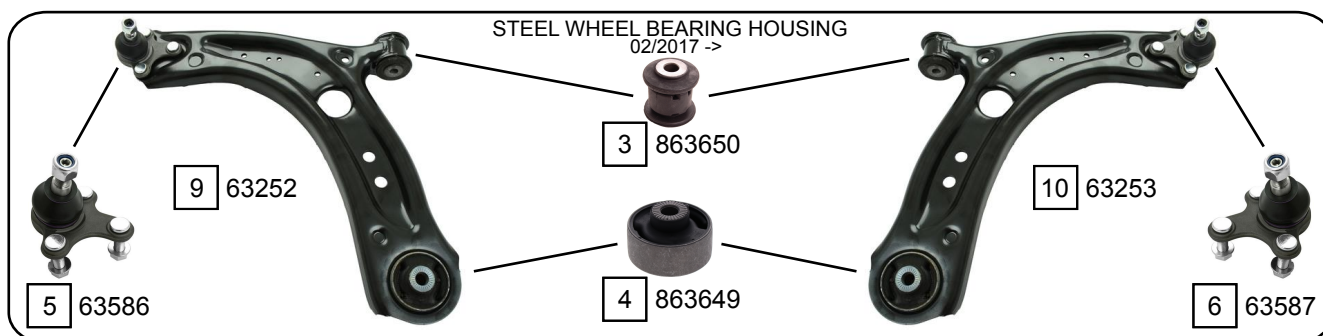

GOLF VII (5G1, BQ1, BE1, BE2)
GOLF VII VARIANT (BA5, BV5)
GOLF VII SPORTSVAN (AM1)
GOLF VII ALLTRACK (BA5, BV5)

11/2012 - 03/2021
04/2013 - 03/2021
02/2014 - 08/2020
12/2014 - 08/2020

Ref.	Sidem Ref.	Description	OE-number	Measures	Ref.	Sidem Ref.	Description	OE-number	Measures
1	63676	TCA left wbj	5Q0 407 151 J S1	c:15.4	8	63589	ball joint right	3C0 407 366 B	c:15.2
2	63677	TCA right wbj	5Q0 407 152 J S1	c:15.4	9	63252	TCA left wbj	5WA 407 151 S1	c:15.4
3	863650	silentblock for TCA	5Q0 407 182	di:12.1 do:40.1	10	63253	TCA right wbj	5WA 407 152 S1	c:15.4
4	863649	silentblock for TCA	5Q0 407 183 E	di:13 do:65	11	63174	TCA left wbj	5Q0 407 151 M S2	c:15.2
5	63586	ball joint left	1K0 407 365 C	c:15.4	12	63175	TCA right wbj	5Q0 407 152 M S2	c:15.2
6	63587	ball joint right	1K0 407 366 C	c:15.4	13	63254	TCA left wbj	5WA 407 151 S2	c:15.2
7	63588	ball joint left	3C0 407 365 B	c:15.2	14	63255	TCA right wbj	5WA 407 152 S2	c:15.2