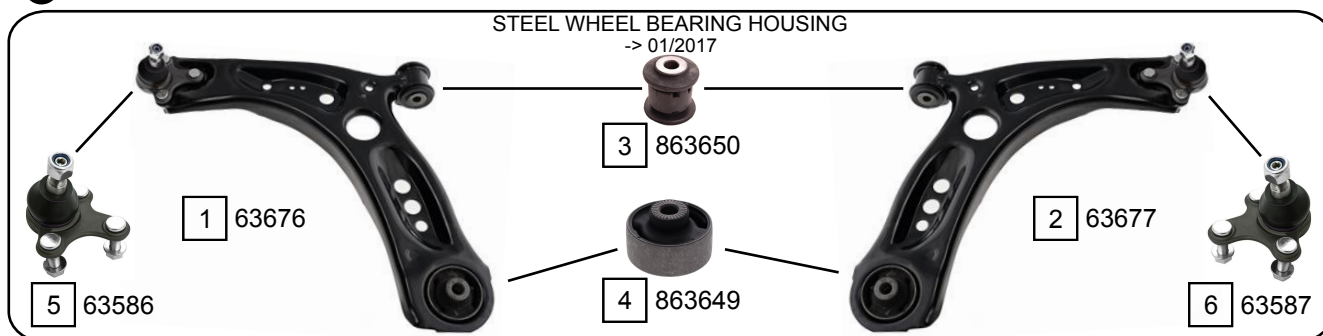

GOLF VII (5G1, BQ1, BE1, BE2)
GOLF VII VARIANT (BA5, BV5)
GOLF VII SPORTSVAN (AM1)
GOLF VII ALLTRACK (BA5, BV5)

11/2012 - 03/2021
04/2013 - 03/2021
02/2014 - 08/2020
12/2014 - 08/2020

Ref.	Sidem Ref.	Description	OE-number	Measures	Ref.	Sidem Ref.	Description	OE-number	Measures
1	63676	TCA left wbj	5Q0 407 151 J S1	c:15.4	8	63589	ball joint right	3C0 407 366 B	c:15.2
2	63677	TCA right wbj	5Q0 407 152 J S1	c:15.4	9	63252	TCA left wbj	5WA 407 151 S1	c:15.4
3	863650	silentblock for TCA	5Q0 407 182	di:12.1 do:40.1	10	63253	TCA right wbj	5WA 407 152 S1	c:15.4
4	863649	silentblock for TCA	5Q0 407 183 E	di:13 do:65	11	63174	TCA left wbj	5Q0 407 151 M S2	c:15.2
5	63586	ball joint left	1K0 407 365 C	c:15.4	12	63175	TCA right wbj	5Q0 407 152 M S2	c:15.2
6	63587	ball joint right	1K0 407 366 C	c:15.4	13	63254	TCA left wbj	5WA 407 151 S2	c:15.2
7	63588	ball joint left	3C0 407 365 B	c:15.2	14	63255	TCA right wbj	5WA 407 152 S2	c:15.2