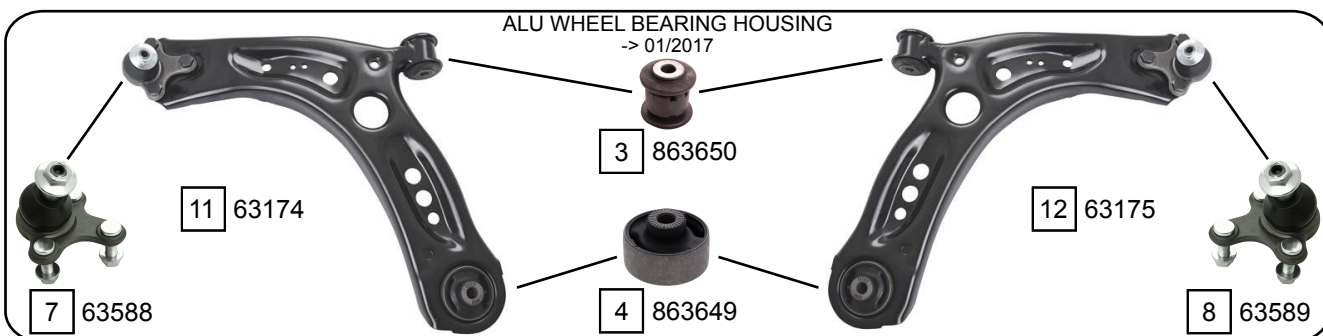

GOLF VII (5G1, BQ1, BE1, BE2)
GOLF VII VARIANT (BA5, BV5)
GOLF VII SPORTSVAN (AM1)
GOLF VII ALLTRACK (BA5, BV5)

11/2012 - 03/2021
04/2013 - 03/2021
02/2014 - 08/2020
12/2014 - 08/2020

Ref.	Sidem Ref.	Description	OE-number	Measures	Ref.	Sidem Ref.	Description	OE-number	Measures
1	63676	TCA left wbj	5Q0 407 151 J S1	c:15.4	8	63589	ball joint right	3C0 407 366 B	c:15.2
2	63677	TCA right wbj	5Q0 407 152 J S1	c:15.4	9	63252	TCA left wbj	5WA 407 151 S1	c:15.4
3	863650	silentblock for TCA	5Q0 407 182	di:12.1 do:40.1	10	63253	TCA right wbj	5WA 407 152 S1	c:15.4
4	863649	silentblock for TCA	5Q0 407 183 E	di:13 do:65	11	63174	TCA left wbj	5Q0 407 151 M S2	c:15.2
5	63586	ball joint left	1K0 407 365 C	c:15.4	12	63175	TCA right wbj	5Q0 407 152 M S2	c:15.2
6	63587	ball joint right	1K0 407 366 C	c:15.4	13	63254	TCA left wbj	5WA 407 151 S2	c:15.2
7	63588	ball joint left	3C0 407 365 B	c:15.2	14	63255	TCA right wbj	5WA 407 152 S2	c:15.2