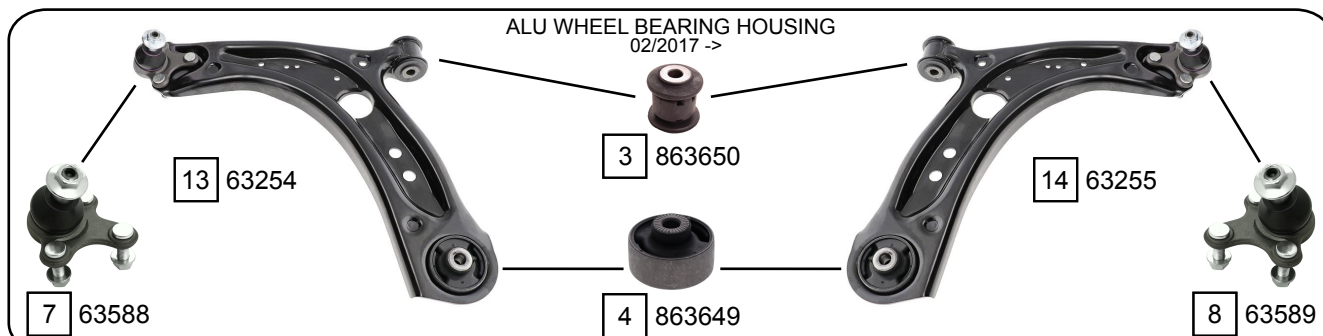

GOLF VII (5G1, BQ1, BE1, BE2)
GOLF VII VARIANT (BA5, BV5)
GOLF VII SPORTSVAN (AM1)
GOLF VII ALLTRACK (BA5, BV5)

11/2012 - 03/2021
04/2013 - 03/2021
02/2014 - 08/2020
12/2014 - 08/2020

Ref.	Sidem Ref.	Description	OE-number	Measures	Ref.	Sidem Ref.	Description	OE-number	Measures
1	63676	TCA left wbj	5Q0 407 151 J S1	c:15.4	8	63589	ball joint right	3C0 407 366 B	c:15.2
2	63677	TCA right wbj	5Q0 407 152 J S1	c:15.4	9	63252	TCA left wbj	5WA 407 151 S1	c:15.4
3	863650	silentblock for TCA	5Q0 407 182	di:12.1 do:40.1	10	63253	TCA right wbj	5WA 407 152 S1	c:15.4
4	863649	silentblock for TCA	5Q0 407 183 E	di:13 do:65	11	63174	TCA left wbj	5Q0 407 151 M S2	c:15.2
5	63586	ball joint left	1K0 407 365 C	c:15.4	12	63175	TCA right wbj	5Q0 407 152 M S2	c:15.2
6	63587	ball joint right	1K0 407 366 C	c:15.4	13	63254	TCA left wbj	5WA 407 151 S2	c:15.2
7	63588	ball joint left	3C0 407 365 B	c:15.2	14	63255	TCA right wbj	5WA 407 152 S2	c:15.2