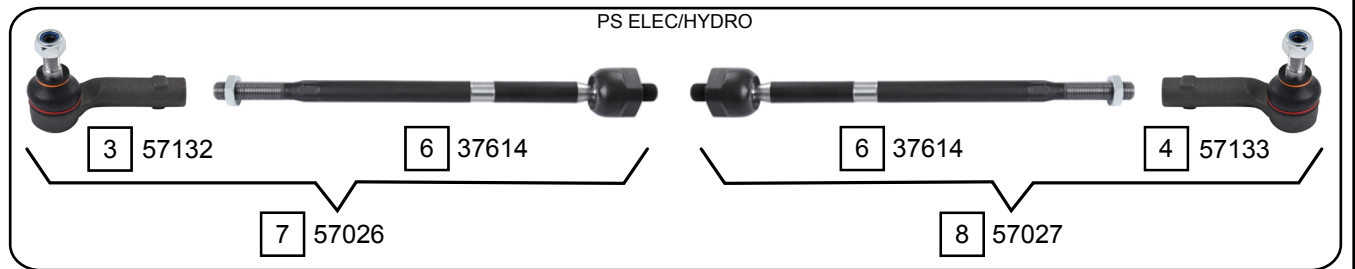

VENTO (60_)

07/2010 - 05/2022

Ref.	Sidem Ref.	Description	OE-number	Measures	Ref.	Sidem Ref.	Description	OE-number	Measures
1	837803	stabilizer mounting	6Q0 411 314 P	di:16	9	863601	silentblock for TCA	357 407 182	di:12.1 do:33
2	57060	stabilizer link	6R0 411 315	L:270	10	63172	TCA left wbj	6RF 407 151 B	c:15
3	57132	tie rod end left	6R0 423 811	c:13.4 th:FM14x1.5R	11	63173	TCA right wbj	6RF 407 152 B	c:15
4	57133	tie rod end right	6R0 423 812	c:13.4 th:FM14x1.5R	12	57084	ball joint left	6R0 407 365 A	c:14.9
5	63516	axial joint	6RU 423 810	th:MM16X1.5R L:312	13	57085	ball joint right	6R0 407 366 A	c:14.9
6	37614	axial joint	Part of	th:MM14x1.5R L:313	14	863602	silentblock for TCA	1J0 407 181	di:13 do:60
7	57026	tie rod left	6R0 423 803 A	c:13.4	15	863906	stabilizer mounting	871 511 423	di:16.5
8	57027	tie rod right	6R0 423 804 A	c:13.4	16	863718	mounting axle body	6R0 501 541 A	di:13 do:71.6