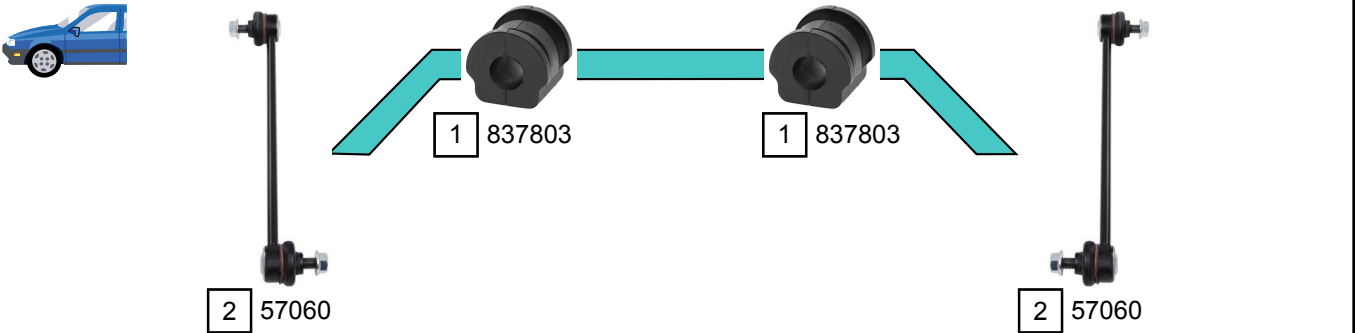

VENTO (60_)

07/2010 - 05/2022

Ref.	Sidem Ref.	Description	OE-number	Measures	Ref.	Sidem Ref.	Description	OE-number	Measures
1	837803	stabilizer mounting	6Q0 411 314 P	di:16	9	863601	silentblock for TCA	357 407 182	di:12.1 do:33
2	57060	stabilizer link	6R0 411 315	L:270	10	63172	TCA left wbj	6RF 407 151 B	c:15
3	57132	tie rod end left	6R0 423 811	c:13.4 th:FM14x1.5R	11	63173	TCA right wbj	6RF 407 152 B	c:15
4	57133	tie rod end right	6R0 423 812	c:13.4 th:FM14x1.5R	12	57084	ball joint left	6R0 407 365 A	c:14.9
5	63516	axial joint	6RU 423 810	th:MM16X1.5R L:312	13	57085	ball joint right	6R0 407 366 A	c:14.9
6	37614	axial joint	Part of	th:MM14x1.5R L:313	14	863602	silentblock for TCA	1J0 407 181	di:13 do:60
7	57026	tie rod left	6R0 423 803 A	c:13.4	15	863906	stabilizer mounting	871 511 423	di:16.5
8	57027	tie rod right	6R0 423 804 A	c:13.4	16	863718	mounting axle body	6R0 501 541 A	di:13 do:71.6