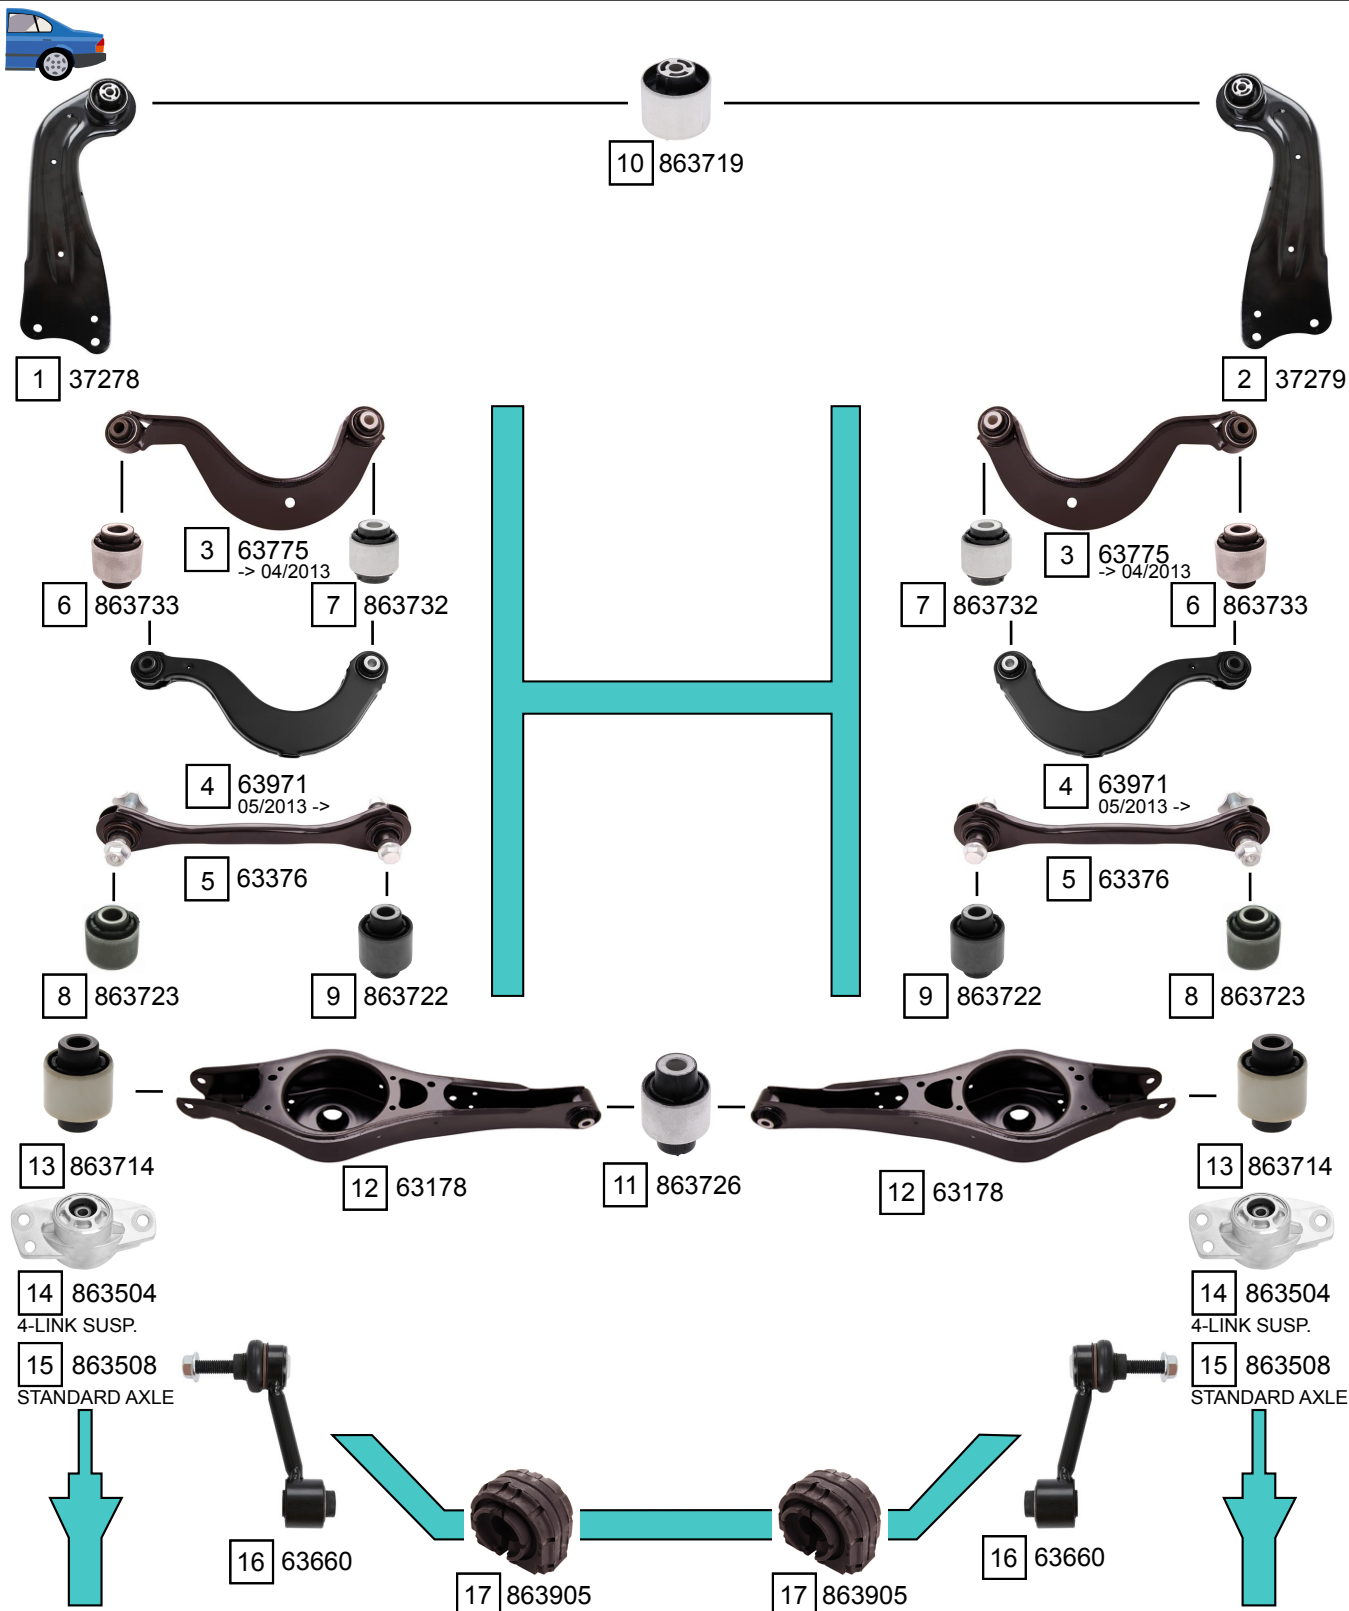

BEETLE (5C1, 5C2)
BEETLE CABRIO (5C7, 5C8)

04/2011 - 07/2019
12/2012 - 07/2019

Ref.	Sidem Ref.	Description	OE-number	Measures	Ref.	Sidem Ref.	Description	OE-number	Measures
1	37278	TCA left	1K0 505 223 K	L:381	10	863719	mounting axle body	3C0 505 541	di:12.2 do:60.2
2	37279	TCA right	1K0 505 224 K	L:381	11	863726	silentblock for TCA	Part of	di:12.1 do:42
3	63775	track rod	1K0 505 323 N	L:305	12	63178	TCA	1K0 505 311 AB	L:592
4	63971	track rod	5Q0 505 323 C	L:305	13	863714	silentblock for TCA	1K0 505 553 A	di:12.2 do:37.4
5	63376	track rod	1K0 501 529 H	L:298	14	863504	strut mount	1K0 513 353 G	di:10.5 do:63 L:62
6	863733	silentblock for TCA	Part of	di:14.3 do:38.2	15	863508	strut mount	5C0 513 353 B	di:11.4 L:62
7	863732	silentblock for TCA	Part of	di:12.1 do:38.3	16	63660	stabilizer link rear axle	1K0 505 465 K	L:95
8	863723	silentblock for TCA	Part of	di:14.2 do:40.1	17	863905	stabilizer mounting	1K0 511 327 BA	di:15
9	863722	silentblock for TCA	Part of	di:12.1 do:40.4					