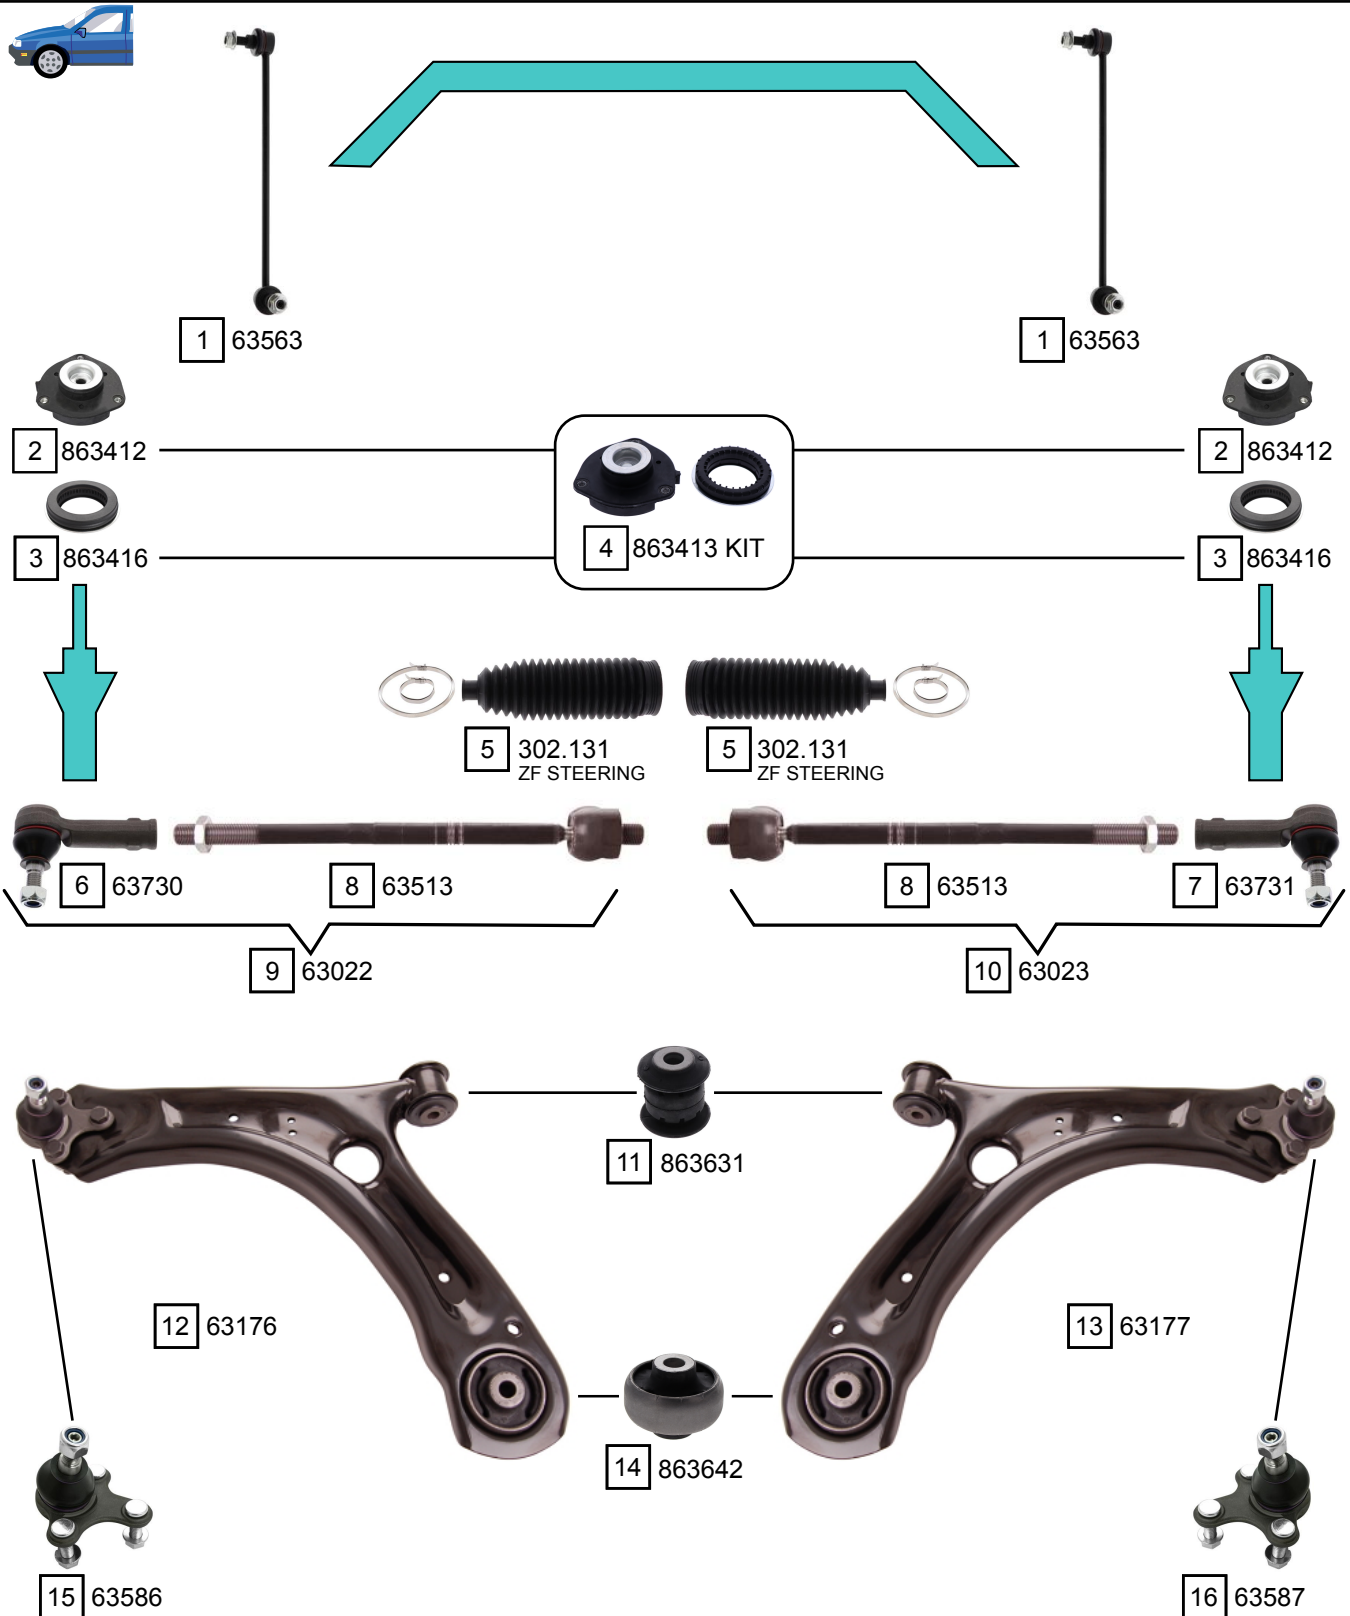

# VOLKSWAGEN

## BEETLE

BEETLE (5C1, 5C2)  
BEETLE CABRIO (5C7, 5C8)

04/2011 - 07/2019  
12/2012 - 07/2019

Ref.	Sidem Ref.	Description	OE-number	Measures	Ref.	Sidem Ref.	Description	OE-number	Measures
1	63563	stabilizer link	5Q0 411 315 A	L:335	9	63022	tie rod left	561 423 810 S1	c:13.2
2	863412	strut mount	1K0 412 331 B	di:14.2 L:49.5	10	63023	tie rod right	561 423 810 S2	c:13.2
3	863416	bearing	1K0 412 249 B	di:68.5 do:112 L:25.5	11	863631	silentblock for TCA	1K0 407 182	di:12.1 do:40
4	863413 KIT	strut mount kit	1K0 412 331 B S1	di:14 L:50	12	63176	TCA left wbj	561 407 151 C	c:15.4
5	302.131	steering rack gaiter	1K0 423 831 A	D:50 d:15 L:193	13	63177	TCA right wbj	561 407 152 C	c:15.4
6	63730	tie rod end left	1K0 423 811 J S1	c:13.2 th:FM16x1.5R	14	863642	silentblock for TCA	1K0 407 183 M	di:13.4 do:65
7	63731	tie rod end right	1K0 423 812 J S1	c:13.2 th:FM16x1.5R	15	63586	ball joint left	1K0 407 365 C	c:15.4
8	63513	axial joint	561 423 810	th:MM16X1.5R L:330	16	63587	ball joint right	1K0 407 366 C	c:15.4