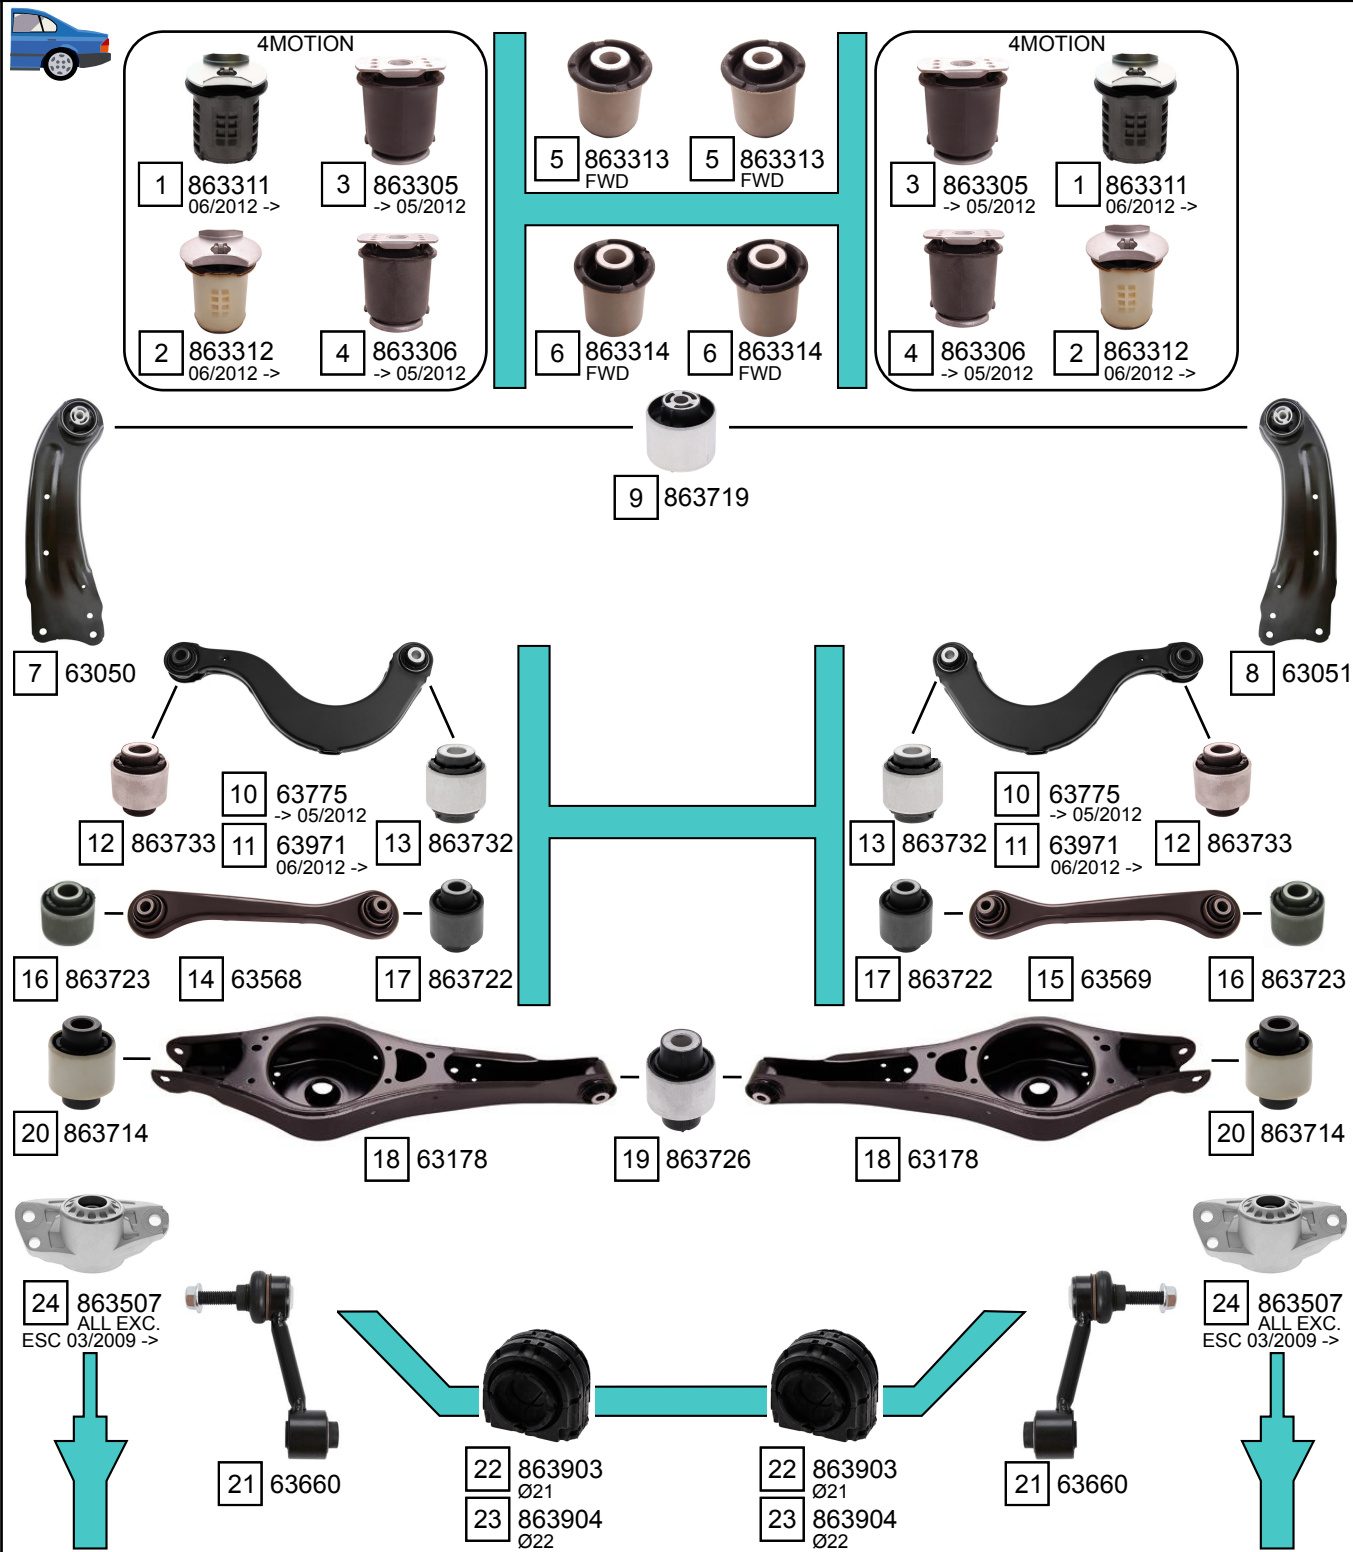

PASSAT CC (357)  
CC (358)

05/2008 - 01/2012  
11/2011 - 12/2016

Ref.	Sidem Ref.	Description	OE-number	Measures	Ref.	Sidem Ref.	Description	OE-number	Measures
1	863311	mounting axle body	5Q0 505 145 F	di:18.2 do:61.5	13	863732	silentblock for TCA	Part of	di:12.1 do:38.3
2	863312	mounting axle body	5Q0 505 145 E	di:18.6 do:53.5	14	63568	track rod	1K0 501 529 F	L:298
3	863305	mounting axle body	1K0 505 145 J	di:18 do:70	15	63569	track rod	1K0 501 530 C	L:298
4	863306	mounting axle body	1K0 505 145 K	di:18 do:70	16	863723	silentblock for TCA	Part of	di:14.2 do:40.1
5	863313	mounting axle body	3C0 505 145	di:18 do:60.6	17	863722	silentblock for TCA	Part of	di:12.1 do:40.4
6	863314	mounting axle body	3C0 505 145 A	di:18 do:54.2	18	63178	TCA	1K0 505 311 AB	L:592
7	63050	TCA left	3C0 505 223 E	L:376	19	863726	silentblock for TCA	Part of	di:12.1 do:42
8	63051	TCA right	3C0 505 224 E	L:376	20	863714	silentblock for TCA	1K0 505 553 A	di:12.2 do:37.4
9	863719	mounting axle body	3C0 505 541	di:12.2 do:60.2	21	63660	stabilizer link rear axle	1K0 505 465 K	L:95
10	63775	track rod	1K0 505 323 N	L:305	22	863903	stabilizer mounting	1K0 511 327 AR	di:18.5
11	63971	track rod	5Q0 505 323 C	L:305	23	863904	stabilizer mounting	1K0 511 327 AS	di:19.5
12	863733	silentblock for TCA	Part of	di:14.3 do:38.2	24	863507	strut mount	3C0 513 353 C	di:10.5 do:68 L:62.7