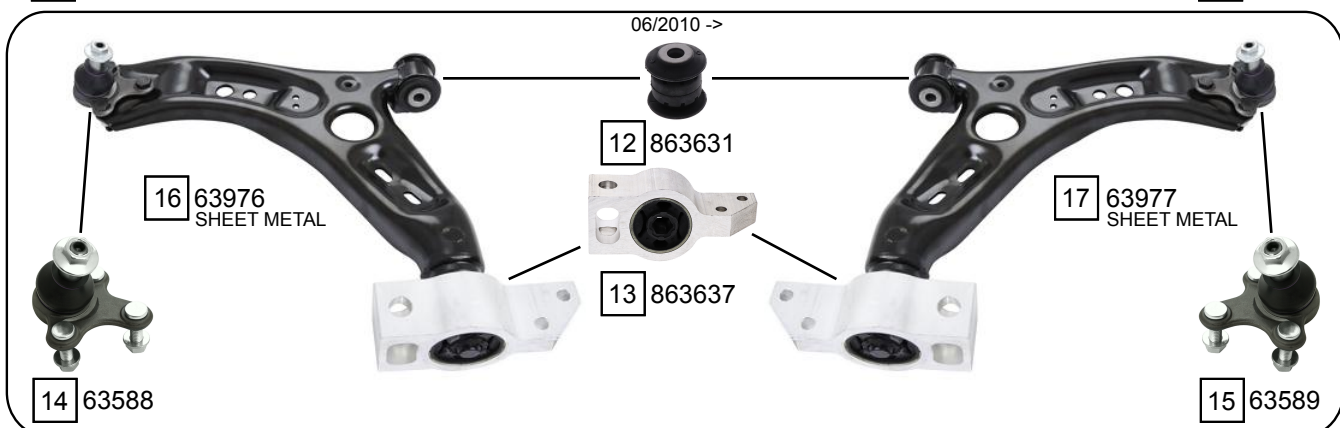

VOLKSWAGEN PASSAT

PASSAT CC (357)
CC (358)

05/2008 - 01/2012
11/2011 - 12/2016

Ref.	Sidem Ref.	Description	OE-number	Measures	Ref.	Sidem Ref.	Description	OE-number	Measures
1	863814	stabilizer mounting	Part of	di:21	10	63570	TCA left wbj	3C0 407 151 G S1	c:15.2
2	63563	stabilizer link	5Q0 411 315 A	L:335	11	63571	TCA right wbj	3C0 407 151 G S2	c:15.2
3	863412	strut mount	1K0 412 331 B	di:14.2 L:49.5	12	863631	silentblock for TCA	1K0 407 182	di:12.1 do:40
4	863416	bearing	1K0 412 249 B	di:68.5 do:112 L:25.5	13	863637	silentblock for TCA	3C0 199 231 D	di:18.6
5	863413 KIT	strut mount kit	1K0 412 331 B S1	di:14 L:50	14	63588	ball joint left	3C0 407 366 B	c:15.2
6	302.131	steering rack gaiter	1K0 423 831 A	D:50 d:15 L:193	15	63589	ball joint right	3C0 407 366 B	c:15.2
7	63734	tie rod end left	1K0 423 811 J S2	c:13.2 th:FM16X1.5R	16	63976	TCA left wbj	5N0 407 151 S2	c:15.2
8	63735	tie rod end right	1K0 423 812 J S2	c:13.2 th:FM16X1.5R	17	63977	TCA right wbj	5N0 407 152 S2	c:15.2
9	63710	axial joint	1K0 423 810 A	th:MM16X1.5R L:312					