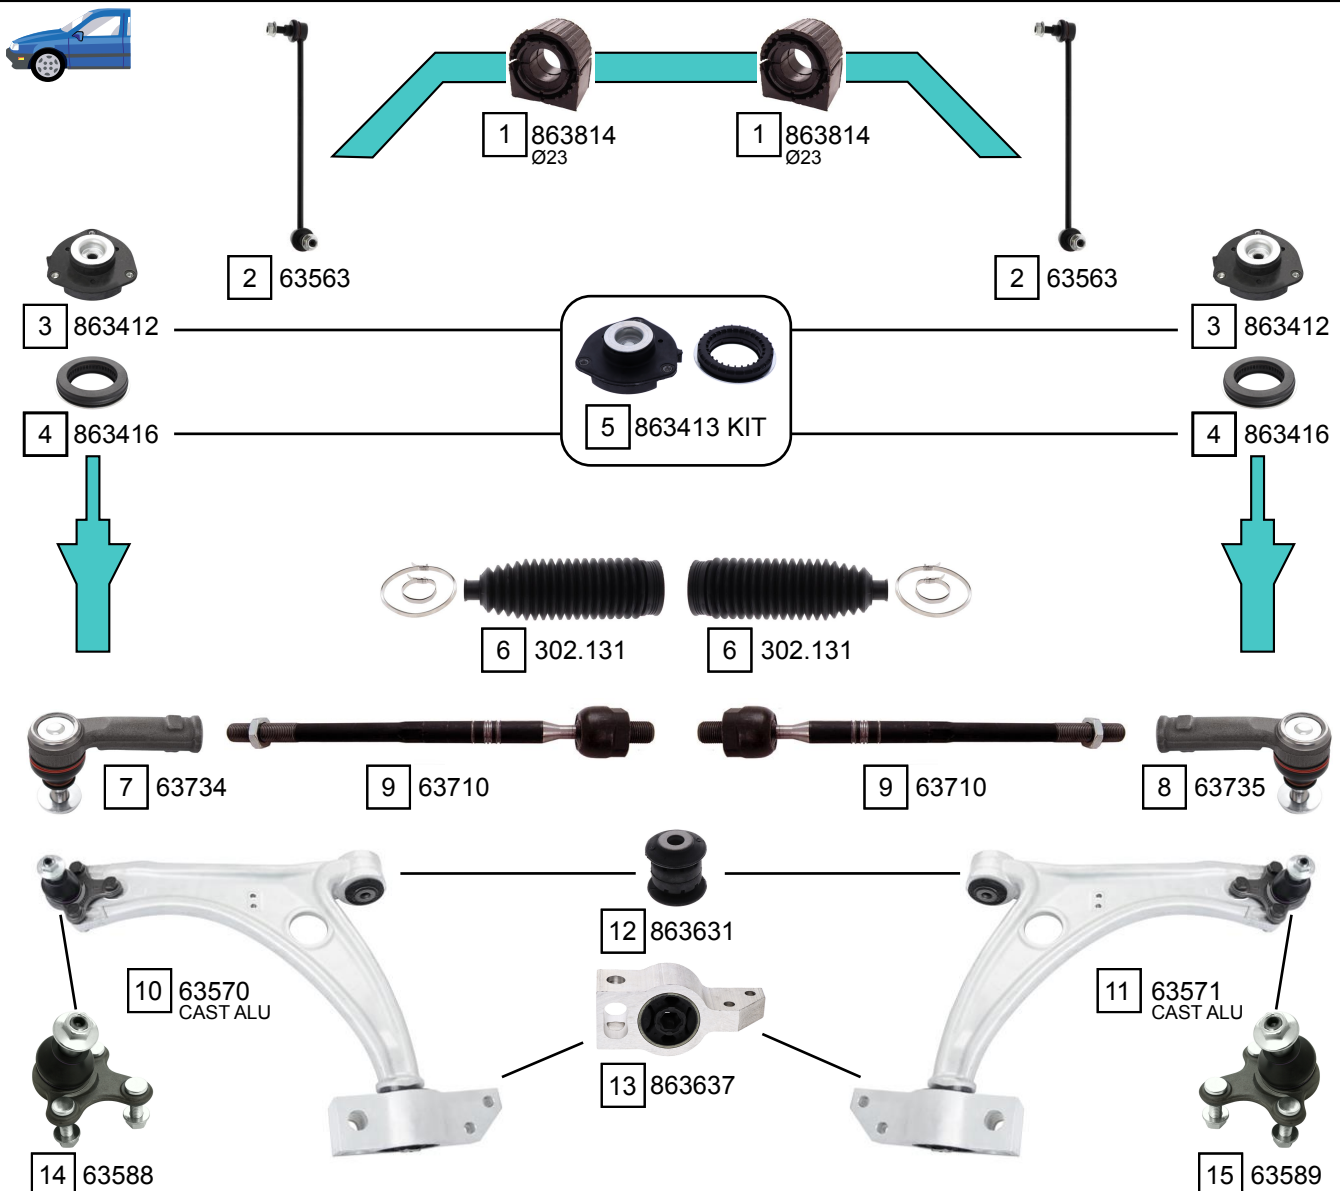

VOLKSWAGEN PASSAT

PASSAT CC (357)
CC (358)

05/2008 - 01/2012
11/2011 - 12/2016

Ref.	Sidem Ref.	Description	OE-number	Measures	Ref.	Sidem Ref.	Description	OE-number	Measures
1	863814	stabilizer mounting	Part of	di:21	10	63570	TCA left wbj	3C0 407 151 G S1	c:15.2
2	63563	stabilizer link	5Q0 411 315 A	L:335	11	63571	TCA right wbj	3C0 407 151 G S2	c:15.2
3	863412	strut mount	1K0 412 331 B	di:14.2 L:49.5	12	863631	silentblock for TCA	1K0 407 182	di:12.1 do:40
4	863416	bearing	1K0 412 249 B	di:68.5 do:112 L:25.5	13	863637	silentblock for TCA	3C0 199 231 D	di:18.6
5	863413 KIT	strut mount kit	1K0 412 331 B S1	di:14 L:50	14	63588	ball joint left	3C0 407 366 B	c:15.2
6	302.131	steering rack gaiter	1K0 423 831 A	D:50 d:15 L:193	15	63589	ball joint right	3C0 407 366 B	c:15.2
7	63734	tie rod end left	1K0 423 811 J S2	c:13.2 th:FM16X1.5R	16	63976	TCA left wbj	5N0 407 151 S2	c:15.2
8	63735	tie rod end right	1K0 423 812 J S2	c:13.2 th:FM16X1.5R	17	63977	TCA right wbj	5N0 407 152 S2	c:15.2
9	63710	axial joint	1K0 423 810 A	th:MM16X1.5R L:312					