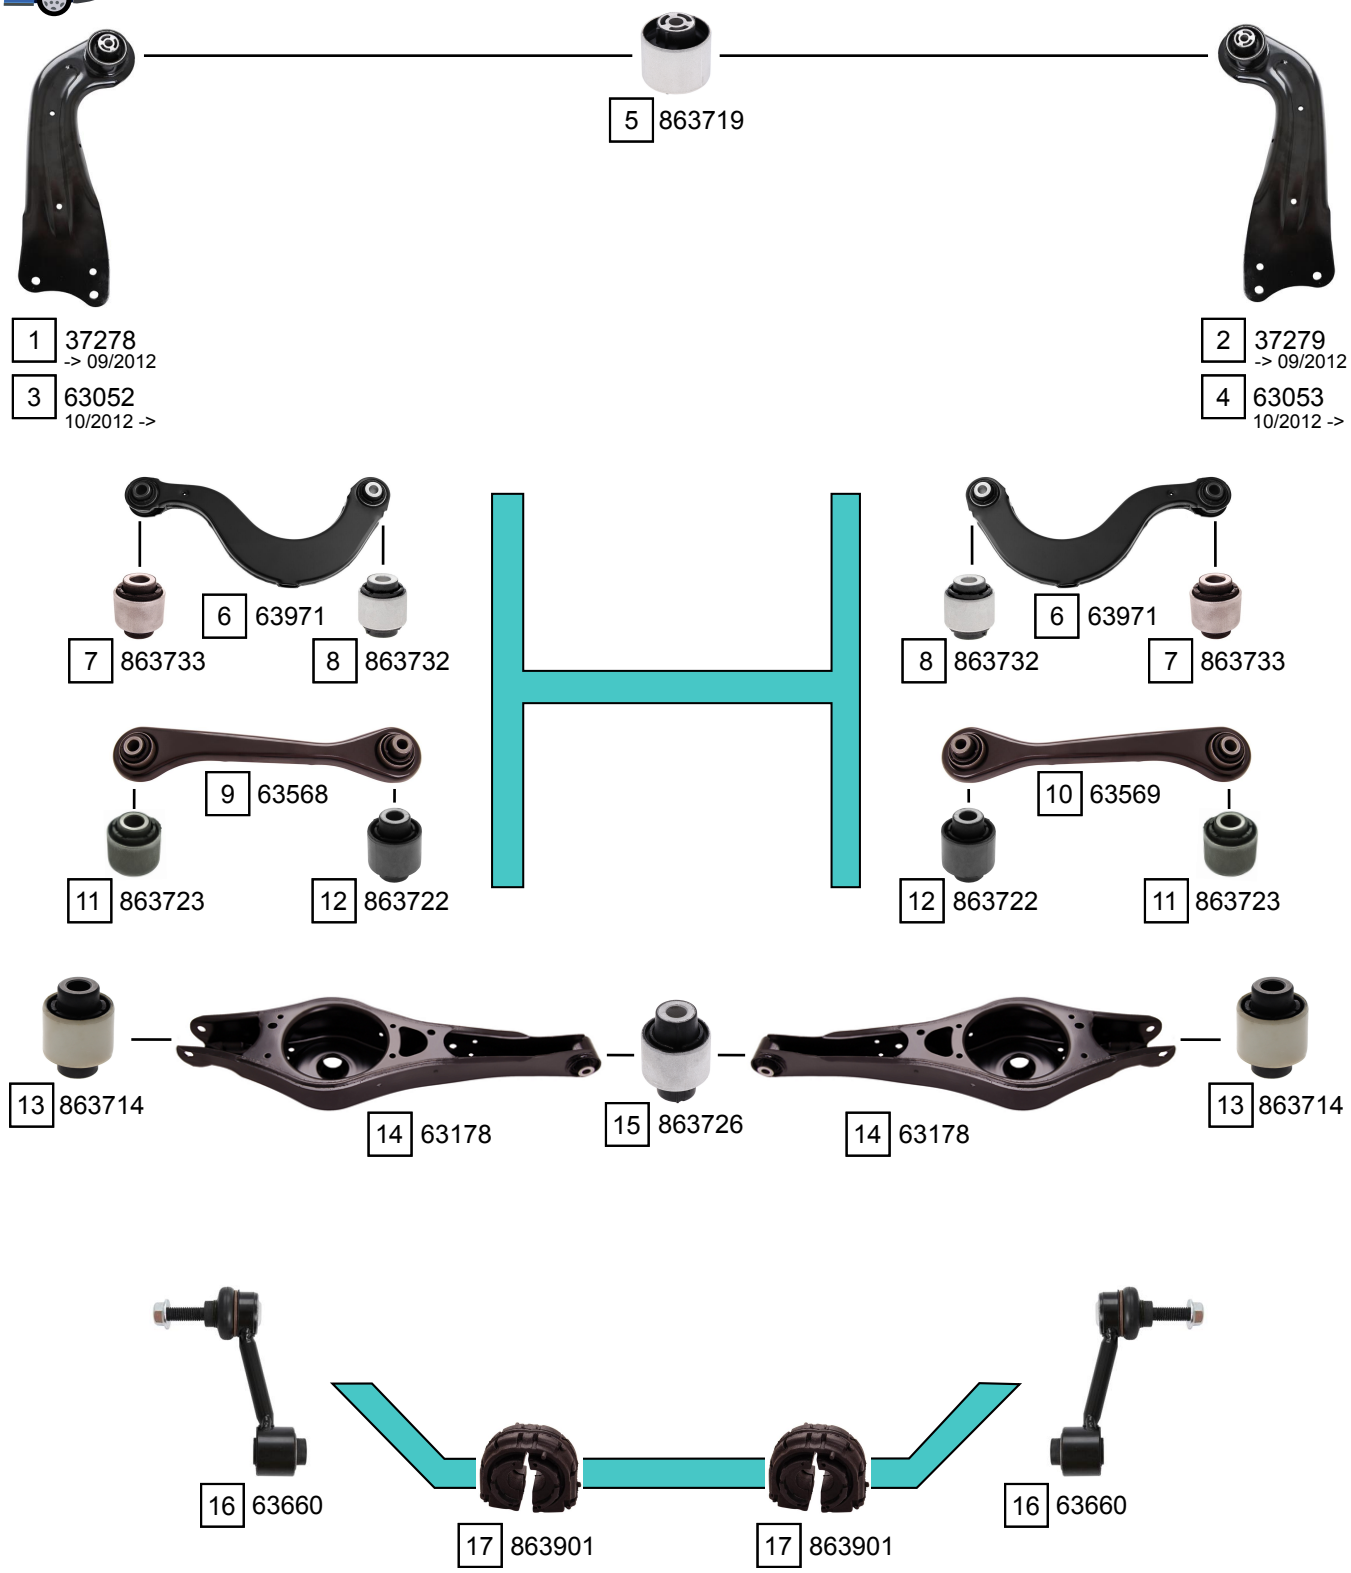

PASSAT NMS (A3)

09/2011 - 01/2022

Ref.	Sidem Ref.	Description	OE-number	Measures	Ref.	Sidem Ref.	Description	OE-number	Measures
1	37278	TCA left	1K0 505 223 K	L:381	10	63569	track rod	1K0 501 530 C	L:298
2	37279	TCA right	1K0 505 224 K	L:381	11	863723	silentblock for TCA	Part of	di:14.2 do:40.1
3	63052	TCA left	1K0 505 223 L	L:378	12	863722	silentblock for TCA	Part of	di:12.1 do:40.4
4	63053	TCA right	1K0 505 224 L	L:378	13	863714	silentblock for TCA	1K0 505 553 A	di:12.2 do:37.4
5	863719	mounting axle body	3C0 505 541	di:12.2 do:60.2	14	63178	TCA	1K0 505 311 AB	L:592
6	63971	track rod	5Q0 505 323 C	L:305	15	863726	silentblock for TCA	Part of	di:12.1 do:42
7	863733	silentblock for TCA	Part of	di:14.3 do:38.2	16	63660	stabilizer link rear axle	1K0 505 465 K	L:95
8	863732	silentblock for TCA	Part of	di:12.1 do:38.3	17	863901	stabilizer mounting	1K0 511 327 AP	di:17
9	63568	track rod	1K0 501 529 F	L:298					