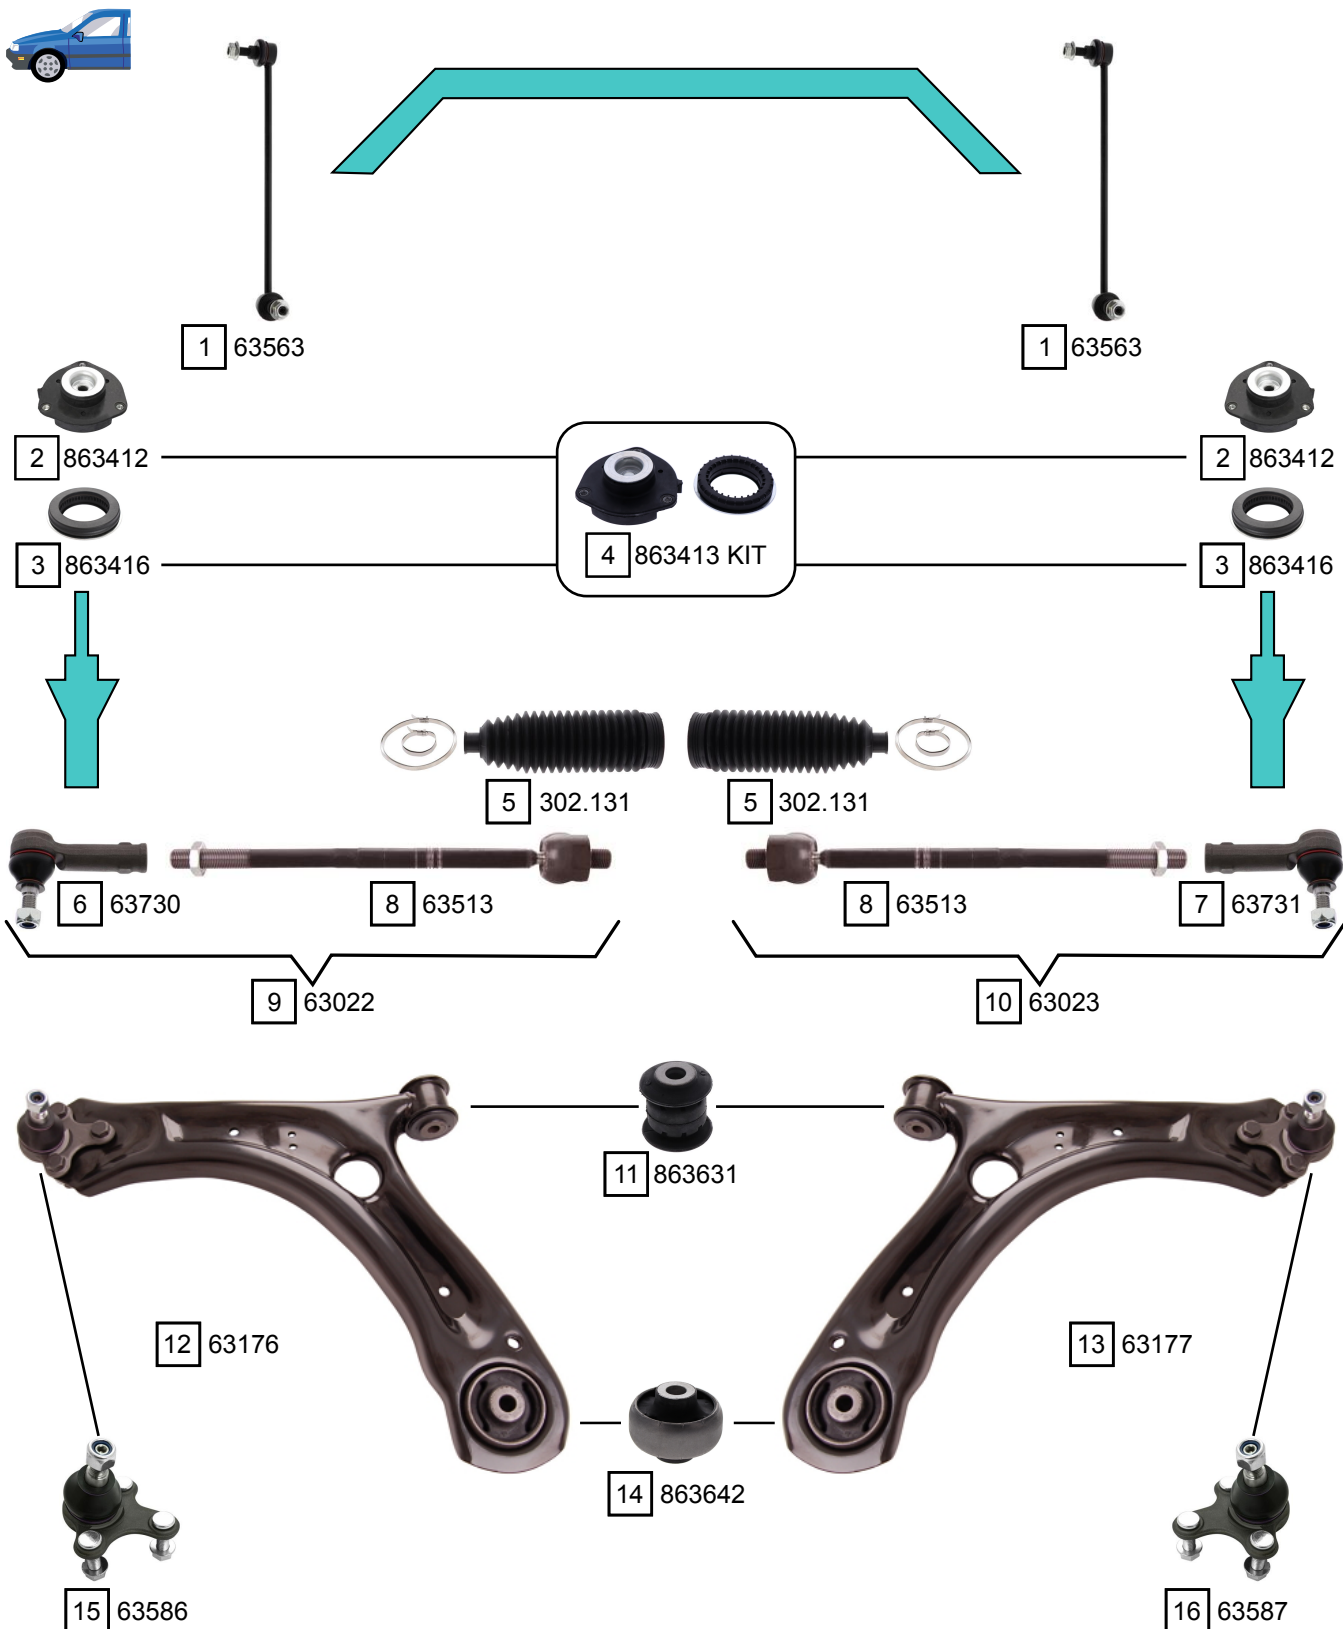

# VOLKSWAGEN PASSAT

PASSAT NMS (A3)

09/2011 - 01/2022

Ref.	Sidem Ref.	Description	OE-number	Measures	Ref.	Sidem Ref.	Description	OE-number	Measures
1	63563	stabilizer link	5Q0 411 315 A	L:335	9	63022	tie rod left	561 423 810 S1	c:13.2
2	863412	strut mount	1K0 412 331 B	di:14.2 L:49.5	10	63023	tie rod right	561 423 810 S2	c:13.2
3	863416	bearing	1K0 412 249 B	di:68.5 do:112 L:25.5	11	863631	silentblock for TCA	1K0 407 182	di:12.1 do:40
4	863413 KIT	strut mount kit	1K0 412 331 B S1	di:14 L:50	12	63176	TCA left wbj	561 407 151 C	c:15.4
5	302.131	steering rack gaiter	1K0 423 831 A	D:50 d:15 L:193	13	63177	TCA right wbj	561 407 152 C	c:15.4
6	63730	tie rod end left	1K0 423 811 J S1	c:13.2 th:FM16x1.5R	14	863642	silentblock for TCA	1K0 407 183 M	di:13.4 do:65
7	63731	tie rod end right	1K0 423 812 J S1	c:13.2 th:FM16x1.5R	15	63586	ball joint left	1K0 407 365 C	c:15.4
8	63513	axial joint	561 423 810	th:MM16X1.5R L:330	16	63587	ball joint right	1K0 407 366 C	c:15.4