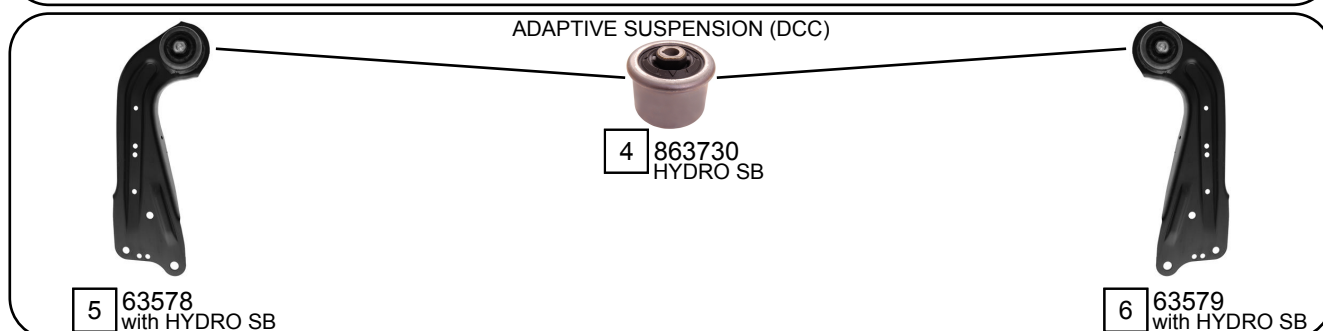

PASSAT VIII (3G2, CB2)
PASSAT VIII VARIANT (3G5, CB5)
PASSAT VIII ALLTRACK (3G5, CB5)

08/2014 - 03/2024
08/2014 - 03/2024
05/2015 - 03/2024

Ref.	Sidem Ref.	Description	OE-number	Measures	Ref.	Sidem Ref.	Description	OE-number	Measures
1	863712	silentblock for TCA	1K0 505 541 B	di:12.2 do:60.2	10	63377	track rod	5Q0 501 529 F	L:282
2	63170	TCA left	5Q0 505 223 D	L:384	11	863733	silentblock for TCA	Part of	di:14.3 do:38.2
3	63171	TCA right	5Q0 505 224 D	L:384	12	863732	silentblock for TCA	Part of	di:12.1 do:38.3
4	863730	silentblock for TCA	3Q0 505 541 A	di:12.1 do:65.2	13	63277	TCA	3Q0 505 311 G	L:590
5	63578	TCA left	3Q0 505 223	L:384	14	863731	silentblock for TCA	5Q0 505 553	di:12.1 do:37.4
6	63579	TCA right	3Q0 505 224	L:384	15	863729	silentblock for TCA	Part of	di:12.1 do:44.3
7	863311	mounting axle body	5Q0 505 145 F	di:18.2 do:61.5	16	837505	strut mount	5Q0 513 353 G	di:10.2 do:65.8 L:63.3
8	863312	mounting axle body	5Q0 505 145 E	di:18.6 do:53.5	17	63361	stabilizer link rear axle	5Q0 505 465 C	L:70
9	63971	track rod	5Q0 505 323 C	L:305					