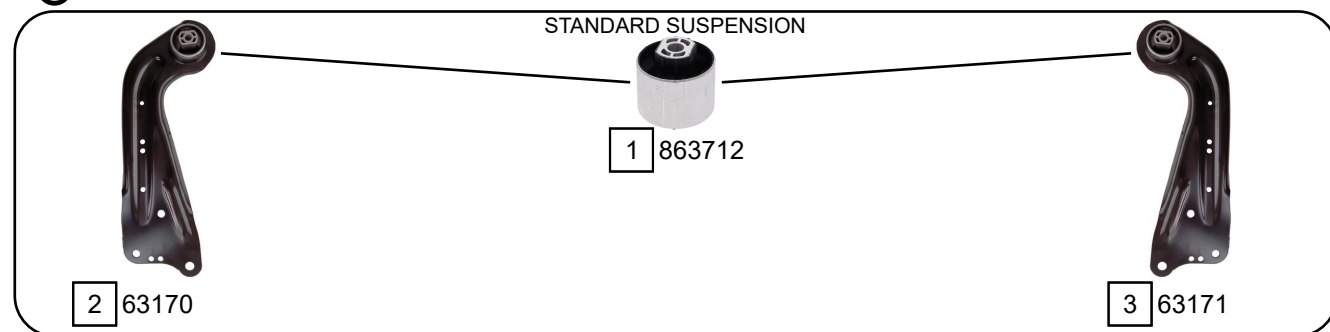

VOLKSWAGEN PASSAT

PASSAT VIII (3G2, CB2)
PASSAT VIII VARIANT (3G5, CB5)
PASSAT VIII ALLTRACK (3G5, CB5)

08/2014 ->
08/2014 ->
05/2015 ->

Ref.	Sidem Ref.	Description	OE-number	Measures	Ref.	Sidem Ref.	Description	OE-number	Measures
1	863712	silentblock for TCA	1K0 505 541 B	di:12.2 do:60.2	10	63377	track rod	5Q0 501 529 F	L:282
2	63170	TCA left	5Q0 505 223 D	L:384	11	863733	silentblock for TCA	Part of	di:14.3 do:38.2
3	63171	TCA right	5Q0 505 224 D	L:384	12	863732	silentblock for TCA	Part of	di:12.1 do:38.3
4	863730	silentblock for TCA	3Q0 505 541 A	di:12.1 do:65.2	13	63277	TCA	3Q0 505 311 G	L:595
5	63578	TCA left	3Q0 505 223	L:374	14	863731	silentblock for TCA	5Q0 505 553	di:12.1 do:37.4
6	63579	TCA right	3Q0 505 224	L:374	15	863729	silentblock for TCA	Part of	di:12.1 do:44.3
7	863311	mounting axle body	5Q0 505 145 F	di:18.2 do:61.5	16	837505	strut mount	5Q0 513 353 G	di:10.2 do:65.8 L:63.3
8	863312	mounting axle body	5Q0 505 145 E	di:18.6 do:53.5	17	63361	stabiliser link rear axle	5Q0 505 465 C	L:70
9	63971	track rod	5Q0 505 323 C	L:305					