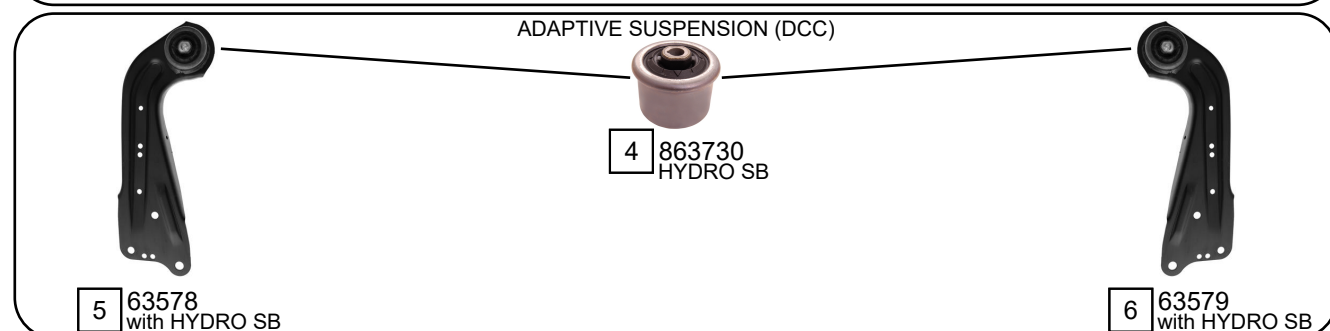

VOLKSWAGEN PASSAT

PASSAT VIII (3G2, CB2)
PASSAT VIII VARIANT (3G5, CB5)
PASSAT VIII ALLTRACK (3G5, CB5)

08/2014 ->
08/2014 ->
05/2015 ->

Ref.	Sidem Ref.	Description	OE-number	Measures	Ref.	Sidem Ref.	Description	OE-number	Measures
1	863712	silentblock for TCA	1K0 505 541 B	di:12.2 do:60.2	10	63377	track rod	5Q0 501 529 F	L:282
2	63170	TCA left	5Q0 505 223 D	L:384	11	863733	silentblock for TCA	Part of	di:14.3 do:38.2
3	63171	TCA right	5Q0 505 224 D	L:384	12	863732	silentblock for TCA	Part of	di:12.1 do:38.3
4	863730	silentblock for TCA	3Q0 505 541 A	di:12.1 do:65.2	13	63277	TCA	3Q0 505 311 G	L:595
5	63578	TCA left	3Q0 505 223	L:374	14	863731	silentblock for TCA	5Q0 505 553	di:12.1 do:37.4
6	63579	TCA right	3Q0 505 224	L:374	15	863729	silentblock for TCA	Part of	di:12.1 do:44.3
7	863311	mounting axle body	5Q0 505 145 F	di:18.2 do:61.5	16	837505	strut mount	5Q0 513 353 G	di:10.2 do:65.8 L:63.3
8	863312	mounting axle body	5Q0 505 145 E	di:18.6 do:53.5	17	63361	stabiliser link rear axle	5Q0 505 465 C	L:70
9	63971	track rod	5Q0 505 323 C	L:305					