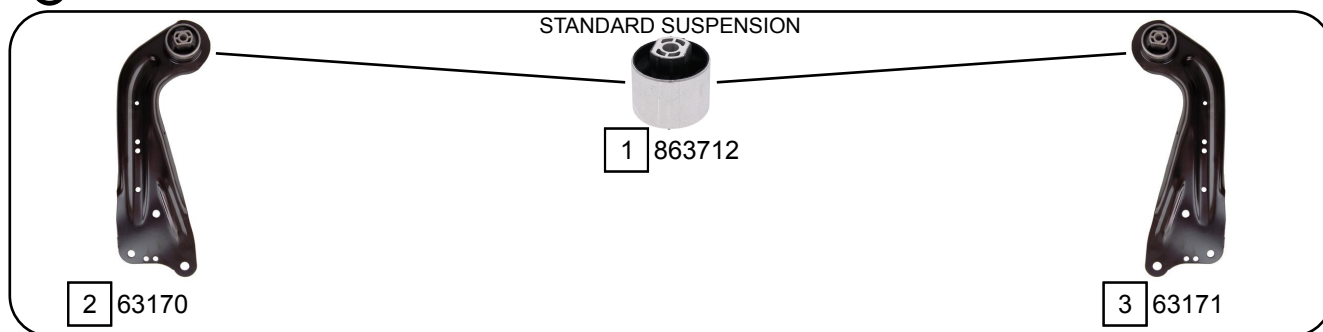

PASSAT VIII (3G2, CB2)
PASSAT VIII VARIANT (3G5, CB5)
PASSAT VIII ALLTRACK (3G5, CB5)

08/2014 - 03/2024
08/2014 - 03/2024
05/2015 - 03/2024

Ref.	Sidem Ref.	Description	OE-number	Measures	Ref.	Sidem Ref.	Description	OE-number	Measures
1	863712	silentblock for TCA	1K0 505 541 B	di:12.2 do:60.2	10	63377	track rod	5Q0 501 529 F	L:282
2	63170	TCA left	5Q0 505 223 D	L:384	11	863733	silentblock for TCA	Part of	di:14.3 do:38.2
3	63171	TCA right	5Q0 505 224 D	L:384	12	863732	silentblock for TCA	Part of	di:12.1 do:38.3
4	863730	silentblock for TCA	3Q0 505 541 A	di:12.1 do:65.2	13	63277	TCA	3Q0 505 311 G	L:590
5	63578	TCA left	3Q0 505 223	L:384	14	863731	silentblock for TCA	5Q0 505 553	di:12.1 do:37.4
6	63579	TCA right	3Q0 505 224	L:384	15	863729	silentblock for TCA	Part of	di:12.1 do:44.3
7	863311	mounting axle body	5Q0 505 145 F	di:18.2 do:61.5	16	837505	strut mount	5Q0 513 353 G	di:10.2 do:65.8 L:63.3
8	863312	mounting axle body	5Q0 505 145 E	di:18.6 do:53.5	17	63361	stabilizer link rear axle	5Q0 505 465 C	L:70
9	63971	track rod	5Q0 505 323 C	L:305					