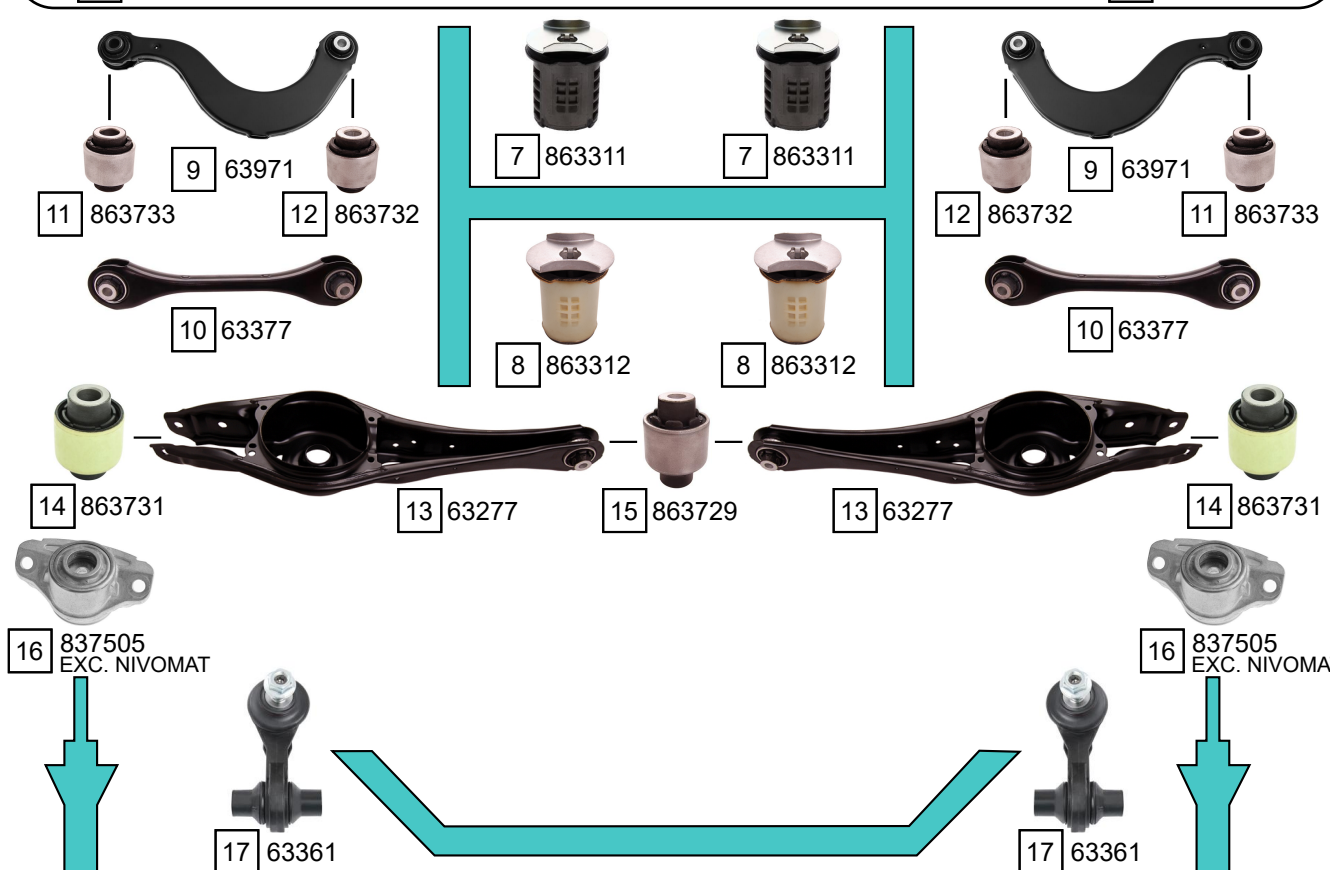

VOLKSWAGEN PASSAT

PASSAT VIII (3G2, CB2)
PASSAT VIII VARIANT (3G5, CB5)
PASSAT VIII ALLTRACK (3G5, CB5)

08/2014 ->
08/2014 ->
05/2015 ->

Ref.	Sidem Ref.	Description	OE-number	Measures	Ref.	Sidem Ref.	Description	OE-number	Measures
1	863712	silentblock for TCA	1K0 505 541 B	di:12.2 do:60.2	10	63377	track rod	5Q0 501 529 F	L:282
2	63170	TCA left	5Q0 505 223 D	L:384	11	863733	silentblock for TCA	Part of	di:14.3 do:38.2
3	63171	TCA right	5Q0 505 224 D	L:384	12	863732	silentblock for TCA	Part of	di:12.1 do:38.3
4	863730	silentblock for TCA	3Q0 505 541 A	di:12.1 do:65.2	13	63277	TCA	3Q0 505 311 G	L:595
5	63578	TCA left	3Q0 505 223	L:374	14	863731	silentblock for TCA	5Q0 505 553	di:12.1 do:37.4
6	63579	TCA right	3Q0 505 224	L:374	15	863729	silentblock for TCA	Part of	di:12.1 do:44.3
7	863311	mounting axle body	5Q0 505 145 F	di:18.2 do:61.5	16	837505	strut mount	5Q0 513 353 G	di:10.2 do:65.8 L:63.3
8	863312	mounting axle body	5Q0 505 145 E	di:18.6 do:53.5	17	63361	stabiliser link rear axle	5Q0 505 465 C	L:70
9	63971	track rod	5Q0 505 323 C	L:305					