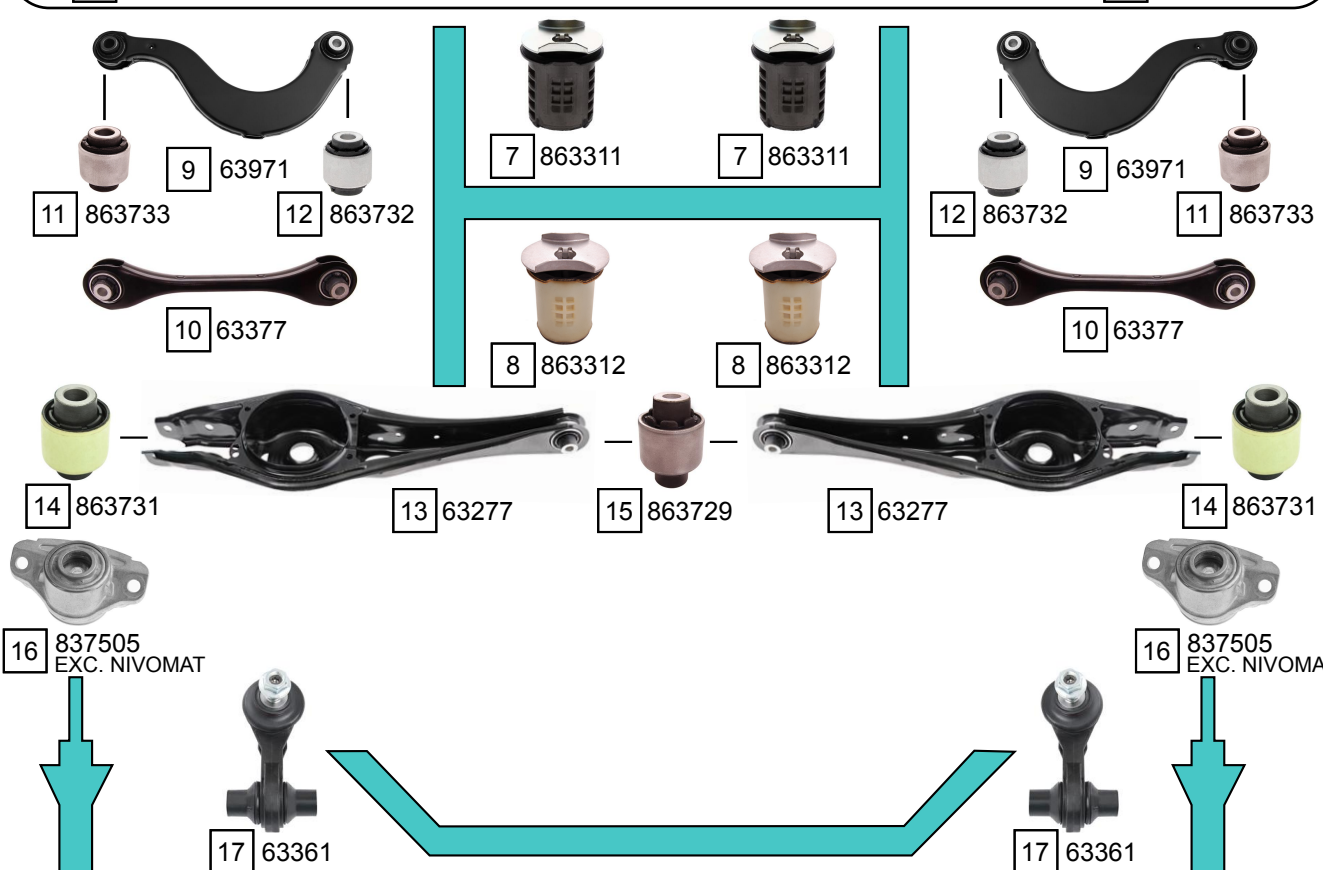

PASSAT VIII (3G2, CB2)
PASSAT VIII VARIANT (3G5, CB5)
PASSAT VIII ALLTRACK (3G5, CB5)

08/2014 - 03/2024
08/2014 - 03/2024
05/2015 - 03/2024

Ref.	Sidem Ref.	Description	OE-number	Measures	Ref.	Sidem Ref.	Description	OE-number	Measures
1	863712	silentblock for TCA	1K0 505 541 B	di:12.2 do:60.2	10	63377	track rod	5Q0 501 529 F	L:282
2	63170	TCA left	5Q0 505 223 D	L:384	11	863733	silentblock for TCA	Part of	di:14.3 do:38.2
3	63171	TCA right	5Q0 505 224 D	L:384	12	863732	silentblock for TCA	Part of	di:12.1 do:38.3
4	863730	silentblock for TCA	3Q0 505 541 A	di:12.1 do:65.2	13	63277	TCA	3Q0 505 311 G	L:590
5	63578	TCA left	3Q0 505 223	L:384	14	863731	silentblock for TCA	5Q0 505 553	di:12.1 do:37.4
6	63579	TCA right	3Q0 505 224	L:384	15	863729	silentblock for TCA	Part of	di:12.1 do:44.3
7	863311	mounting axle body	5Q0 505 145 F	di:18.2 do:61.5	16	837505	strut mount	5Q0 513 353 G	di:10.2 do:65.8 L:63.3
8	863312	mounting axle body	5Q0 505 145 E	di:18.6 do:53.5	17	63361	stabilizer link rear axle	5Q0 505 465 C	L:70
9	63971	track rod	5Q0 505 323 C	L:305					