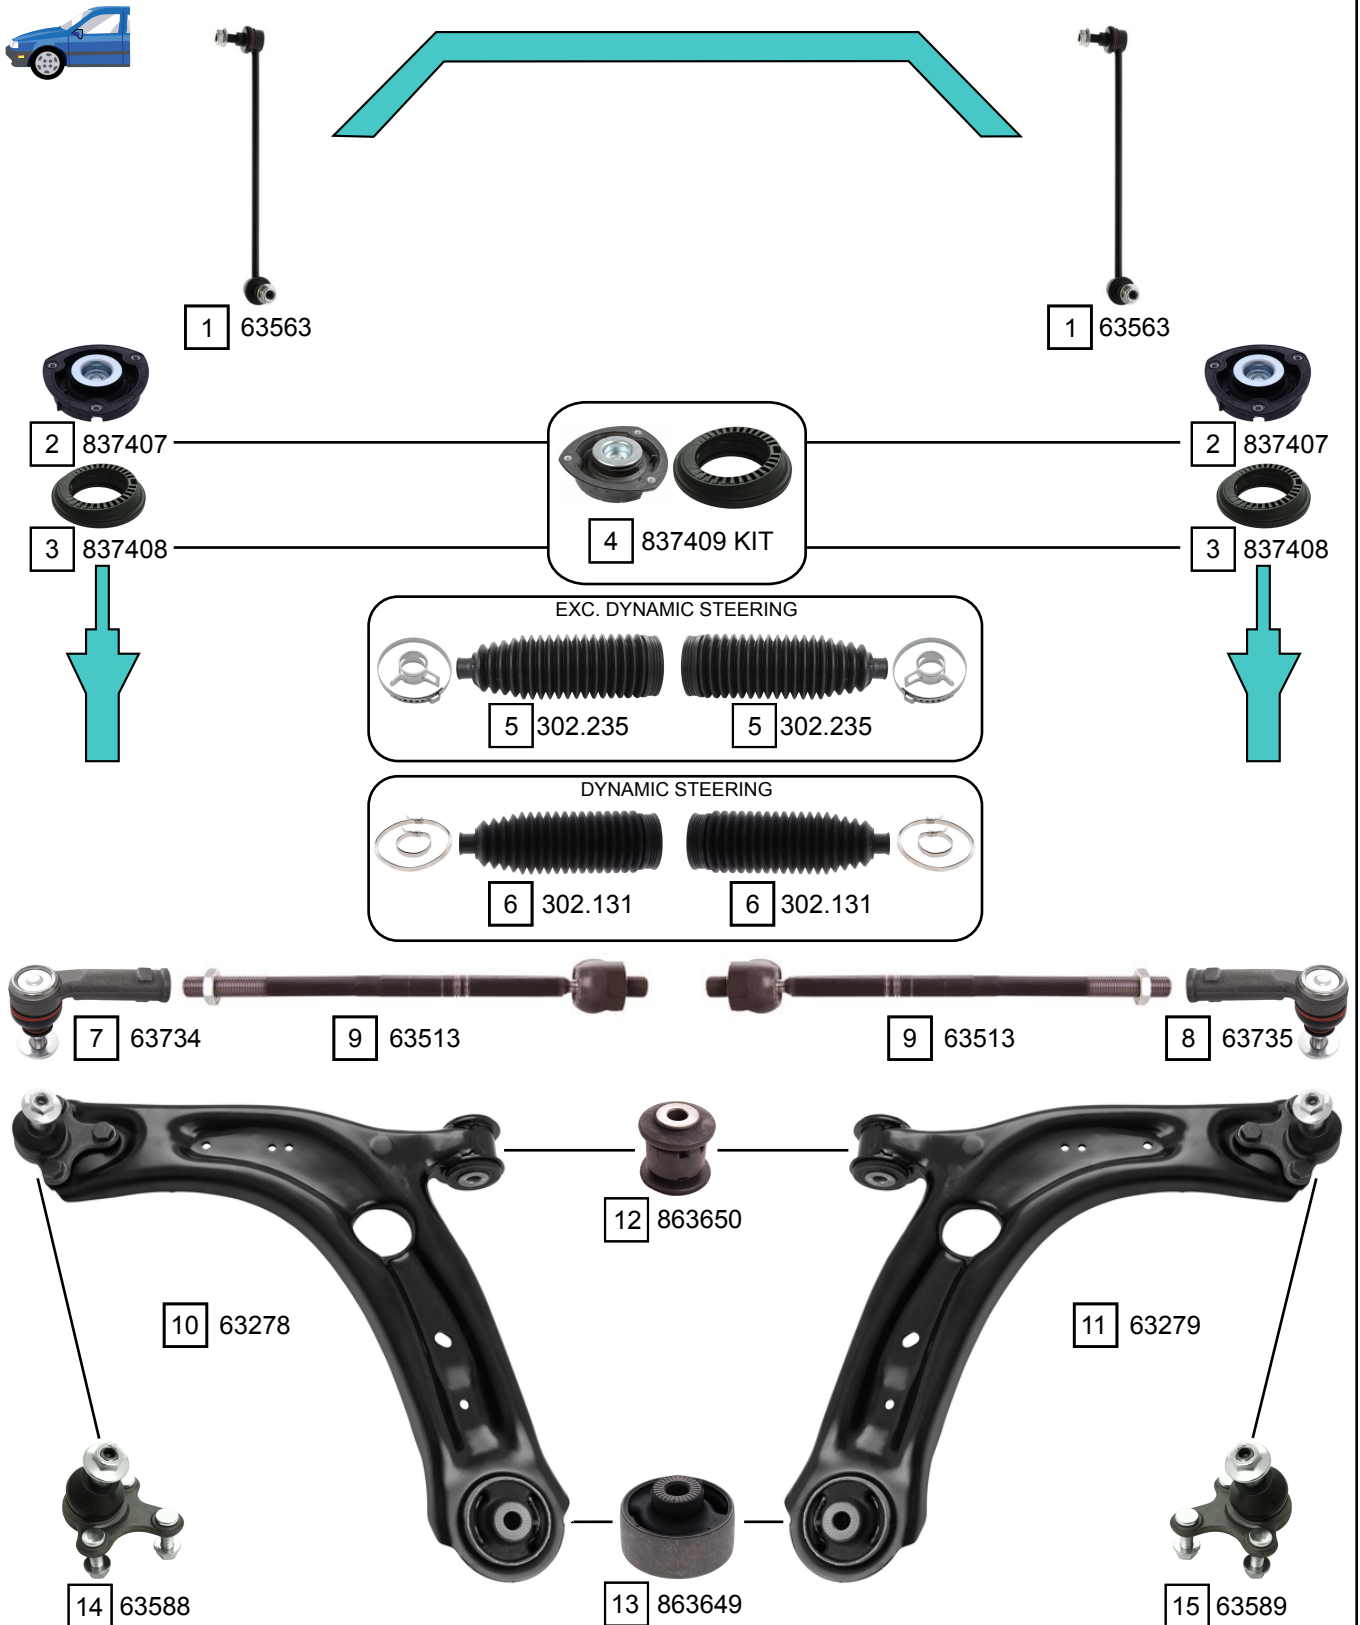

VOLKSWAGEN PASSAT

PASSAT VIII (3G2, CB2)
PASSAT VIII VARIANT (3G5, CB5)
PASSAT VIII ALLTRACK (3G5, CB5)

08/2014 - 03/2024
08/2014 - 03/2024
05/2015 - 03/2024

Ref.	Sidem Ref.	Description	OE-number	Measures	Ref.	Sidem Ref.	Description	OE-number	Measures
1	63563	stabilizer link	5Q0 411 315 A	L:335	9	63513	axial joint	561 423 810	th:MM16X1.5R L:330
2	837407	strut mount	5Q0 412 331 E	di:14.6 do:64.1 L:42	10	63278	TCA left wbj	3Q0 407 151 E S1	c:15.2
3	837408	bearing	5Q0 412 249 F	di:74 do:127 L:38.6	11	63279	TCA right wbj	3Q0 407 152 E S1	c:15.2
4	837409 KIT	strut mount kit	5Q0 412 331 E S1	di:15 do:127	12	863650	silentblock for TCA	5Q0 407 182	di:12.1 do:40.1
5	302.235	steering rack gaiter	5Q0 423 831	D:54 d:16 L:191	13	863649	silentblock for TCA	5Q0 407 183 E	di:13 do:65
6	302.131	steering rack gaiter	1K0 423 831 A	D:50 d:15 L:193	14	63588	ball joint left	3C0 407 365 B	c:15.2
7	63734	tie rod end left	1K0 423 811 J S2	c:13.2 th:FM16X1.5R	15	63589	ball joint right	3C0 407 366 B	c:15.2
8	63735	tie rod end right	1K0 423 812 J S2	c:13.2 th:FM16X1.5R					