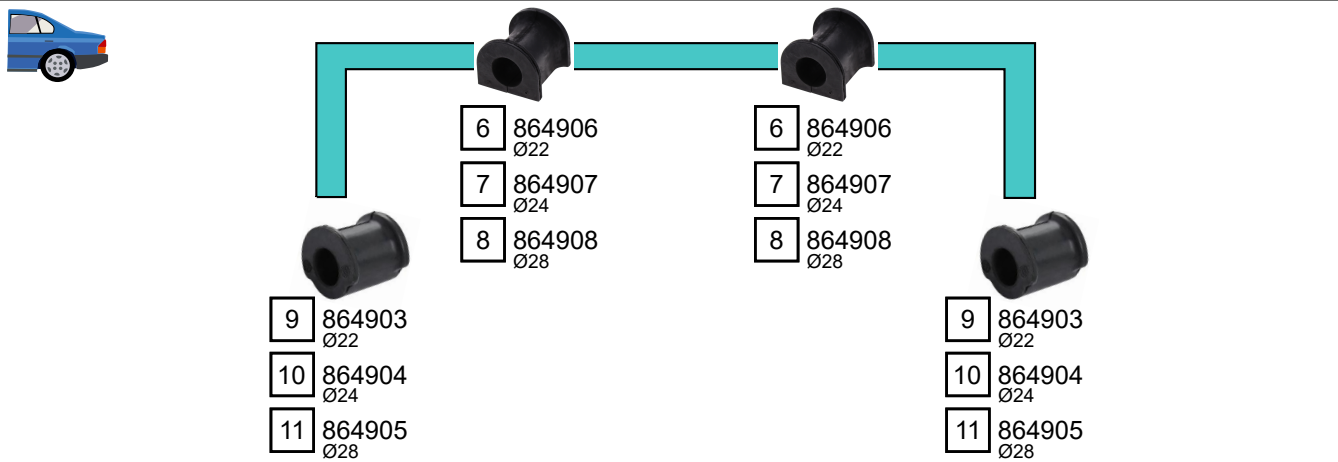

TRANSPORTER VI (SG_,SH_,SF_,SJ_)

04/2015 ->

Ref.	Sidem Ref.	Description	OE-number	Measures	Ref.	Sidem Ref.	Description	OE-number	Measures
1	64074	TCA left wobj	7E8 407 151 B	c:21.5	8	864908	stabiliser mounting	7H5 511 413 C	di:26.5
2	64075	TCA right wobj	7E8 407 152 A	c:21.5	9	864903	stabiliser mounting	7H0 511 414	di:20.5
3	863625	silentblock for TCA	7H0 407 183	di:14.2 do:40.3	10	864904	stabiliser mounting	7H5 511 414	di:22.5
4	863648	silentblock for TCA	7H0 407 182	di:14.2 do:60.1	11	864905	stabiliser mounting	7H5 511 414 A	di:26.5
5	63181	ball joint	7H8 407 361 A	c:18.2	12	864703	silentblock for TCA	7H0 501 131 A	di:14.1 do:60.5
6	864906	stabiliser mounting	7H0 511 413 A	di:20.5	13	864704	silentblock for TCA	7H0 501 132 A	di:14.1 do:60.5
7	864907	stabiliser mounting	7H5 511 413 B	di:22.5	14	864705	silentblock for TCA	7H8 501 131	di:14.1 do:60.5