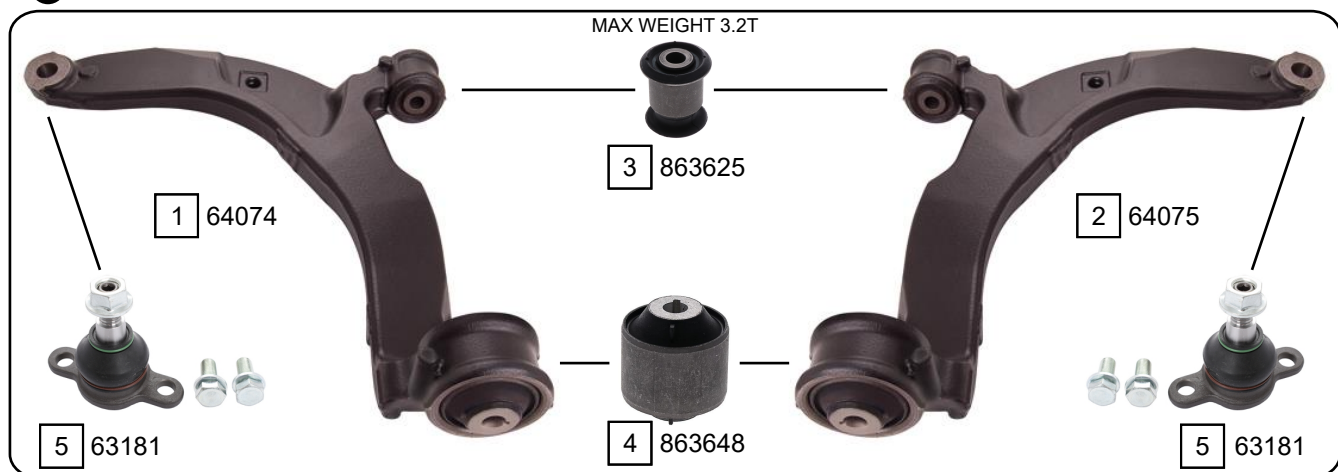

TRANSPORTER VI (SG_,SH_,SF_,SJ_)

04/2015 ->

Ref.	Sidem Ref.	Description	OE-number	Measures	Ref.	Sidem Ref.	Description	OE-number	Measures
1	64074	TCA left wobj	7E8 407 151 B	c:21.5	8	864908	stabiliser mounting	7H5 511 413 C	di:26.5
2	64075	TCA right wobj	7E8 407 152 A	c:21.5	9	864903	stabiliser mounting	7H0 511 414	di:20.5
3	863625	silentblock for TCA	7H0 407 183	di:14.2 do:40.3	10	864904	stabiliser mounting	7H5 511 414	di:22.5
4	863648	silentblock for TCA	7H0 407 182	di:14.2 do:60.1	11	864905	stabiliser mounting	7H5 511 414 A	di:26.5
5	63181	ball joint	7H8 407 361 A	c:18.2	12	864703	silentblock for TCA	7H0 501 131 A	di:14.1 do:60.5
6	864906	stabiliser mounting	7H0 511 413 A	di:20.5	13	864704	silentblock for TCA	7H0 501 132 A	di:14.1 do:60.5
7	864907	stabiliser mounting	7H5 511 413 B	di:22.5	14	864705	silentblock for TCA	7H8 501 131	di:14.1 do:60.5