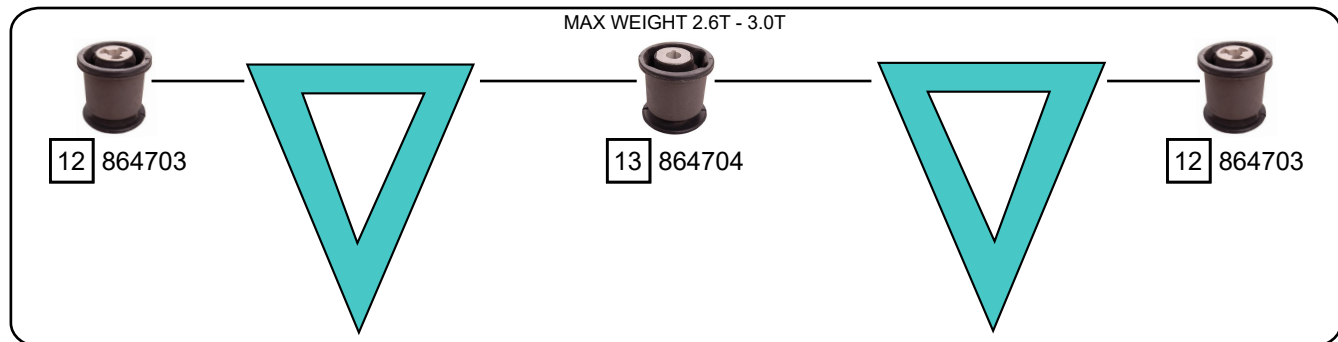

TRANSPORTER VI (SG_,SH_,SF_,SJ_)

04/2015 ->

Ref.	Sidem Ref.	Description	OE-number	Measures	Ref.	Sidem Ref.	Description	OE-number	Measures
1	64074	TCA left wobj	7E8 407 151 B	c:21.5	8	864908	stabiliser mounting	7H5 511 413 C	di:26.5
2	64075	TCA right wobj	7E8 407 152 A	c:21.5	9	864903	stabiliser mounting	7H0 511 414	di:20.5
3	863625	silentblock for TCA	7H0 407 183	di:14.2 do:40.3	10	864904	stabiliser mounting	7H5 511 414	di:22.5
4	863648	silentblock for TCA	7H0 407 182	di:14.2 do:60.1	11	864905	stabiliser mounting	7H5 511 414 A	di:26.5
5	63181	ball joint	7H8 407 361 A	c:18.2	12	864703	silentblock for TCA	7H0 501 131 A	di:14.1 do:60.5
6	864906	stabiliser mounting	7H0 511 413 A	di:20.5	13	864704	silentblock for TCA	7H0 501 132 A	di:14.1 do:60.5
7	864907	stabiliser mounting	7H5 511 413 B	di:22.5	14	864705	silentblock for TCA	7H8 501 131	di:14.1 do:60.5