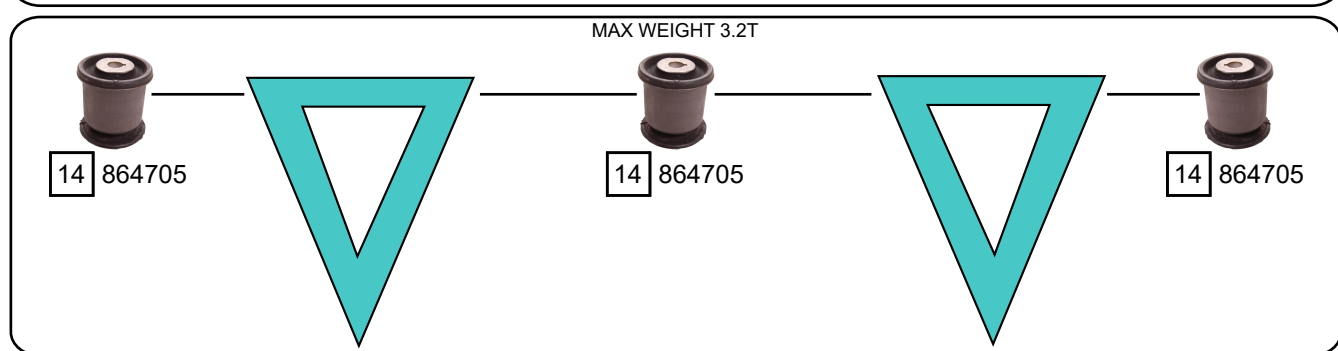

TRANSPORTER VI (SG_,SH_,SF_,SJ_)

04/2015 ->

Ref.	Sidem Ref.	Description	OE-number	Measures	Ref.	Sidem Ref.	Description	OE-number	Measures
1	64074	TCA left wobj	7E8 407 151 B	c:21.5	8	864908	stabiliser mounting	7H5 511 413 C	di:26.5
2	64075	TCA right wobj	7E8 407 152 A	c:21.5	9	864903	stabiliser mounting	7H0 511 414	di:20.5
3	863625	silentblock for TCA	7H0 407 183	di:14.2 do:40.3	10	864904	stabiliser mounting	7H5 511 414	di:22.5
4	863648	silentblock for TCA	7H0 407 182	di:14.2 do:60.1	11	864905	stabiliser mounting	7H5 511 414 A	di:26.5
5	63181	ball joint	7H8 407 361 A	c:18.2	12	864703	silentblock for TCA	7H0 501 131 A	di:14.1 do:60.5
6	864906	stabiliser mounting	7H0 511 413 A	di:20.5	13	864704	silentblock for TCA	7H0 501 132 A	di:14.1 do:60.5
7	864907	stabiliser mounting	7H5 511 413 B	di:22.5	14	864705	silentblock for TCA	7H8 501 131	di:14.1 do:60.5